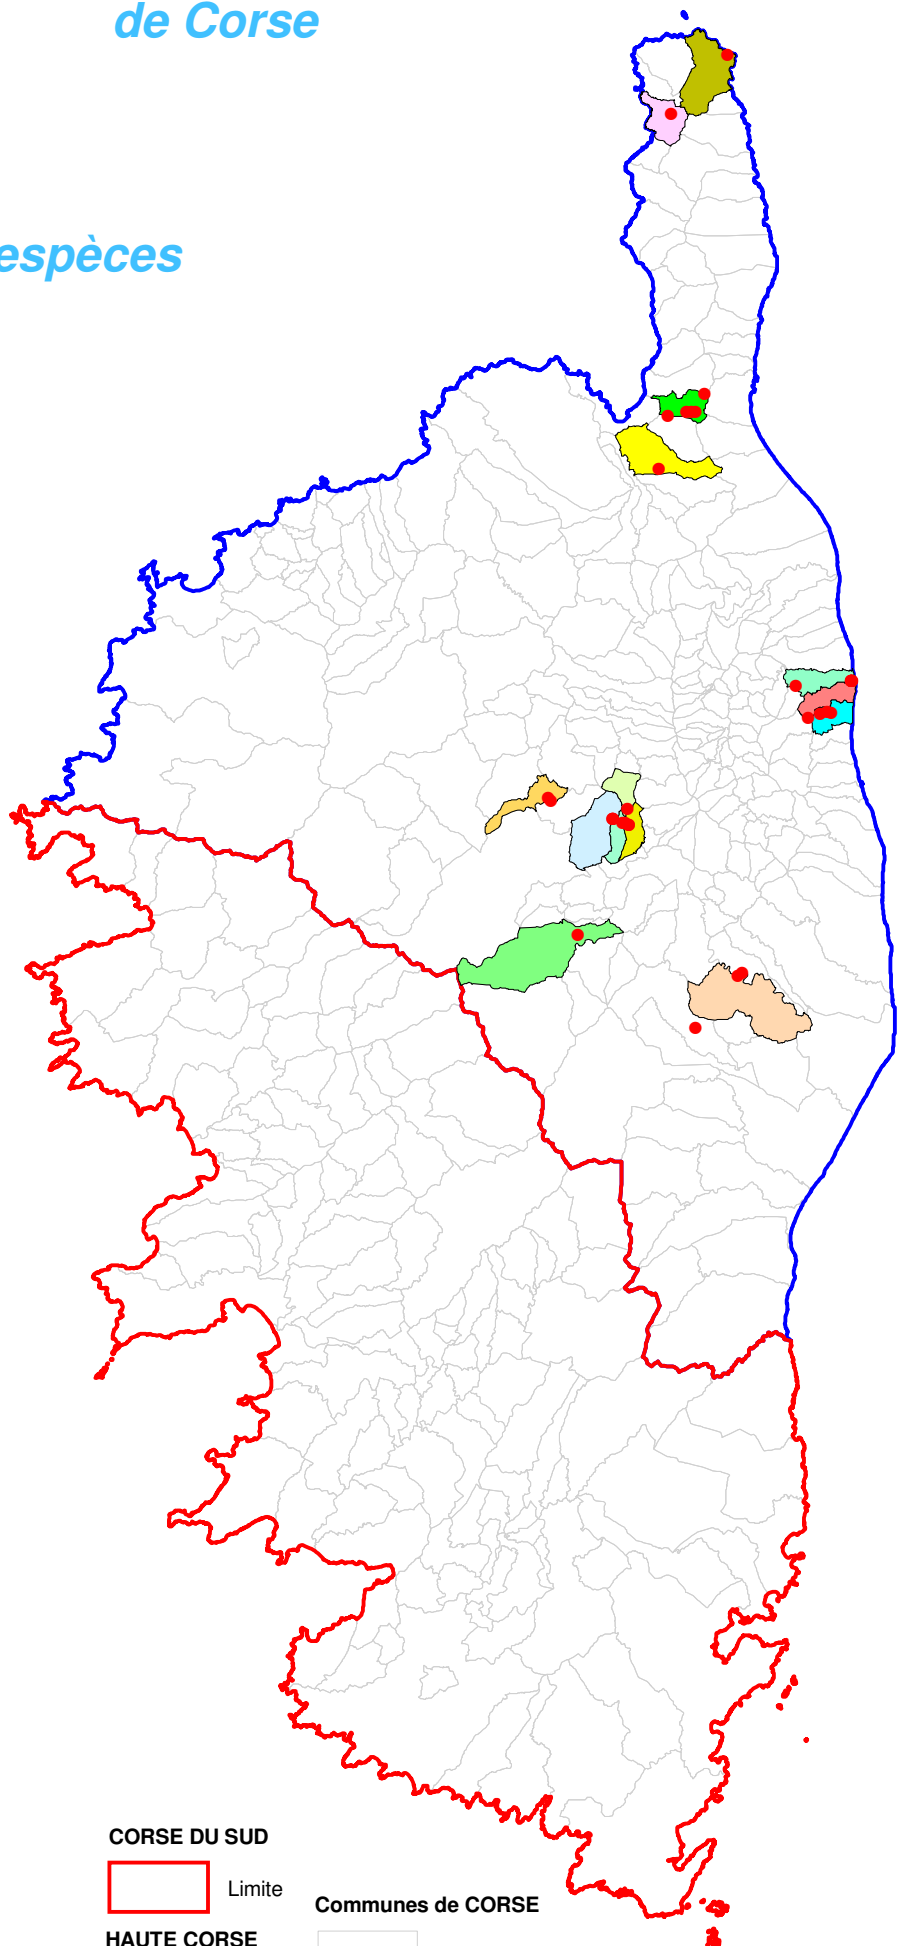

Atlas cartographique des orchidées de Corse

Répartition par espèces

**Ophrys
Apifera**

COMMUNES

de localisation de l'espèce

- ANTISANTI
- BARBAGGIO
- CASTELLARE-DI-MERCURIO
- MORSIGLIA
- OLETTA
- POGGIO-MEZZANA
- ROGLIANO
- RUSIO
- SANTA-LUCIA-DI-MERCURIO
- SERMANO
- SOVERIA
- TAGLIO-ISOLACCIO
- TALASANI
- VENACO
- Autres

CORSE DU SUD

Limite

Communes de CORSE

Limite

HAUTE CORSE

Limite

Mis à jour le : 31 Décembre 2017

©IGN - BD CARTO® 2002 - reproduction interdite