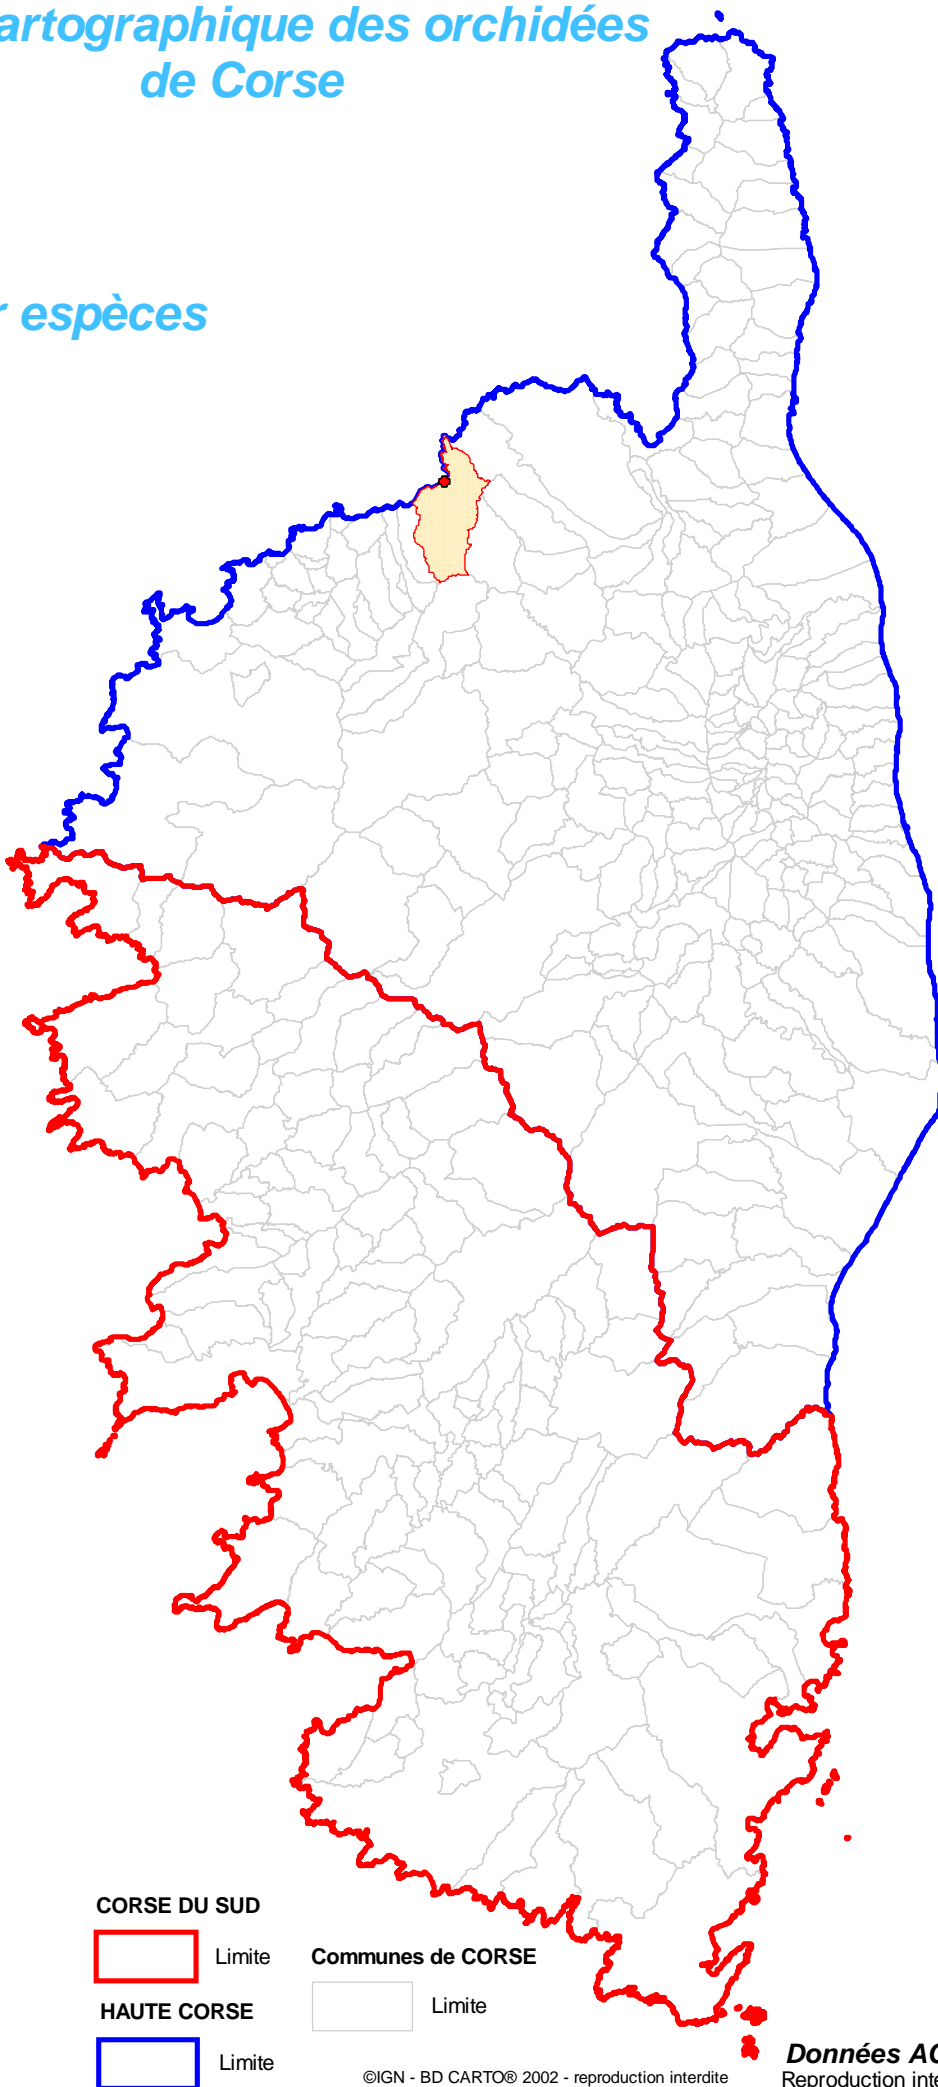

Atlas cartographique des orchidées de Corse

Répartition par espèces

Ophrys
Peraiolae

COMMUNES

de localisation de l'espèce

 PALASCA

CORSE DU SUD

 Limite

HAUTE CORSE

 Limite

Communes de CORSE

 Limite

Mis à jour le : 20 Décembre 2022

©IGN - BD CARTO© 2002 - reproduction interdite

Données ACMO
Reproduction interdite