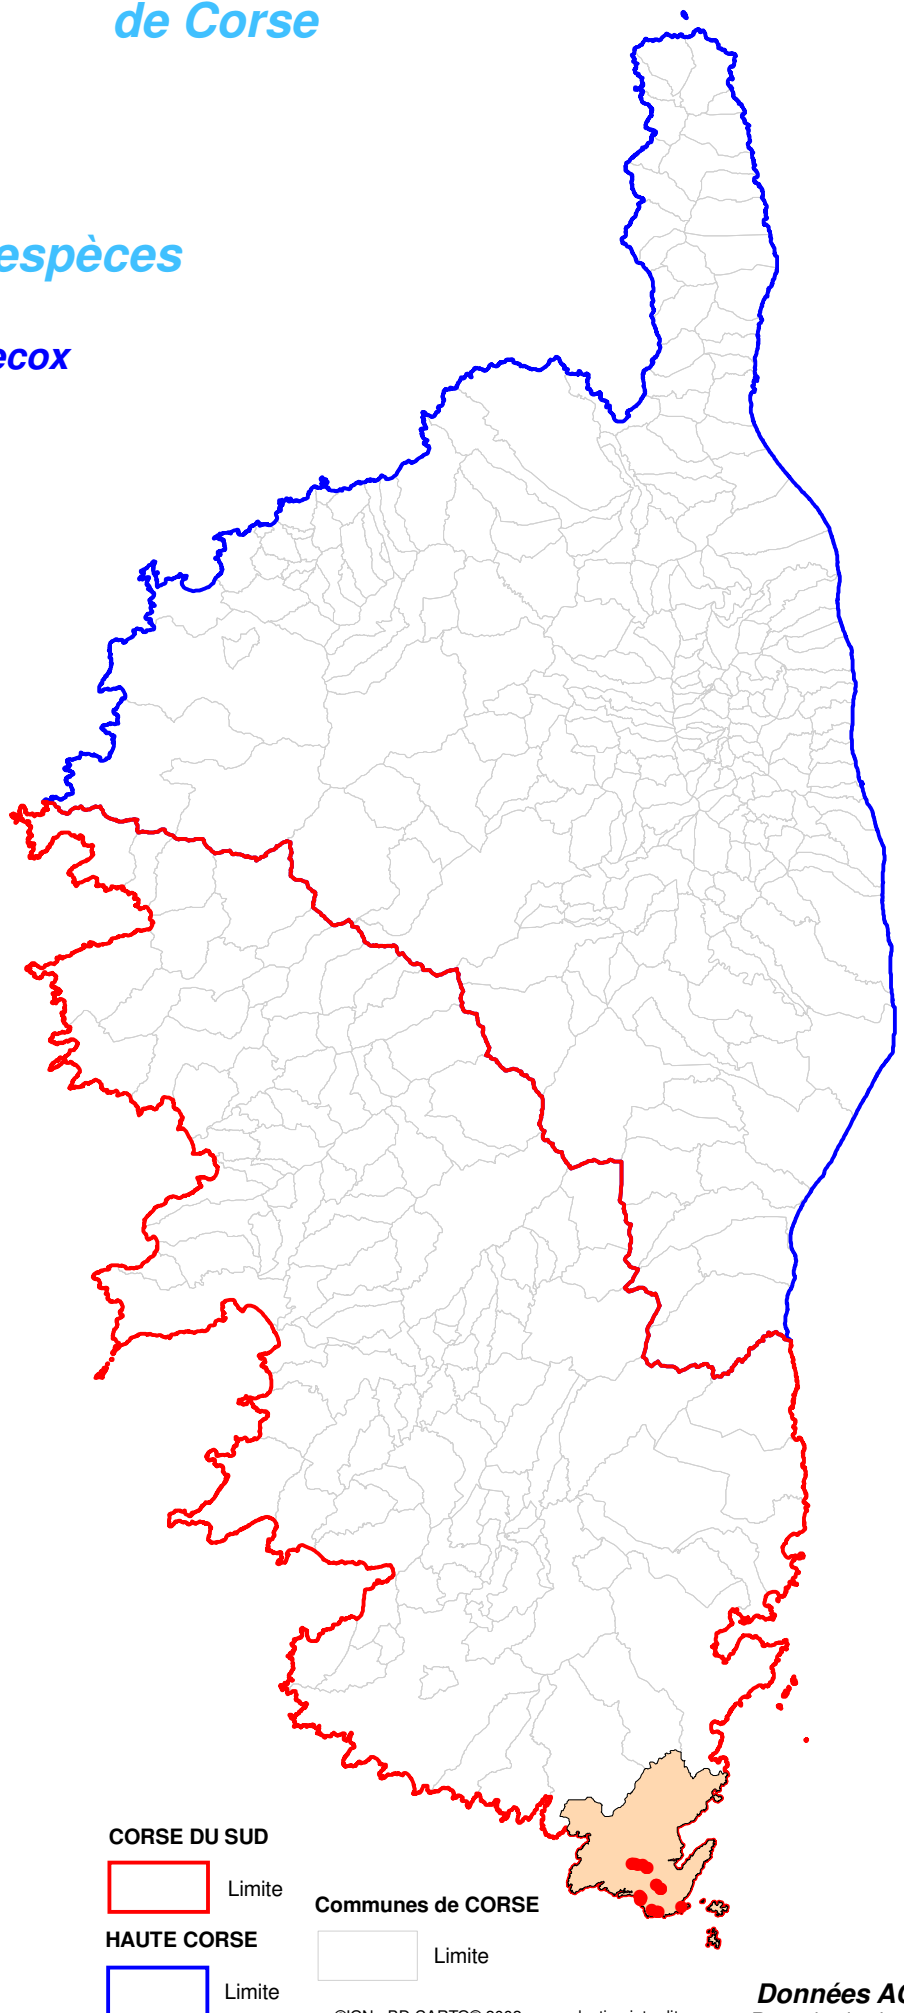

Atlas cartographique des orchidées de Corse

Répartition par espèces

Ophrys
Panormitana-proecox

COMMUNES
de localisation de l'espèce

- BONIFACIO
- Autres

CORSE DU SUD
 Limite

HAUTE CORSE
 Limite

Communes de CORSE
 Limite

Mis à jour le : 31 Décembre 2017

©IGN - BD CARTO® 2002 - reproduction interdite

Données ACMO
Reproduction interdite