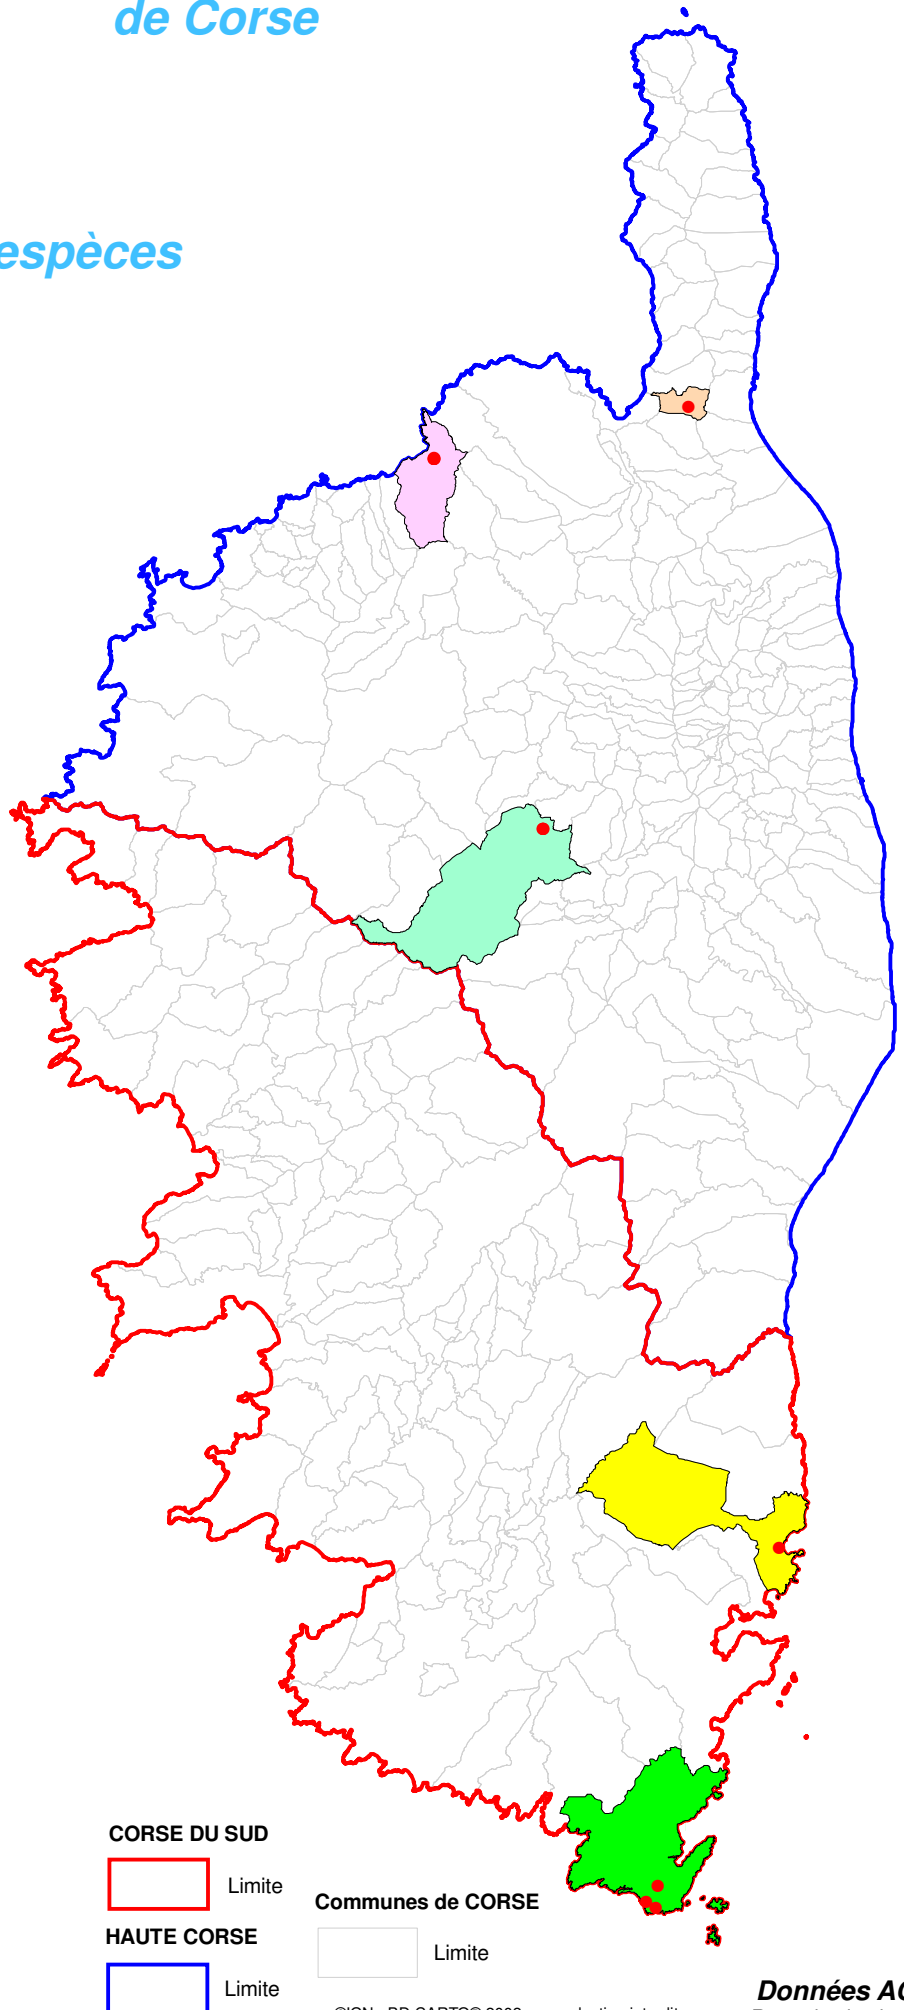

Atlas cartographique des orchidées de Corse

Répartition par espèces

Ophrys Neglecta

COMMUNES de localisation de l'espèce

- BARBAGGIO
- BONIFACIO
- CORTE
- PALASCA
- ZONZA
- Autres

CORSE DU SUD

Limite

HAUTE CORSE

Limite

Communes de CORSE

Limite

Mis à jour le : 31 Décembre 2017

©IGN - BD CARTO® 2002 - reproduction interdite

Données ACMO
Reproduction interdite