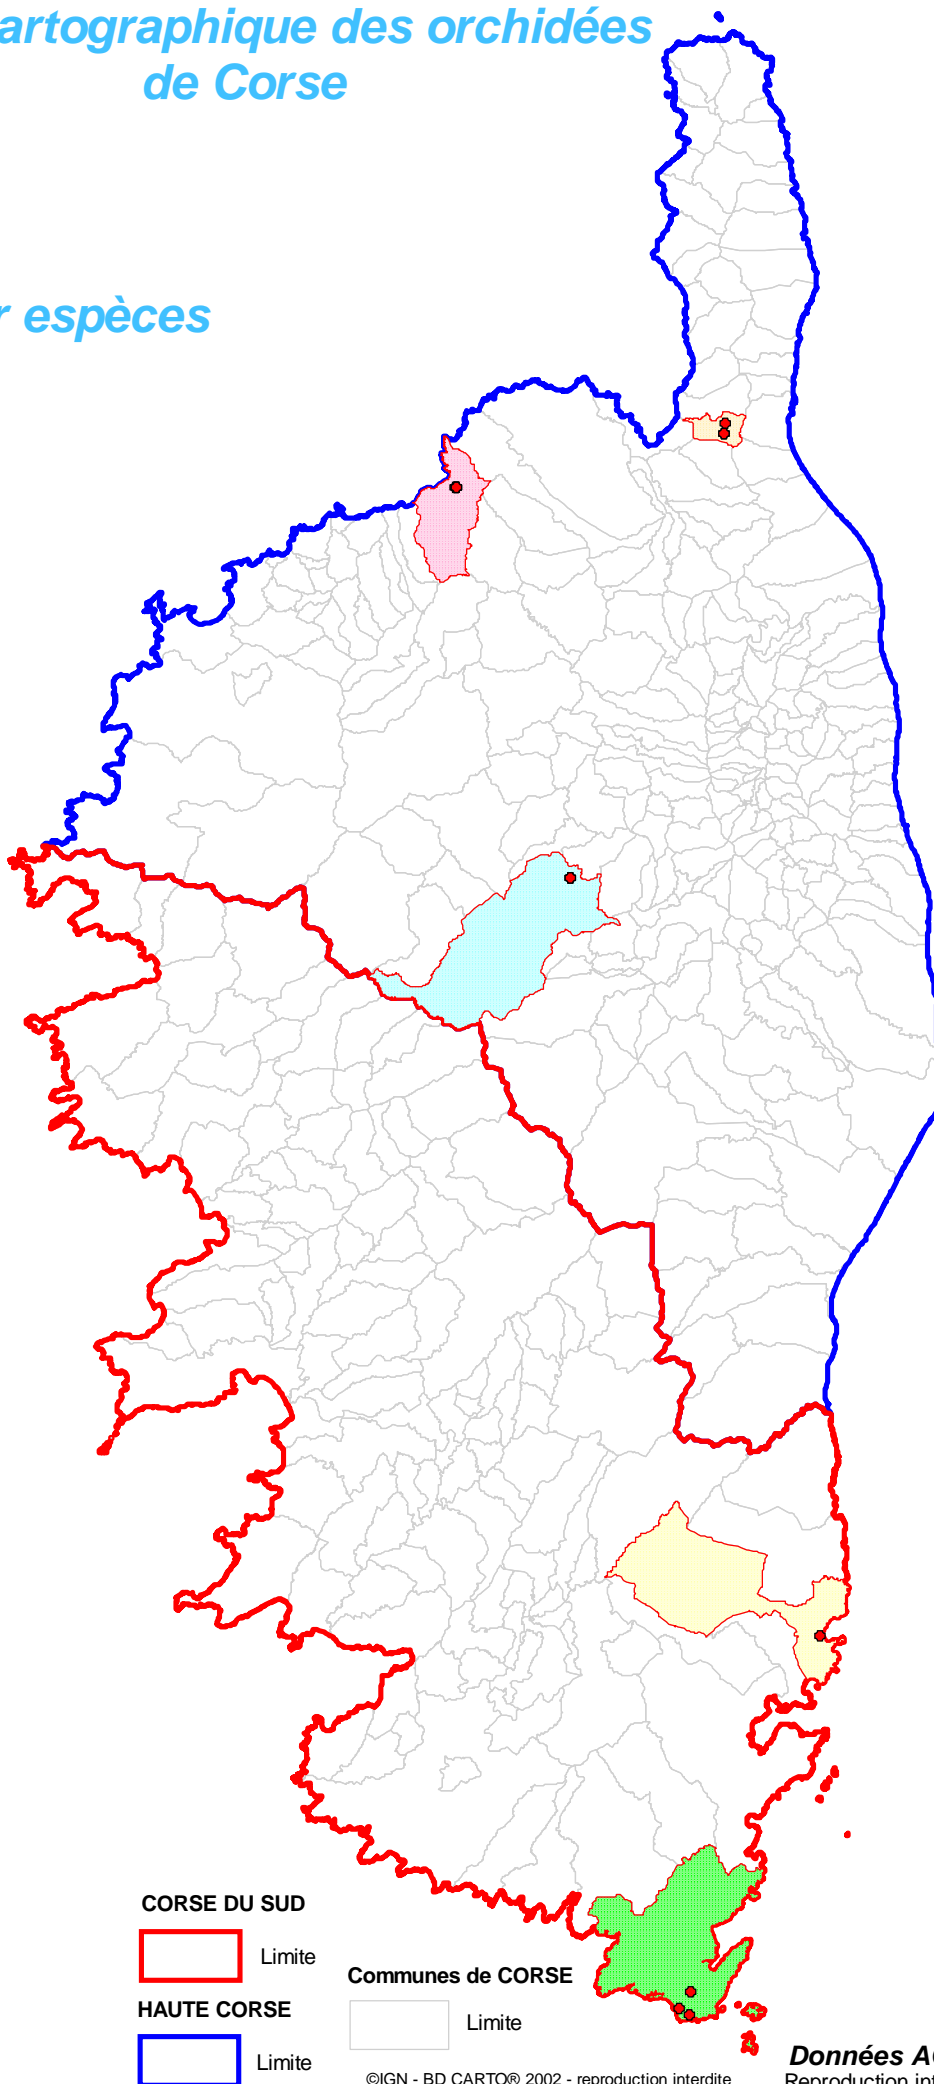

Atlas cartographique des orchidées de Corse

Répartition par espèces

*Ophrys
Neglecta*

COMMUNES

de localisation de l'espèce

- BARBAGGIO
- BONIFACIO
- CORTE
- PALASCA
- ZONZA

CORSE DU SUD

Limite

HAUTE CORSE

Limite

Communes de CORSE

Limite

Mis à jour le : 20 Décembre 2022