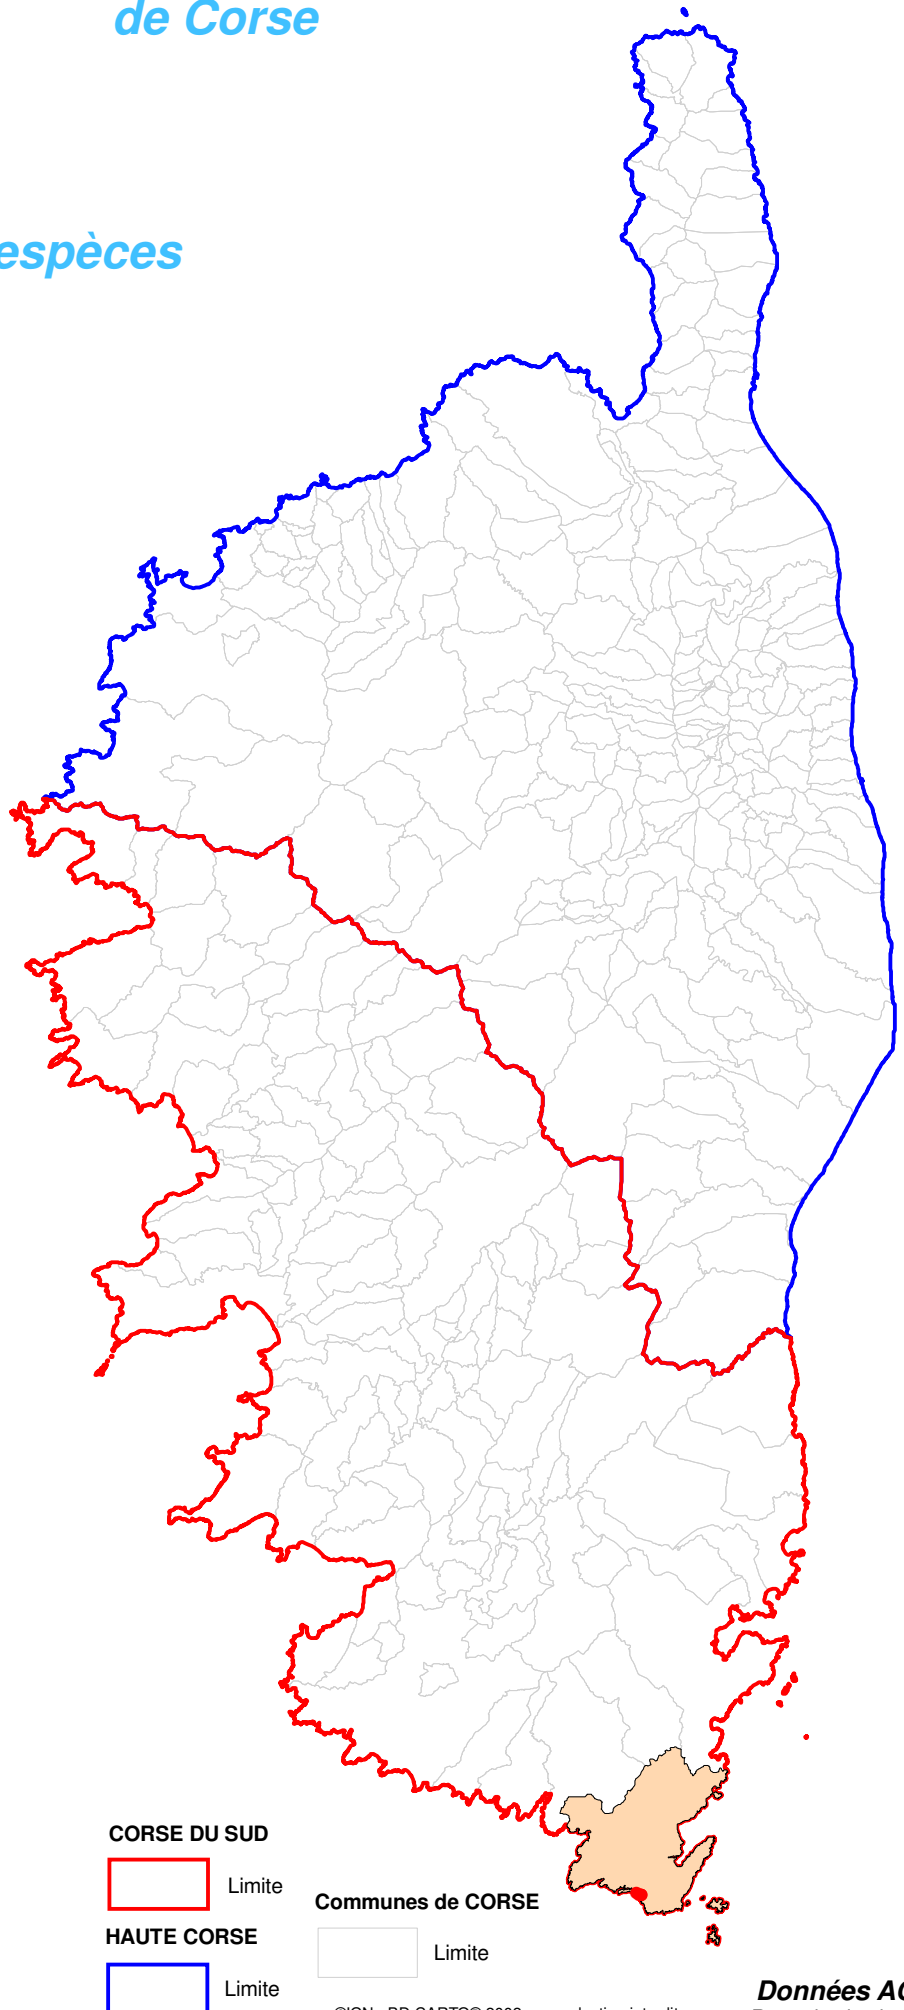

Atlas cartographique des orchidées de Corse

Répartition par espèces

Ophrys Marmorata

COMMUNES
de localisation de l'espèce

- BONIFACIO
- Autres

CORSE DU SUD

Limite

HAUTE CORSE

Limite

Communes de CORSE

Limite

Mis à jour le : 31 Décembre 2017

©IGN - BD CARTO® 2002 - reproduction interdite

Données ACMO
Reproduction interdite