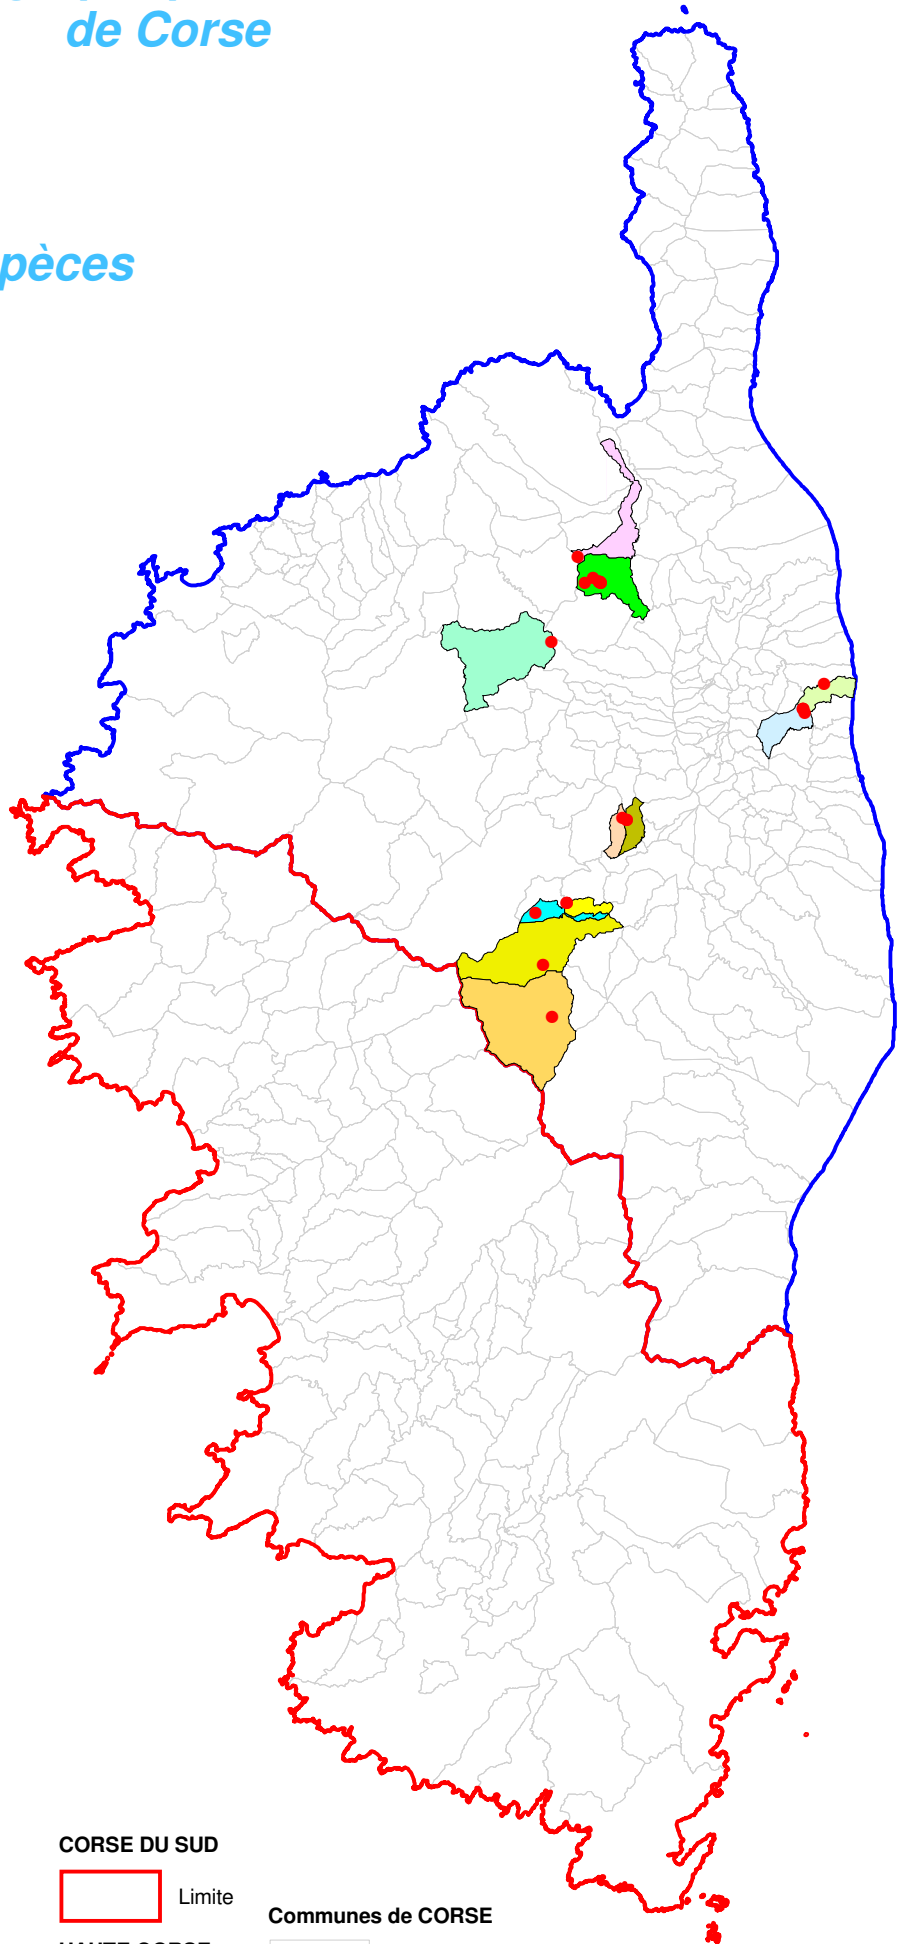

## Répartition par espèces

### Neottia Ovata

#### COMMUNES

de localisation de l'espèce

- CASTELLARE-DI-MERCURIO
- LENTO
- MOLTIFAO
- PIEVE
- RIVENTOSA
- SANTO-PIETRO-DI-VENACO
- SERMANO
- TALASANI
- VELONE-ORNETO
- VENACO
- VIVARIO
- Autres

#### CORSE DU SUD

Limite