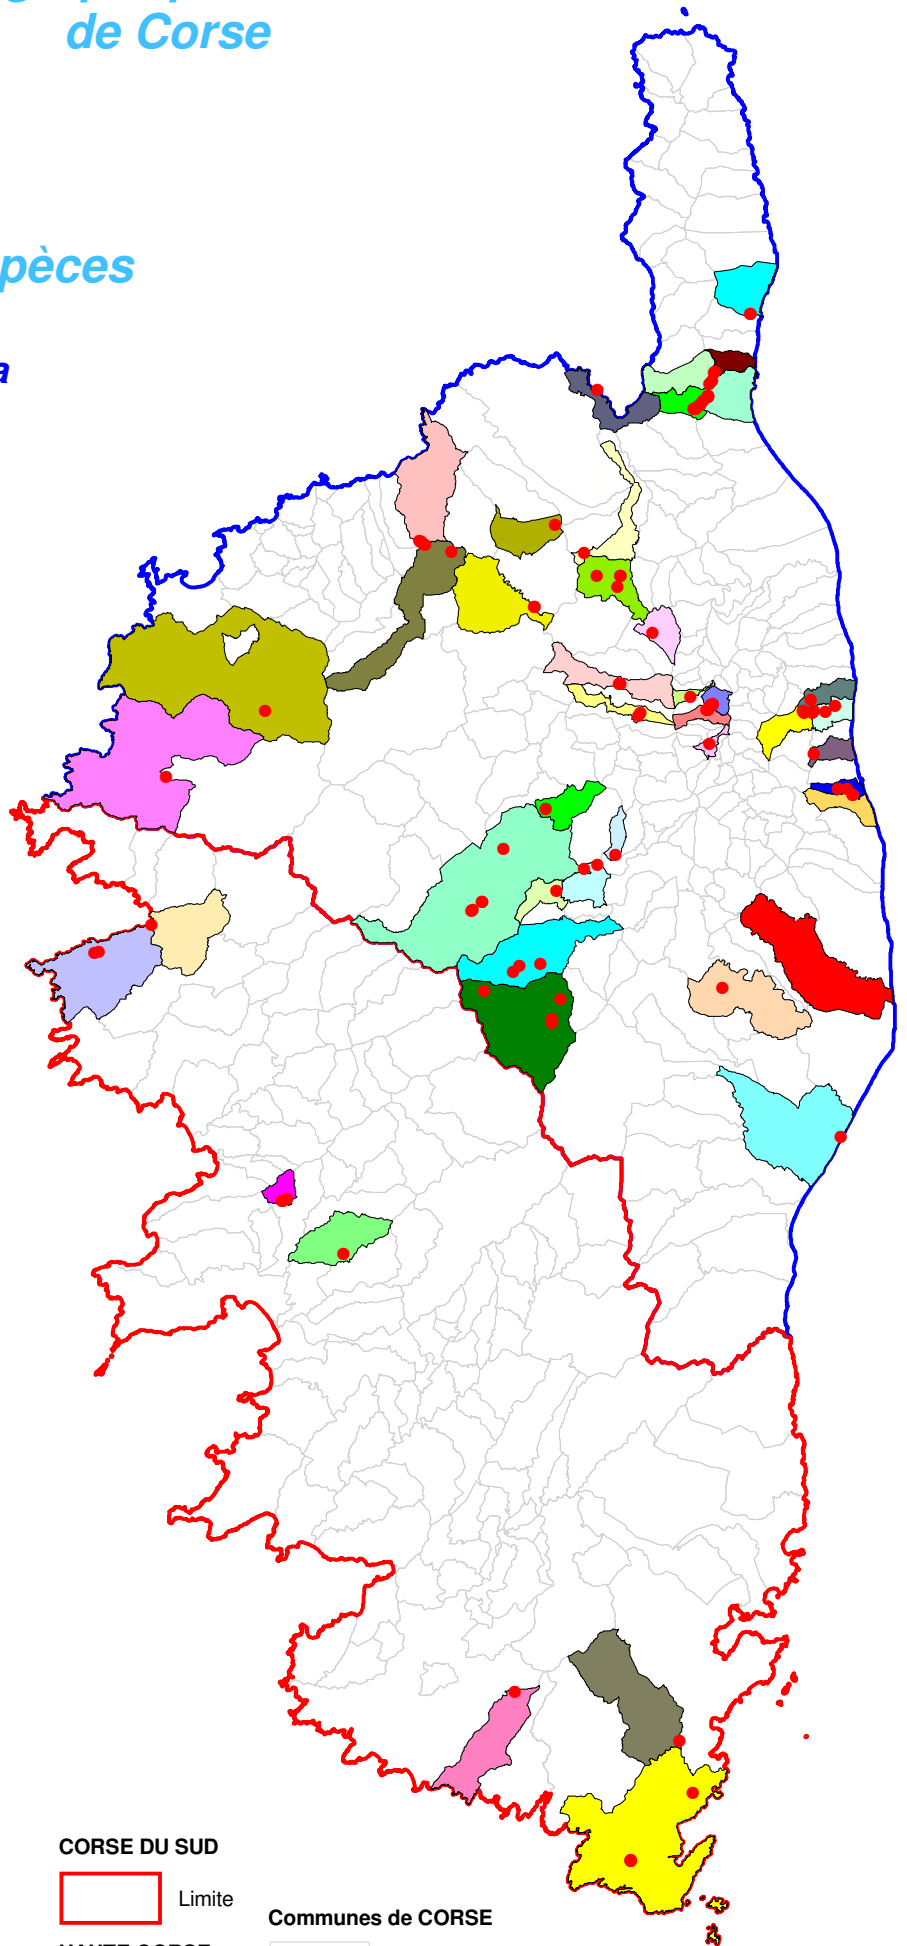

Atlas cartographique des orchidées de Corse

Répartition par espèces

Neotinea Maculata intacta

COMMUNES

de localisation de l'espèce

- ANTISANTI
- BARBAGGIO
- BASTIA
- BISINCHI
- BONIFACIO
- BRANDO
- CALENZANA
- CASANOVA
- CASTELLARE-DI-MERCURIO
- CASTIFAO
- CERVIONE
- CORTE
- CROCE
- CUTTOLI-CORTICCHIATO
- FICAJA
- GALERIA
- GAVIGNANO
- GHISONACCIA
- LAMA
- LENTO
- MONACIA-D'AULLENE
- MOROSAGLIA
- OLMI-CAPELLA
- OTA
- PALASCA
- PATRIMONIO
- PIANA
- PIEDICROCE
- PIEVE
- POGGIO-DI-VENACO
- POGGIO-MEZZANA
- QUERCITELLO
- SAINT-FLORENT
- Autres

CORSE DU SUD

Limite

Communes de CORSE

Limite

HAUTE CORSE

Limite

Mis à jour le : 31 Décembre 2017

©IGN - BD CARTO® 2002 - reproduction interdite

Données ACMO
Reproduction interdite