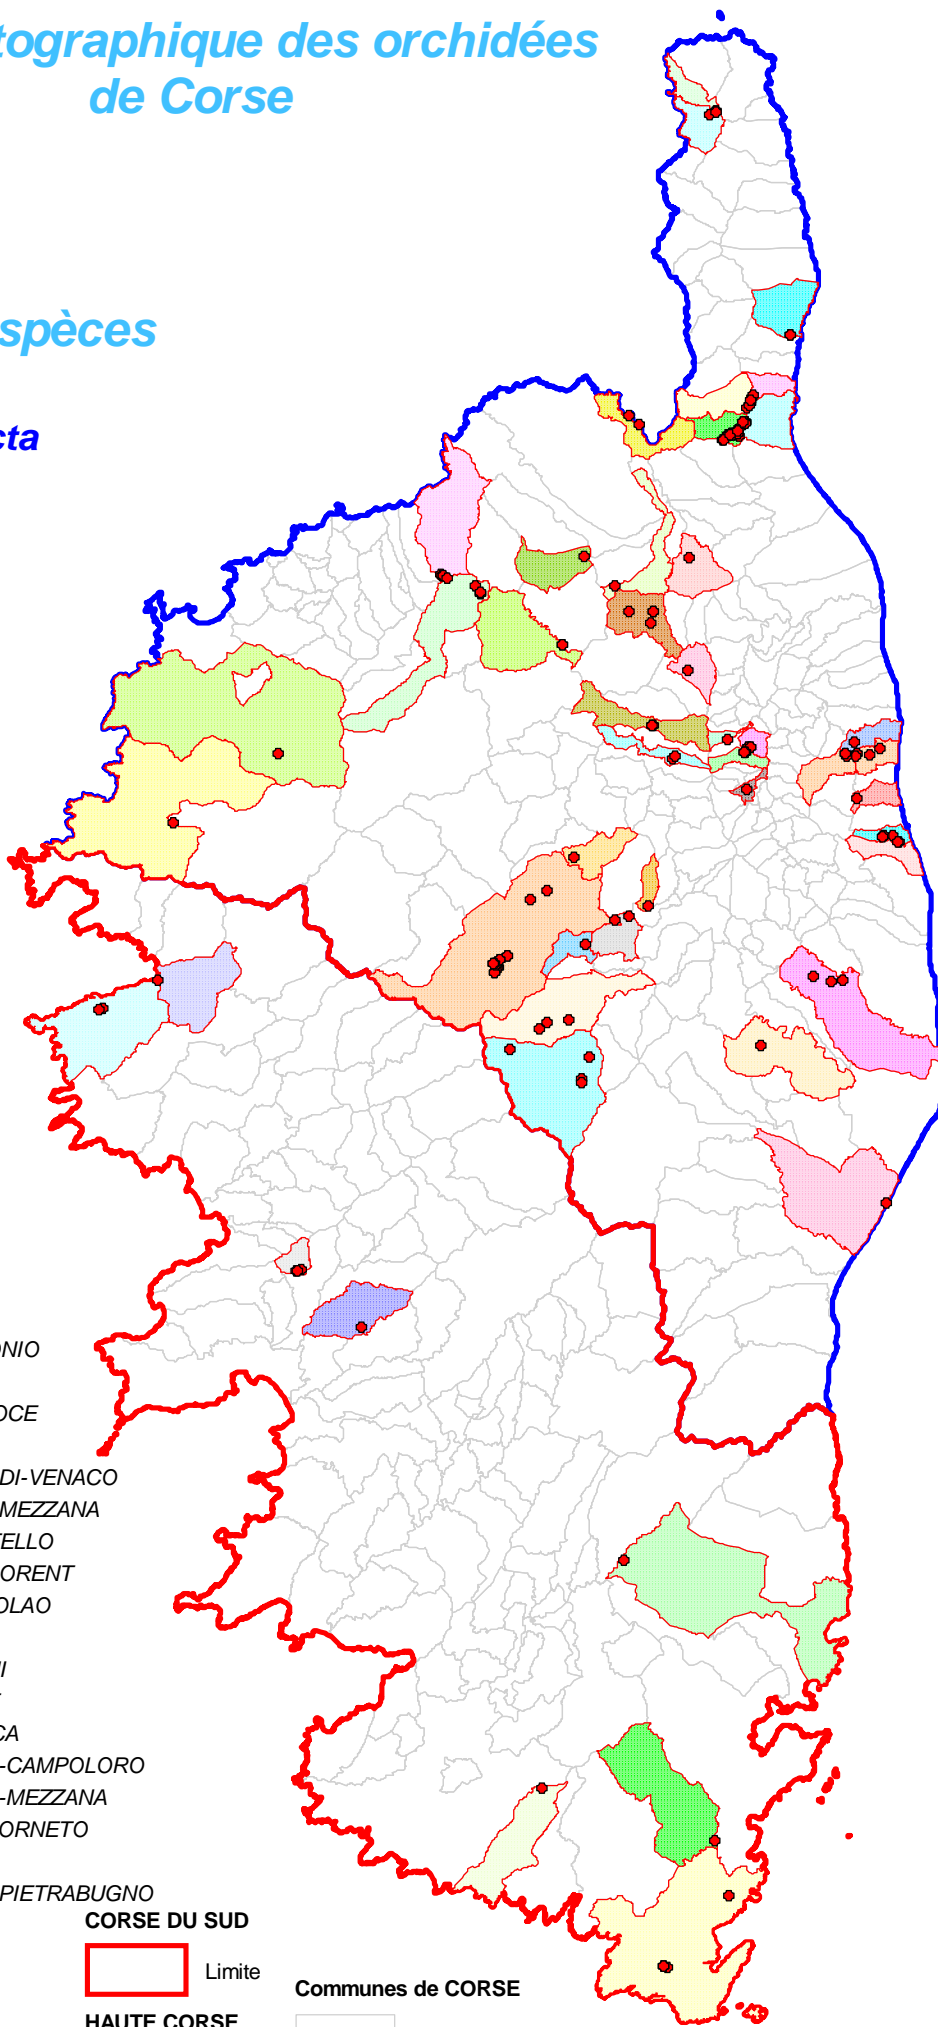

Atlas cartographique des orchidées de Corse

Répartition par espèces

Neotinea Maculata intacta

COMMUNES

de localisation de l'espèce

- ANTISANTI
- BARBAGGIO
- BASTIA
- BISINCHI
- BONIFACIO
- BRANDO
- CALENZANA
- CASANOVA
- CASTELLARE-DI-MERCURIO
- CASTIFAO
- CENTURI
- CERVIONE
- CORTE
- CROCE
- CUTTOLI-CORTICCHIATO
- FICAJA
- GALERIA
- GAVIGNANO
- GHISONACCIA
- LAMA
- LENTO
- MONACIA-D'AULLENE
- MOROSAGLIA
- MORSIGLIA
- MURATO
- OLMI-CAPPELLA
- OTA
- PALASCA

- PATRIMONIO
- PIANA
- PIEDICROCE
- PIEVE
- POGGIO-DI-VENACO
- POGGIO-MEZZANA
- QUERCITELLO
- SAINT-FLORENT
- SAN-NICOLAO
- SOTTA
- TALASANI
- TALLONE
- TRALONCA
- VALLE-DI-CAMPOLORO
- VALLE-DI-MEZZANA
- VELONE-ORNETO
- VENACO
- VILLE-DI-PIETRABUGNO

CORSE DU SUD

Limite

HAUTE CORSE

Limite

Communes de CORSE

Limite

Mis à jour le : 20 Décembre 2022

©IGN - BD CARTO© 2002 - reproduction interdite

Données ACMO
Reproduction interdite