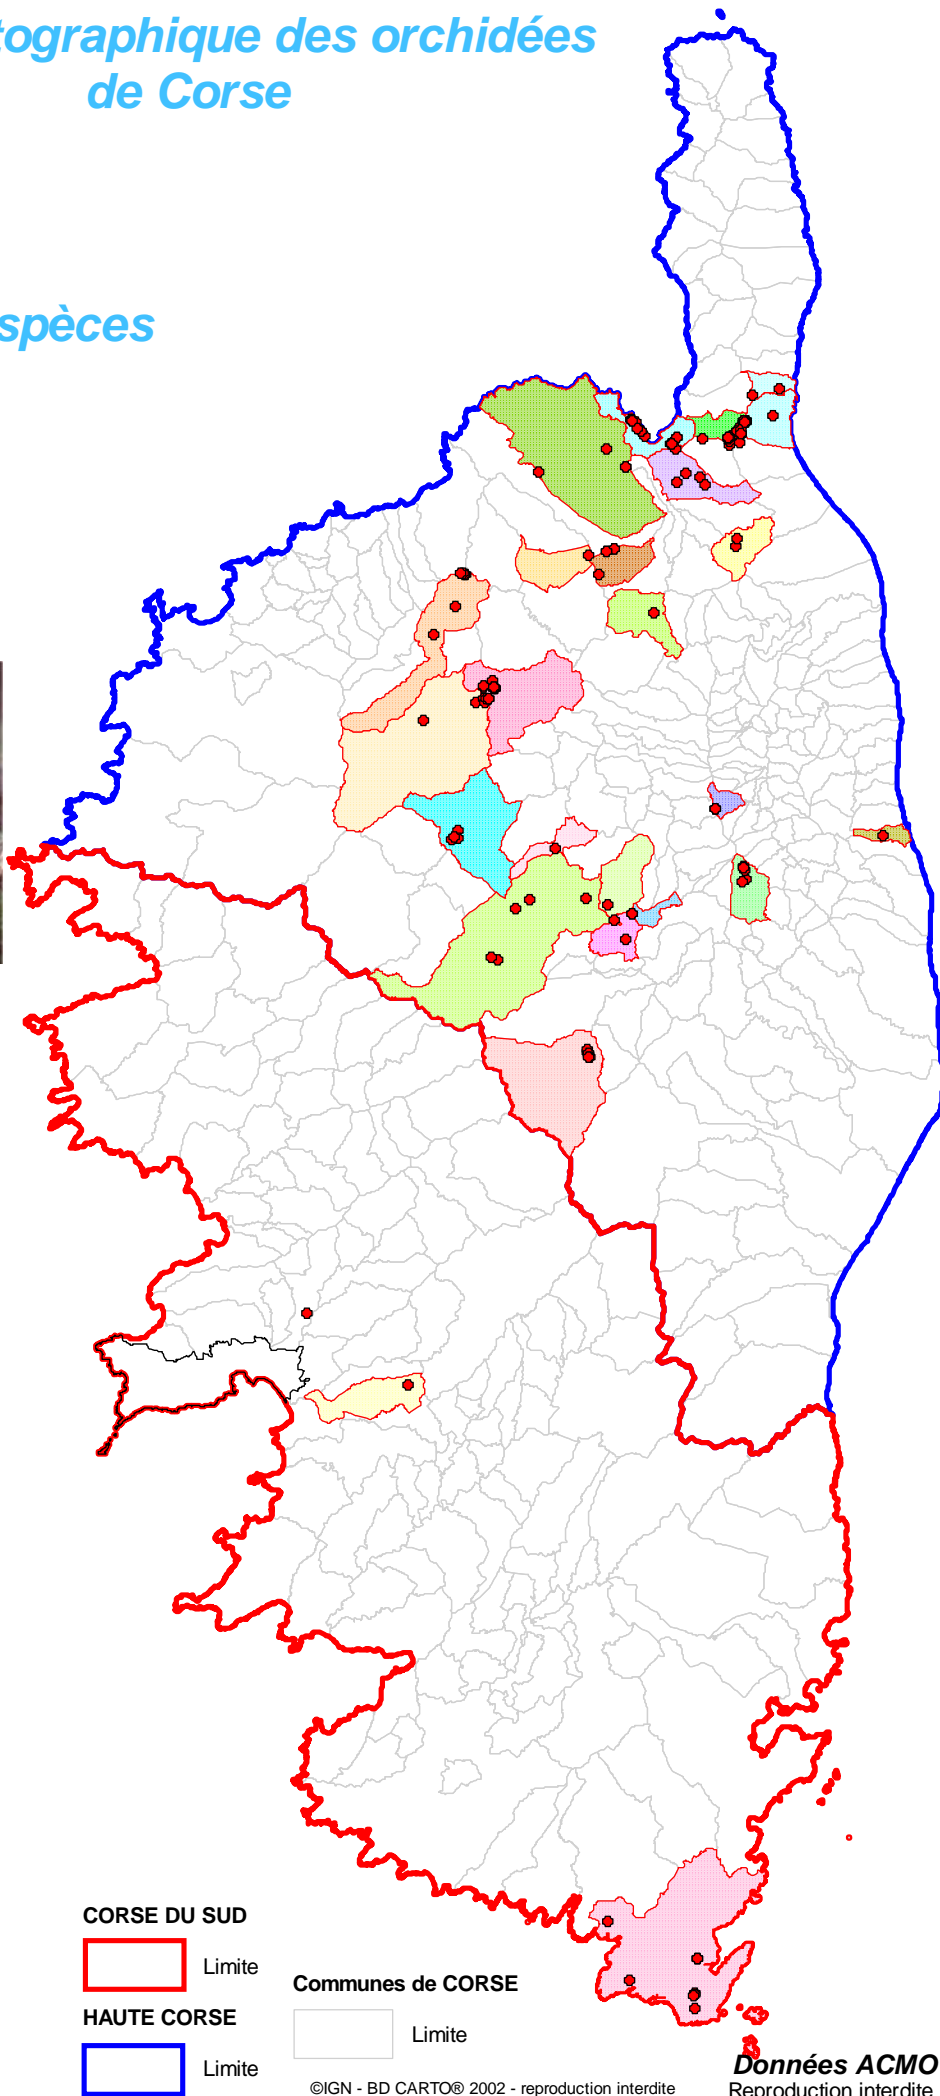

Répartition par espèces

Neotinea Lactea

COMMUNES

de localisation de l'espèce

- ASCO
- BARBAGGIO
- BASTIA
- BONIFACIO
- CAURO
- CORSCIA
- CORTE
- FAVALELLO
- LAMA
- LENTO
- MOLTIFAO
- OLETTA
- OLMI-CAPPELLA
- PIANELLO
- PIE-D'OREZZA
- POGGIO-DI-VENACO
- RUTALI
- SAINT-FLORENT
- SANTA-LUCIA-DI-MERCURIO
- SANTO-PIETRO-DI-TENDA
- SORIO
- SOVERIA
- VALLE-DI-CAMPOLORO
- VILLE-DI-PIETRABUGNO
- VIVARIO

CORSE DU SUD

Limite

HAUTE CORSE

Limite

Communes de CORSE

Limite

Mis à jour le : 20 Décembre 2022