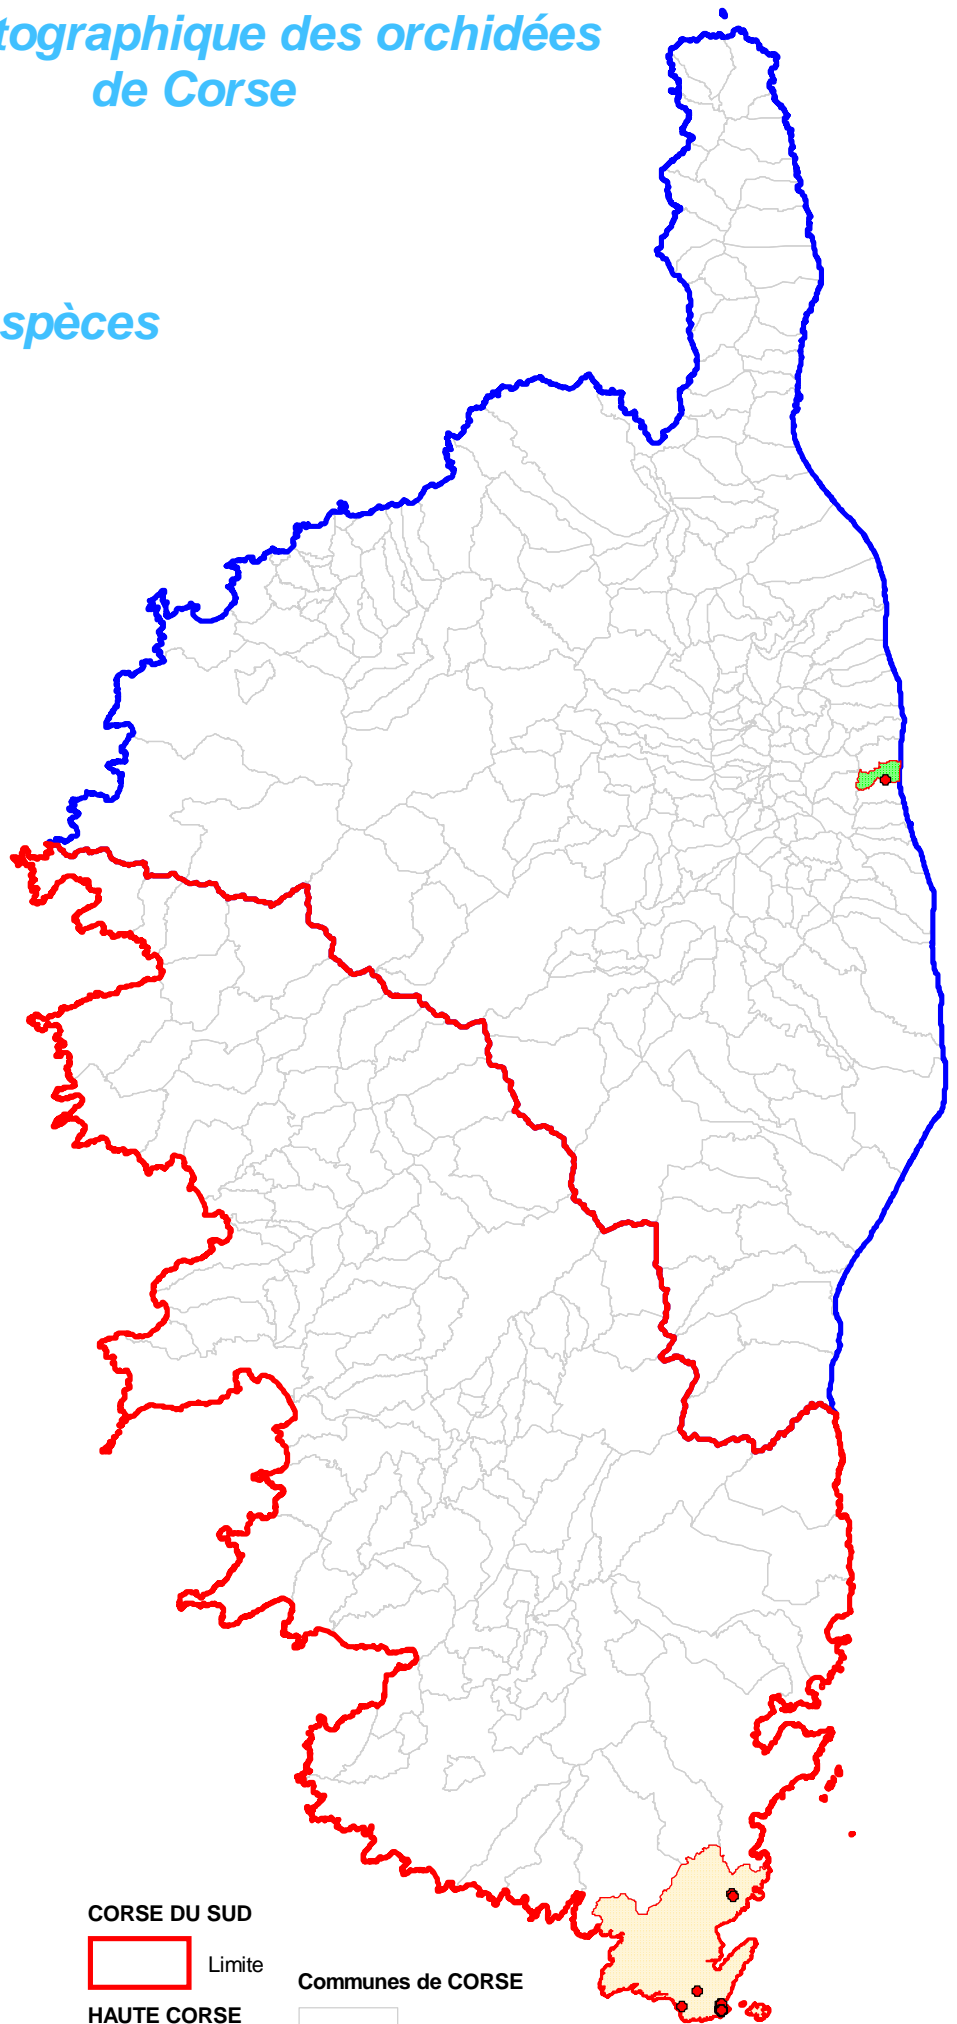

Atlas cartographique des orchidées de Corse

Répartition par espèces

Neotinea Corsica

COMMUNES

de localisation de l'espèce

-  BONIFACIO
-  SANTA-LUCIA-DI-MORIANI

CORSE DU SUD

Limite

HAUTE CORSE

Limite

Communes de CORSE

Limite

Mis à jour le : 20 Décembre 2022

©IGN - BD CARTO© 2002 - reproduction interdite

Données ACMO
Reproduction interdite