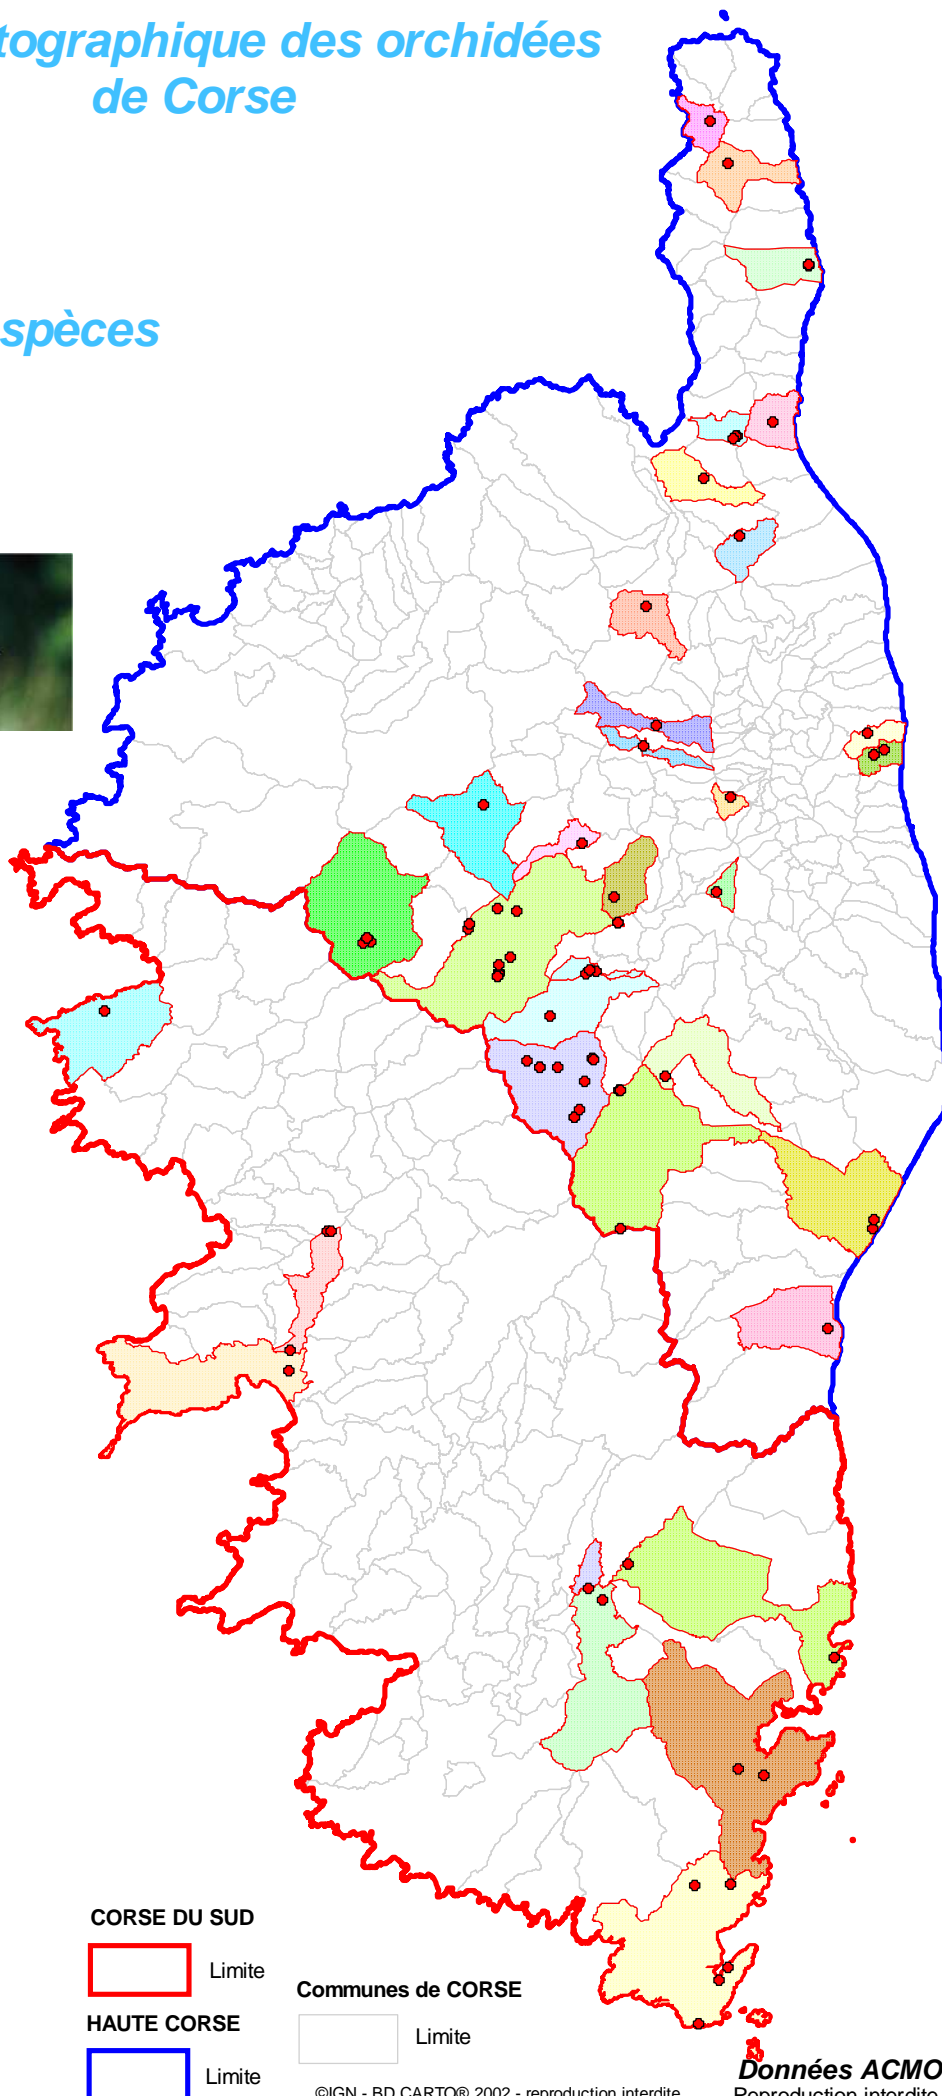

Atlas cartographique des orchidées de Corse

Répartition par espèces

Limodorum Abortivum

COMMUNES

de localisation de l'espèce

- AJACCIO
- ALBERTACCE
- BARBAGGIO
- BASTIA
- BONIFACIO
- CORSCIA
- CORTE
- GAVIGNANO
- GHISONACCIA
- GHISONI
- LENTO
- LEVIE
- LURI
- MAZZOLA
- MOROSAGLIA
- MORSIGLIA
- OLETTA
- PIANA
- PIE-D'OREZZA
- POGGIO-MEZZANA
- PORTO-VECCHIO
- RUTALI
- SANTA-LUCIA-DI-MERCURIO
- SANTO-PIETRO-DI-VENACO
- SARROLA-CARCOPINO
- SISCO
- SORBOLLANO
- SOVERIA
- TALASANI
- VENACO
- VENTISERI
- VEZZANI
- VIVARIO
- ZONZA

CORSE DU SUD

Limite

HAUTE CORSE

Limite

Communes de CORSE

Limite

Mis à jour le : 20 Décembre 2022

©IGN - BD CARTO© 2002 - reproduction interdite

Données ACMO
Reproduction interdite