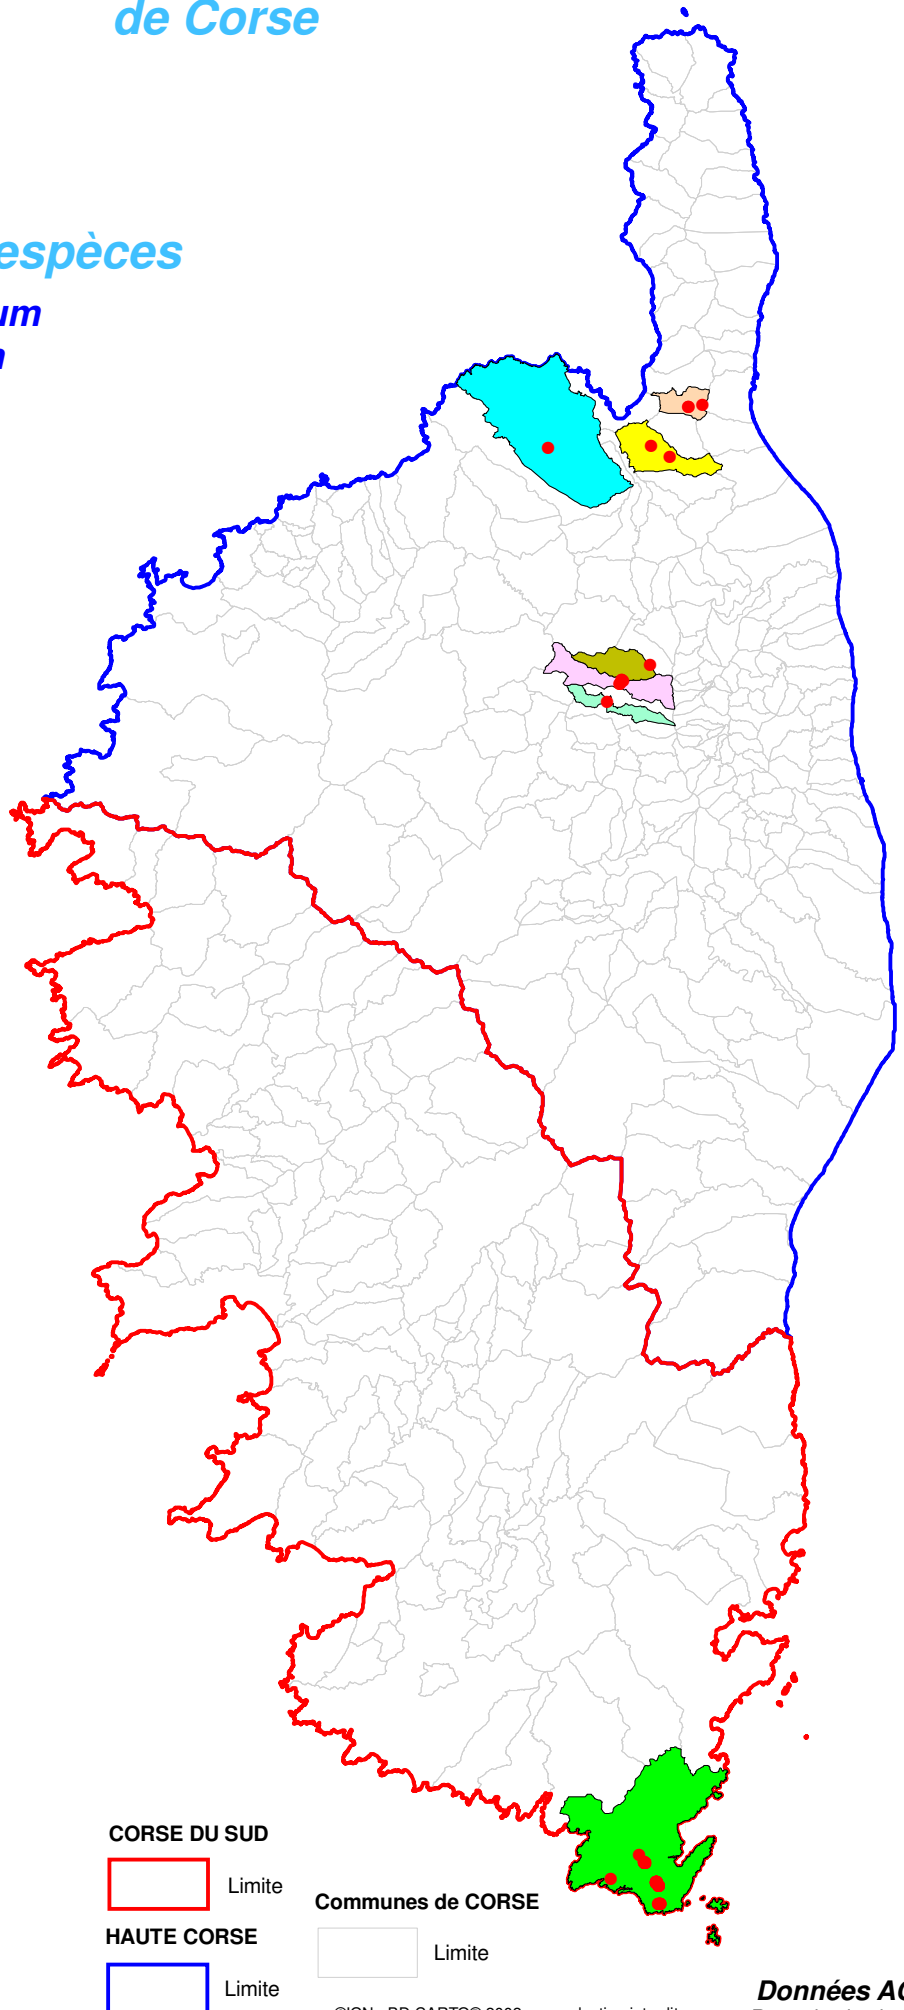

Atlas cartographique des orchidées de Corse

Répartition par espèces

Himantoglossum Robertianum

COMMUNES

de localisation de l'espèce

- BARBAGGIO
- BONIFACIO
- GAVIGNANO
- MOROSAGLIA
- OLETTA
- SANTO-PIETRO-DI-TENDA
- VALLE-DI-ROSTINO
- Autres

CORSE DU SUD

Limite

HAUTE CORSE

Limite

Communes de CORSE

Limite

Mis à jour le : 31 Décembre 2017

©IGN - BD CARTO® 2002 - reproduction interdite

Données ACMO
Reproduction interdite