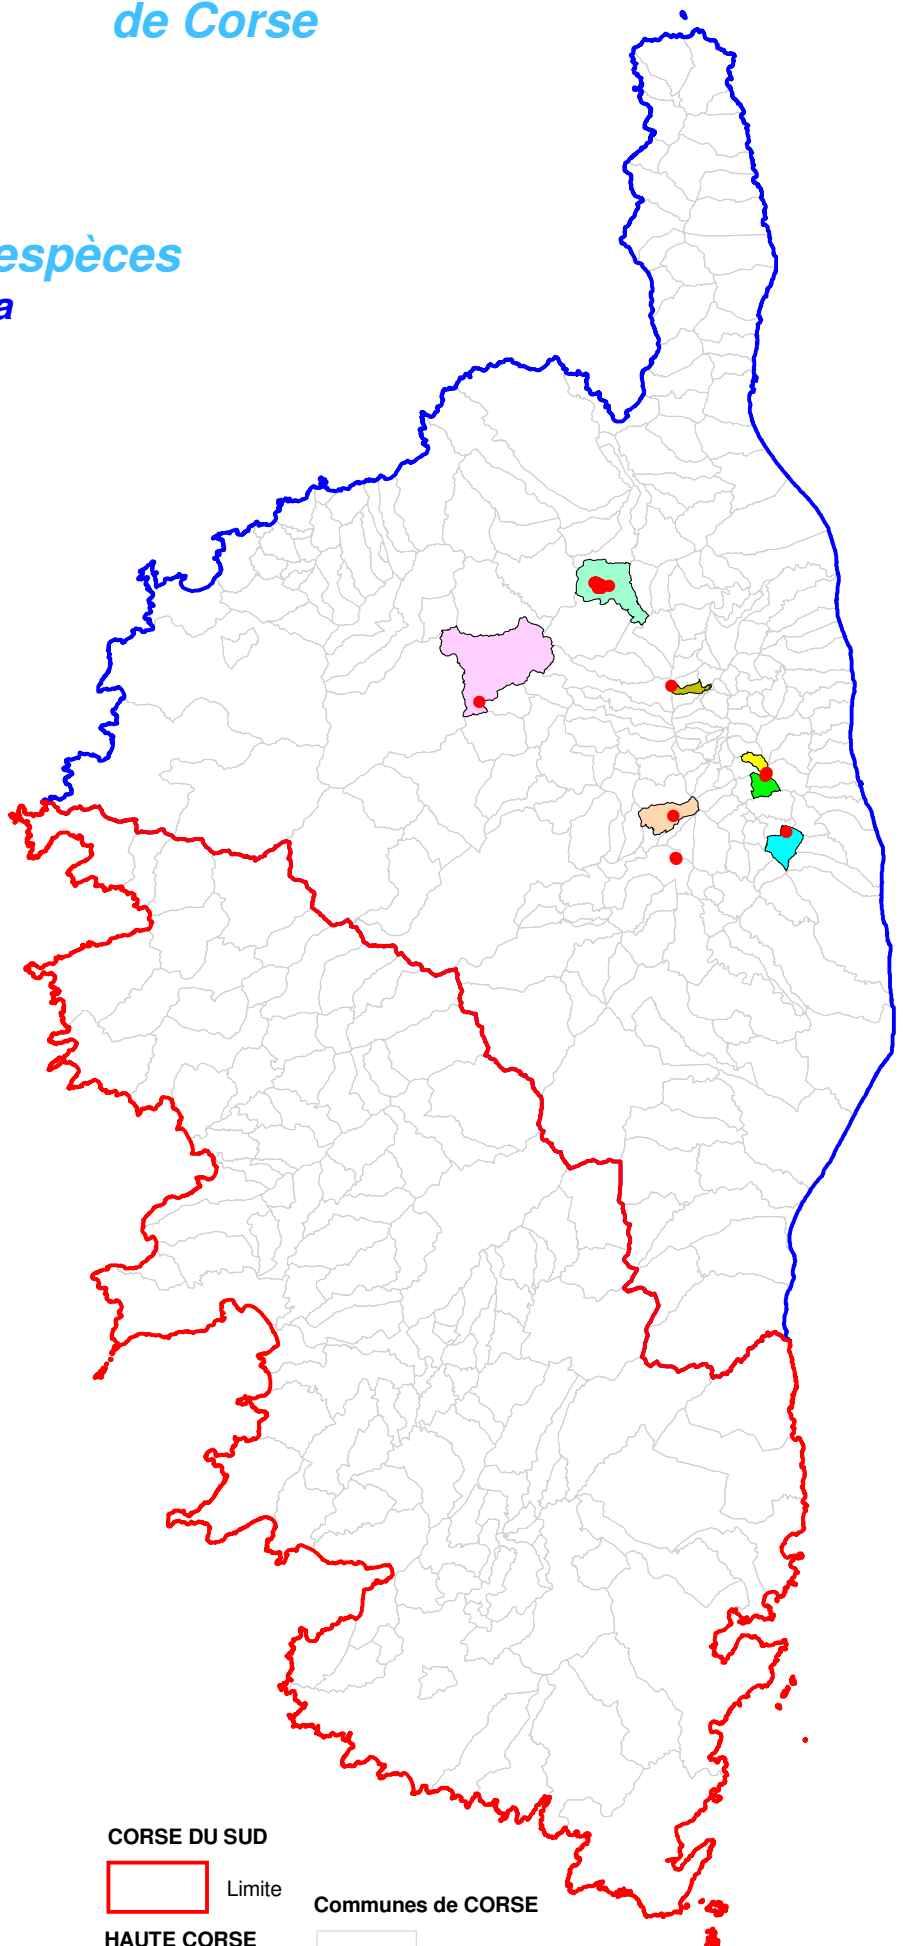

# Atlas cartographique des orchidées de Corse

## Répartition par espèces

**Gymnadenia**  
**Conopsea**

### COMMUNES

de localisation de l'espèce

- BUSTANICO
- FELCE
- LENTO
- MOLTIFAO
- PARATA
- PIETRA-DI-VERDE
- POGGIO-MARINACCIO
- Autres

### CORSE DU SUD

Limite