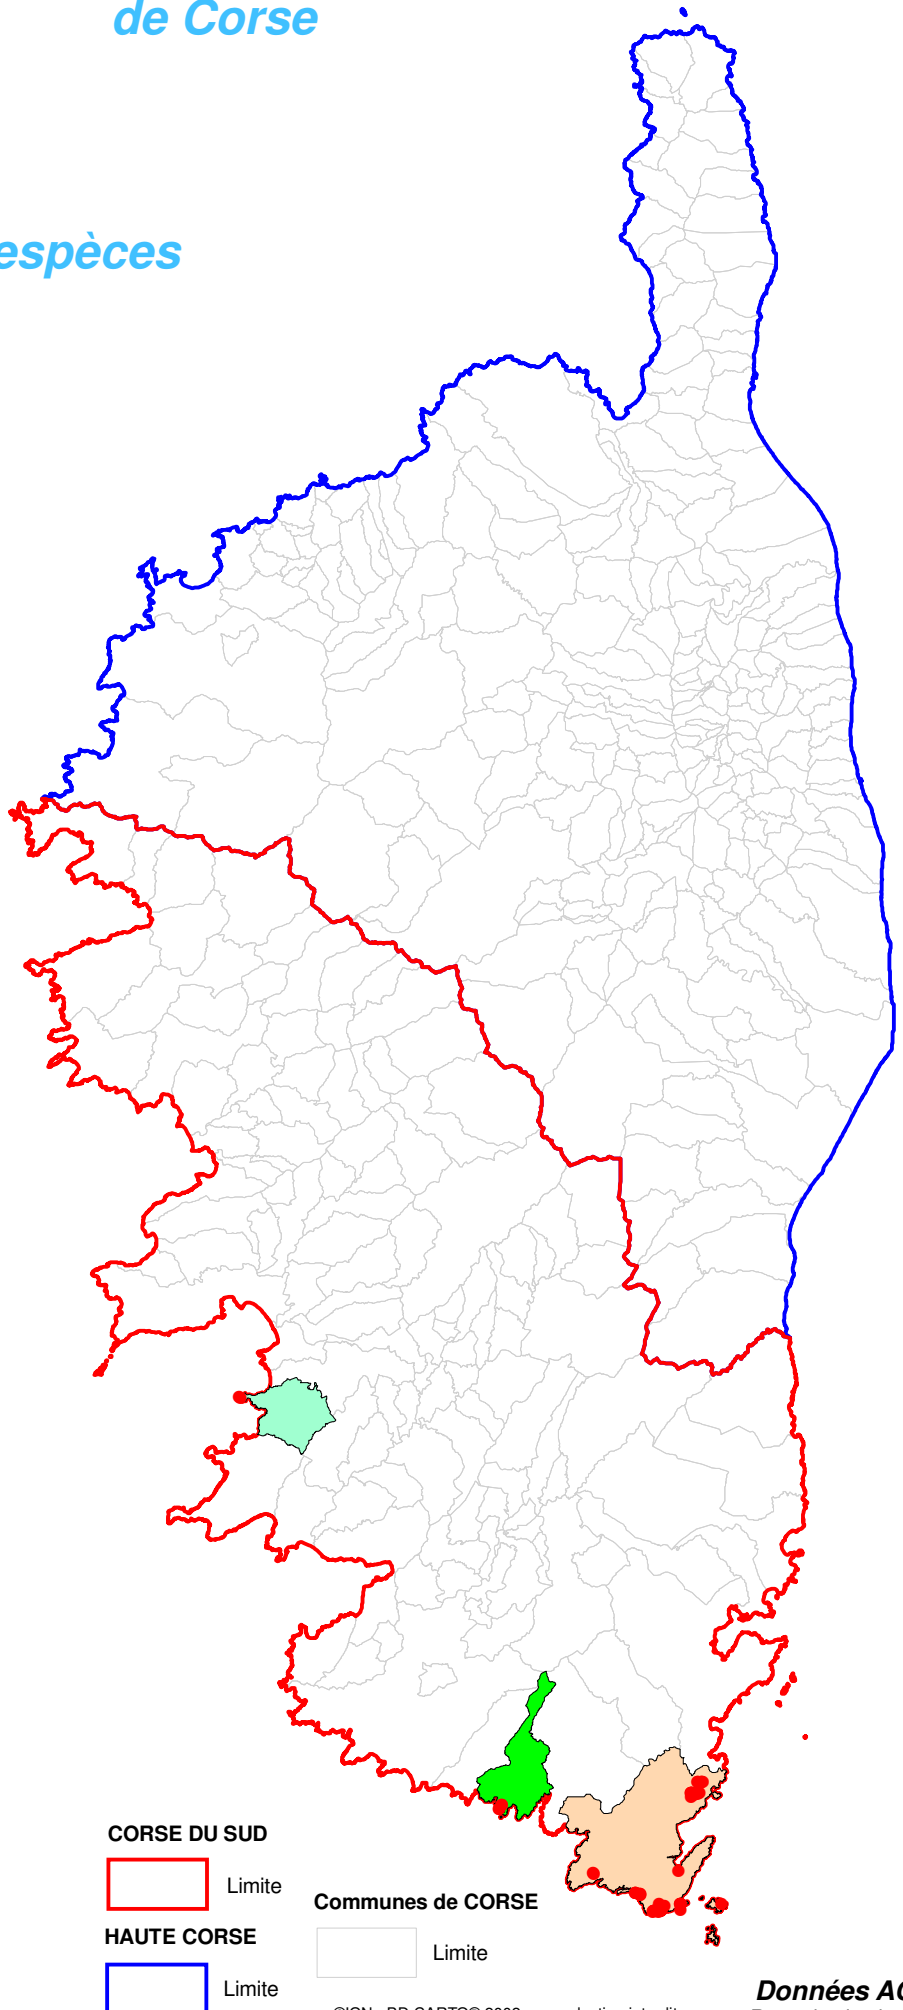

Atlas cartographique des orchidées de Corse

Répartition par espèces

Gennaria
Diphylla

COMMUNES

de localisation de l'espèce

-  BONIFACIO
-  PIANOTOLLI-CALDARELLO
-  PIETROSELLA
-  Autres

CORSE DU SUD

Limite

HAUTE CORSE

Limite

Communes de CORSE

Limite

Mis à jour le : 31 Décembre 2017

©IGN - BD CARTO® 2002 - reproduction interdite

Données ACMO
Reproduction interdite