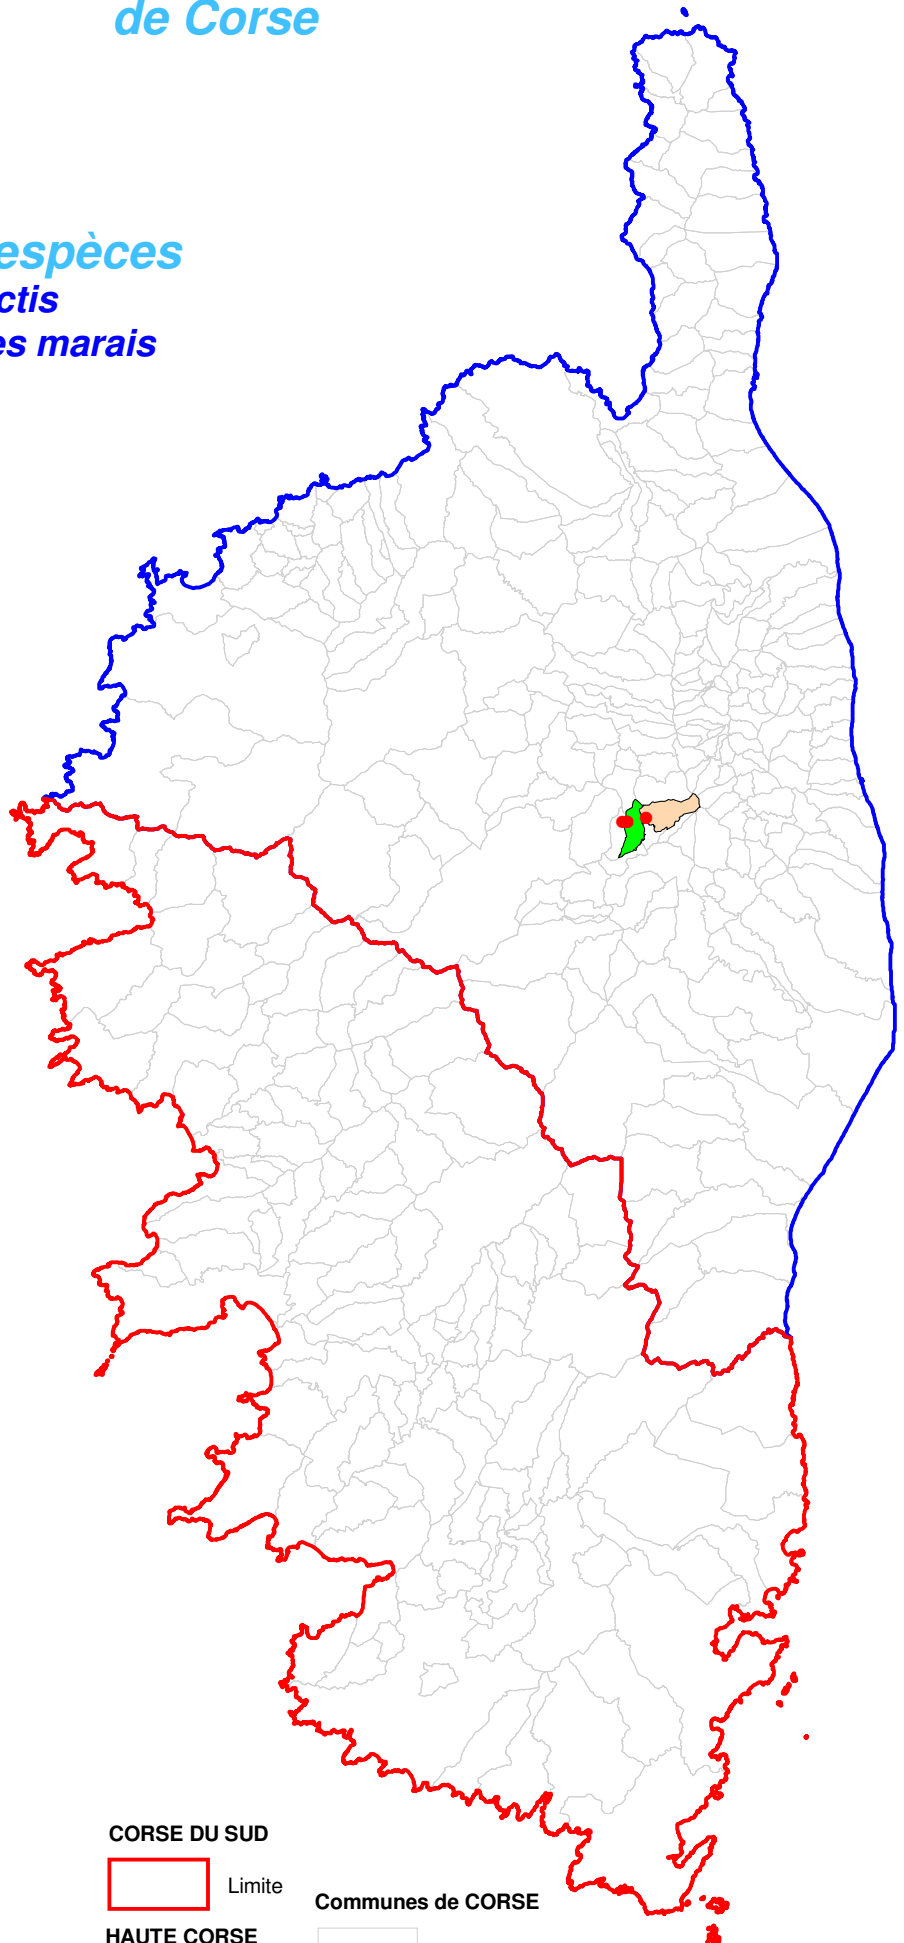

# Atlas cartographique des orchidées de Corse

## Répartition par espèces *Epipactis* *Palustris des marais*

**COMMUNES**  
de localisation de l'espèce

-  BUSTANICO
-  SERMANO
-  Autres

**CORSE DU SUD**

Limite

**HAUTE CORSE**

Limite

**Communes de CORSE**

Limite

Mis à jour le : 31 Décembre 2017

©IGN - BD CARTO® 2002 - reproduction interdite

**Données ACMO**  
Reproduction interdite