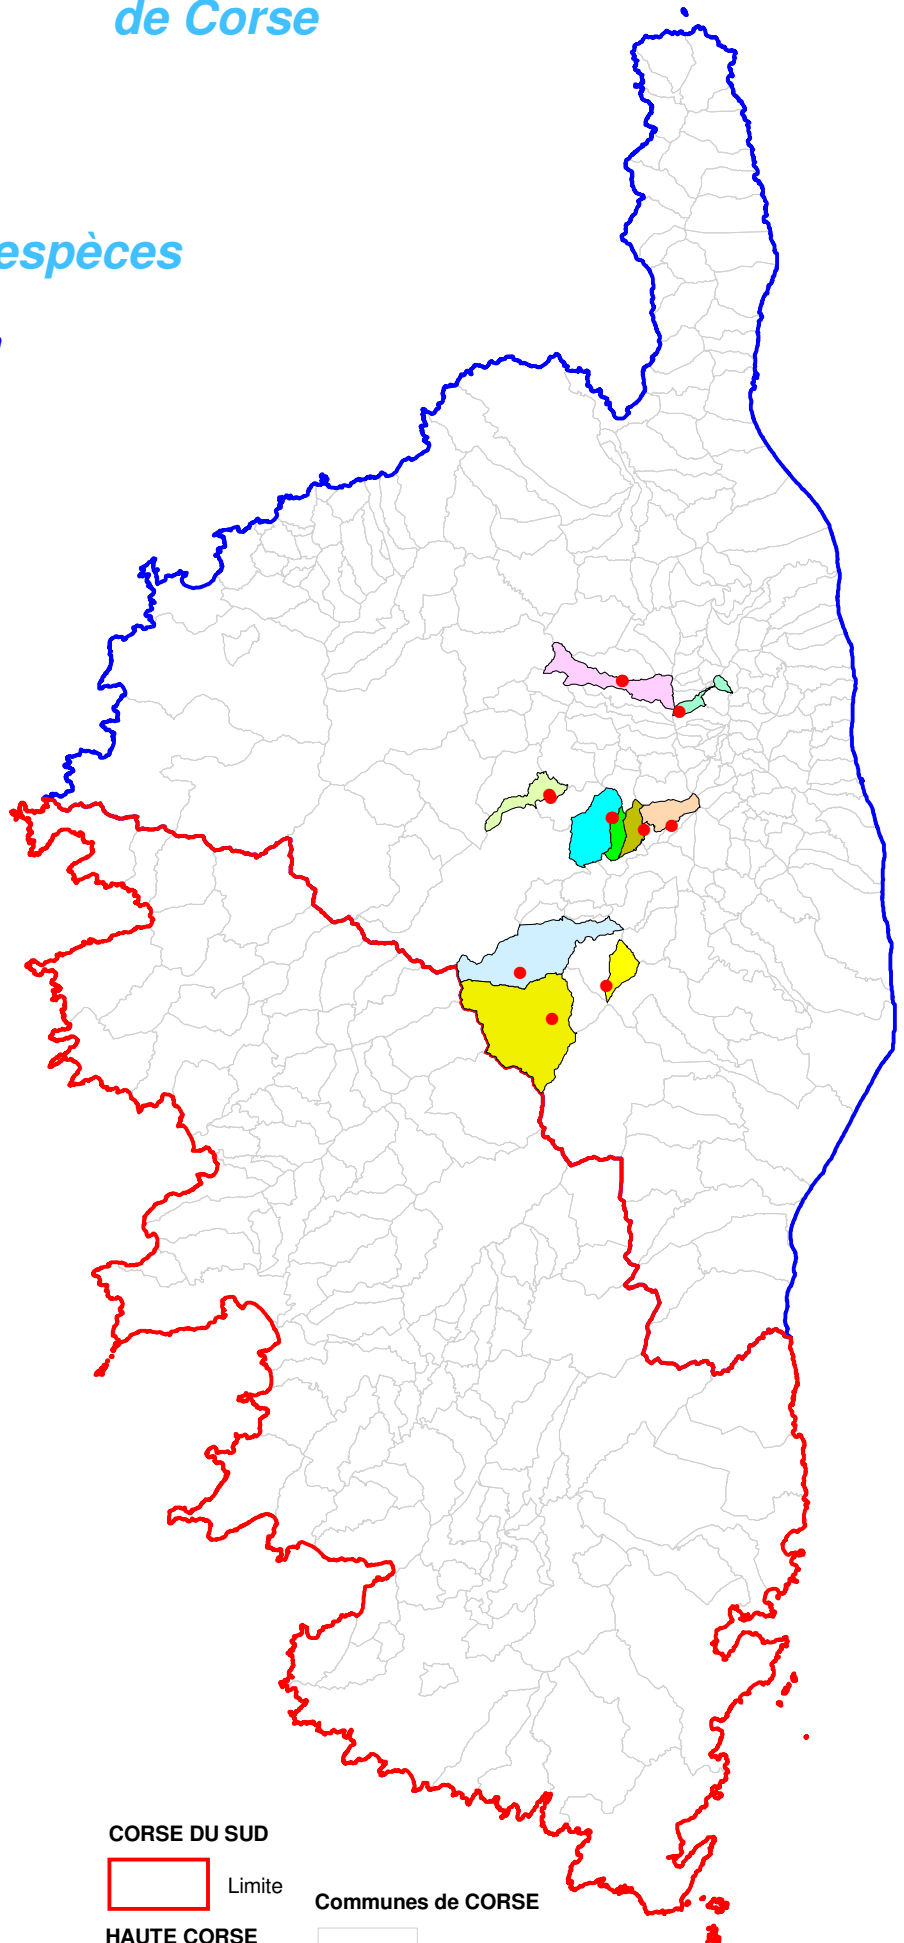

Atlas cartographique des orchidées de Corse

Répartition par espèces

Epipactis Microphylla

COMMUNES

de localisation de l'espèce

- BUSTANICO
- CASTELLARE-DI-MERCURIO
- LA PORTA
- MOROSAGLIA
- ROSPIGLIANI
- SANTA-LUCIA-DI-MERCURIO
- SERMANO
- SOVERIA
- VENACO
- VIVARIO
- Autres

CORSE DU SUD

Limite

Communes de CORSE

Limite

HAUTE CORSE

Limite

Mis à jour le : 31 Décembre 2017

©IGN - BD CARTO® 2002 - reproduction interdite