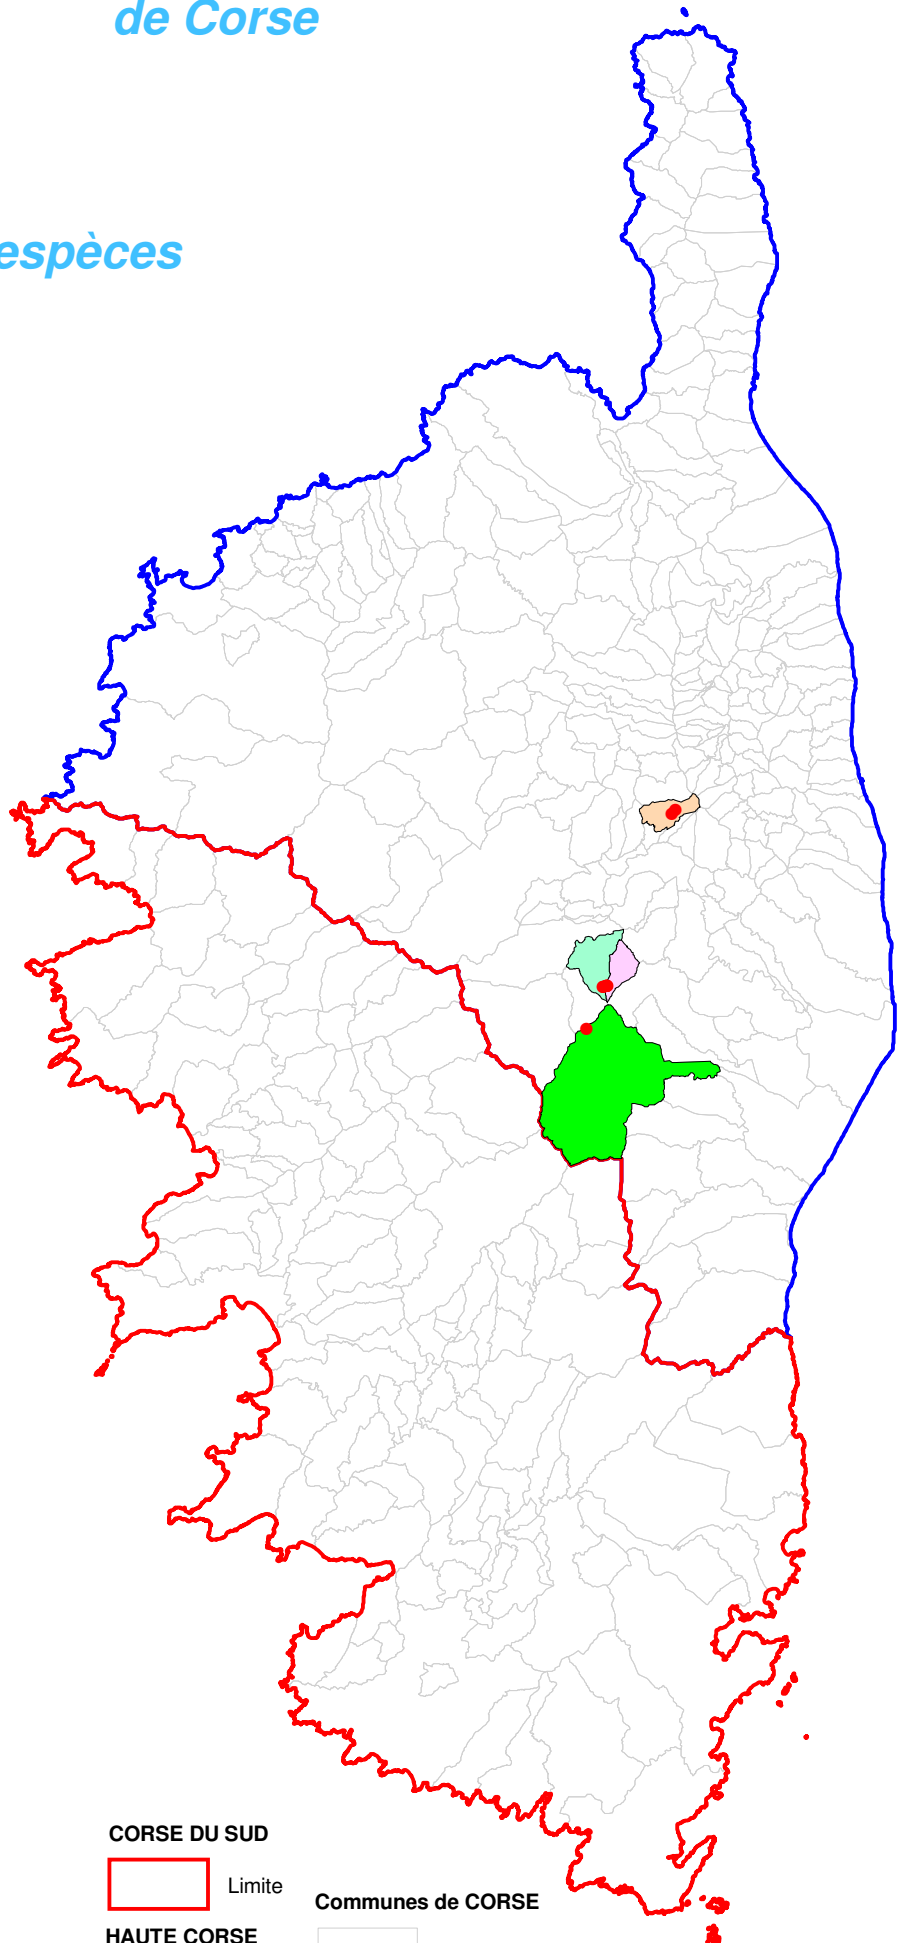

# Atlas cartographique des orchidées de Corse

## Répartition par espèces

*Epipactis  
Placentina*

**COMMUNES**  
de localisation de l'espèce

-  BUSTANICO
-  GHISONI
-  NOCETA
-  ROSPIGLIANI
-  Autres

**CORSE DU SUD**

Limite

**HAUTE CORSE**

Limite

**Communes de CORSE**

Limite

Mis à jour le : 31 Décembre 2017

©IGN - BD CARTO® 2002 - reproduction interdite

**Données ACMO**  
Reproduction interdite