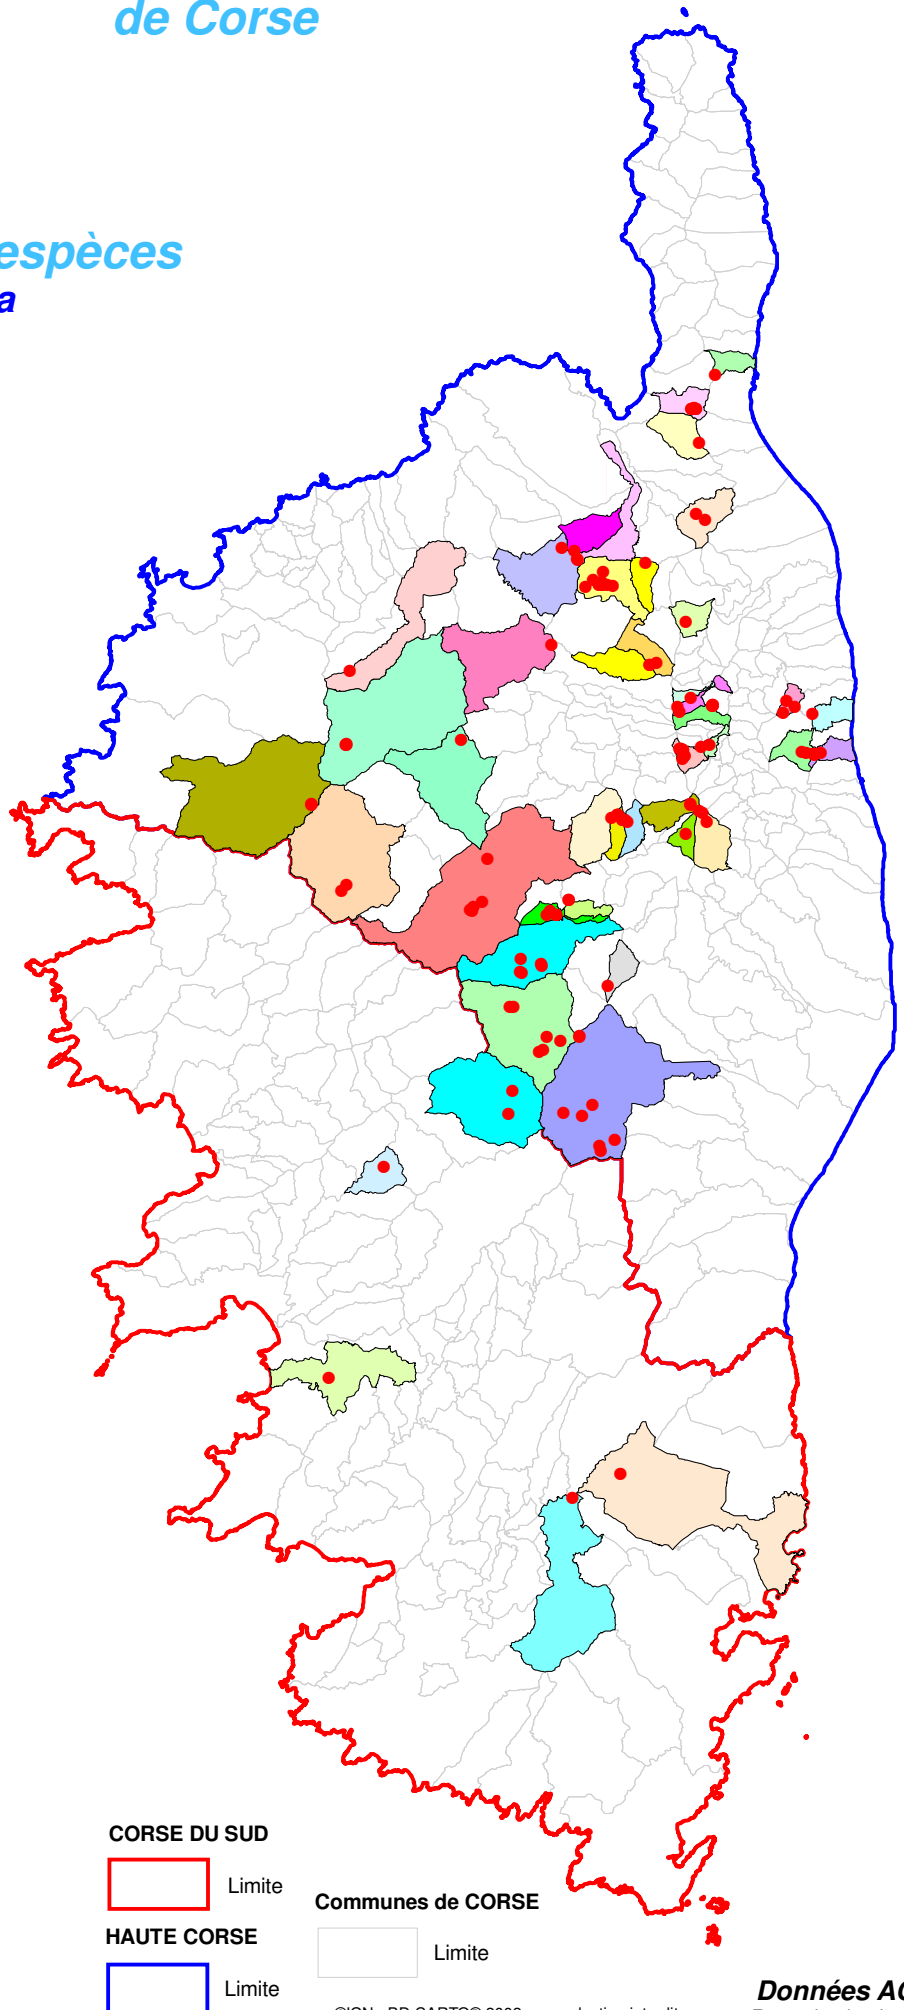

Atlas cartographique des orchidées de Corse

Répartition par espèces

Dactylorhiza
Saccifera

COMMUNES

de localisation de l'espèce

- ALBERTACCE
- ALBITRECCIA
- ASCO
- BARBAGGIO
- BIGORNO
- BOCOGNANO
- BUSTANICO
- CAMPILE
- CARBUCCIA
- CASTELLARE-DI-MERCURIO
- CASTELLO-DI-ROSTINO
- CORSCIA
- CORTE
- CROCE
- GHISONI
- LA PORTA
- LENTO
- LEVIE
- MANSO
- MAZZOLA
- MOLTIFAO
- OLMI-CAPPELLA
- PERO-CASEVECCHIE
- PIANELLO
- PIE-D'OREZZA
- PIEDICROCE
- PIETRALBA
- PIEVE
- POGGIO-D'OLETTA
- POGGIO-MEZZANA
- QUERCITELLO
- RIVENTOSA
- ROSPIGLIANI
- Autres

CORSE DU SUD

Limite

Communes de CORSE

Limite

HAUTE CORSE

Limite

Mis à jour le : 31 Décembre 2017

©IGN - BD CARTO® 2002 - reproduction interdite

Données ACMO
Reproduction interdite