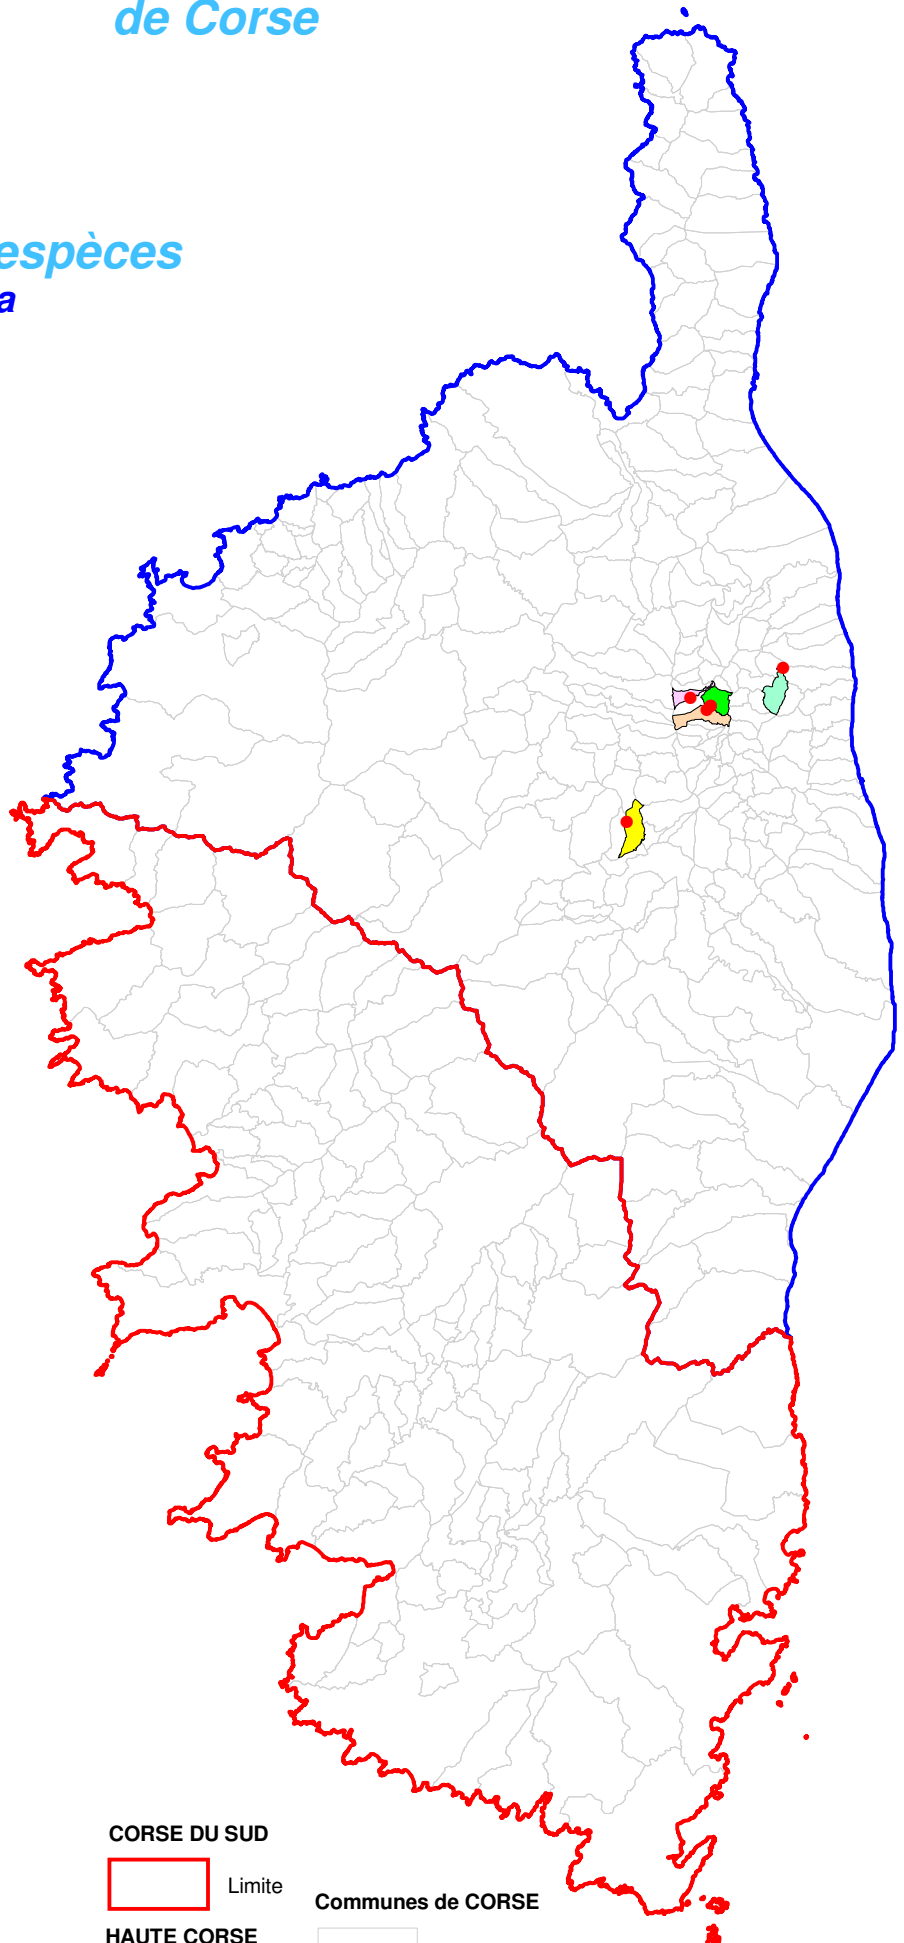

Atlas cartographique des orchidées de Corse

Répartition par espèces

Dactylorhiza

Majalis

COMMUNES de localisation de l'espèce

- CROCE
- FICAJA
- PRUNO
- QUERCITELLO
- SERMANO
- Autres

CORSE DU SUD

Limite

Communes de CORSE

Limite

HAUTE CORSE

Limite

Mis à jour le : 31 Décembre 2017

©IGN - BD CARTO® 2002 - reproduction interdite

Données ACMO
Reproduction interdite