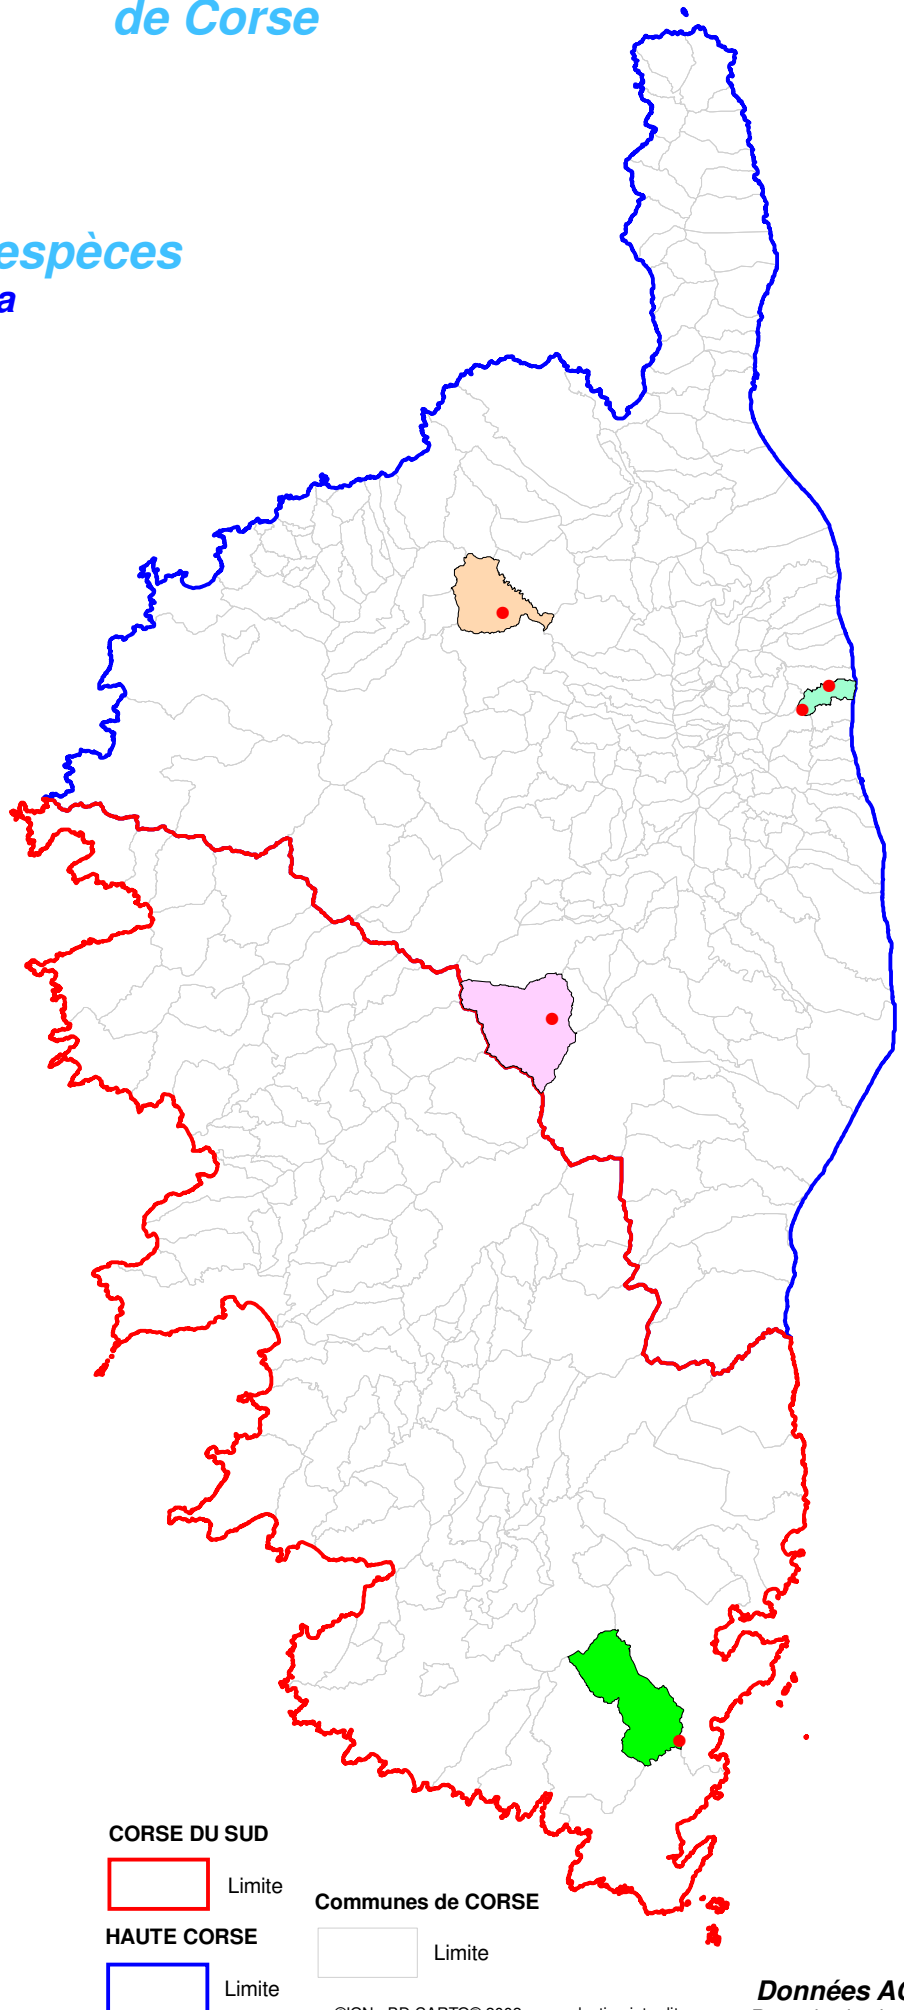

Atlas cartographique des orchidées de Corse

Répartition par espèces

Dactylorhiza

Maculata

COMMUNES

de localisation de l'espèce

-  CASTIFAO
-  SOTTA
-  TALASANI
-  VIVARIO
-  Autres

CORSE DU SUD

Limite

HAUTE CORSE

Limite

Communes de CORSE

Limite

Mis à jour le : 31 Décembre 2017

©IGN - BD CARTO® 2002 - reproduction interdite

Données ACMO
Reproduction interdite