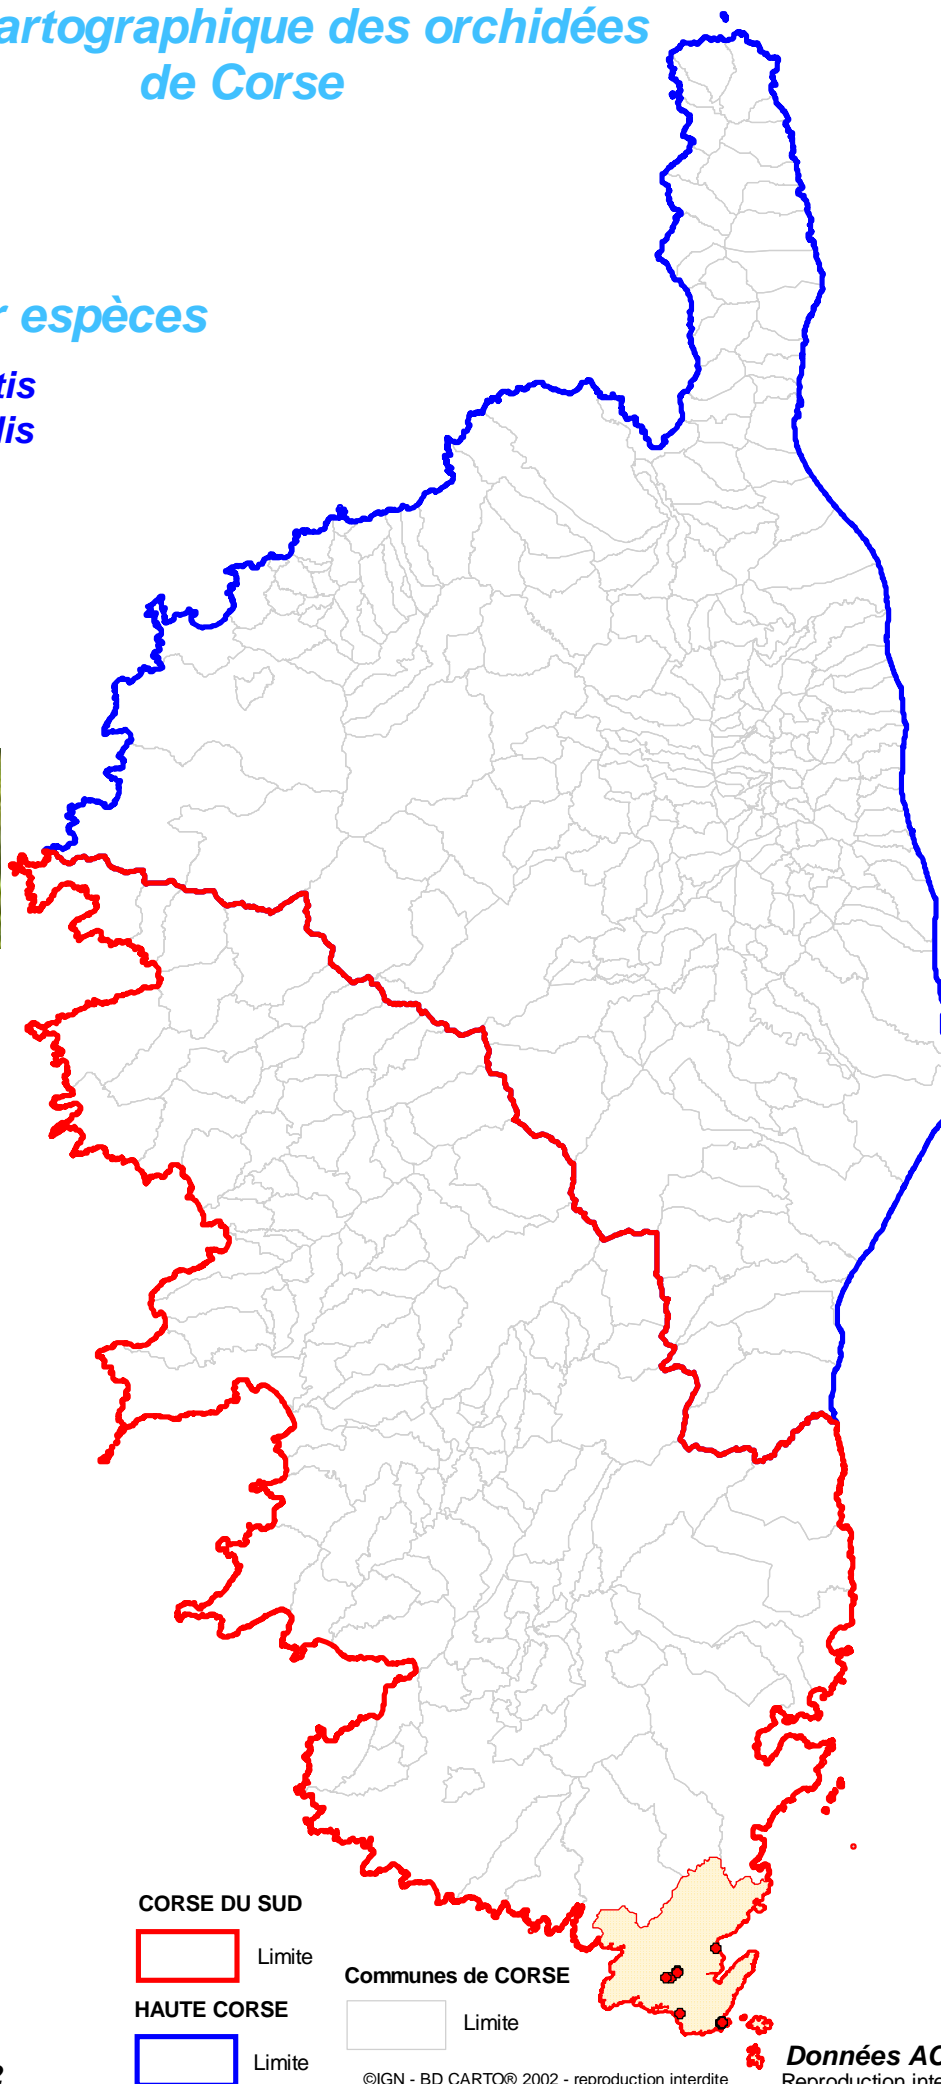

Atlas cartographique des orchidées de Corse

Répartition par espèces

*Anacamptis
Pyramidalis*

COMMUNES

de localisation de l'espèce

 BONIFACIO

CORSE DU SUD

 Limite

HAUTE CORSE

 Limite

Communes de CORSE

 Limite

Mis à jour le : 20 Décembre 2022

©IGN - BD CARTO© 2002 - reproduction interdite

 **Données ACMO**
Reproduction interdite