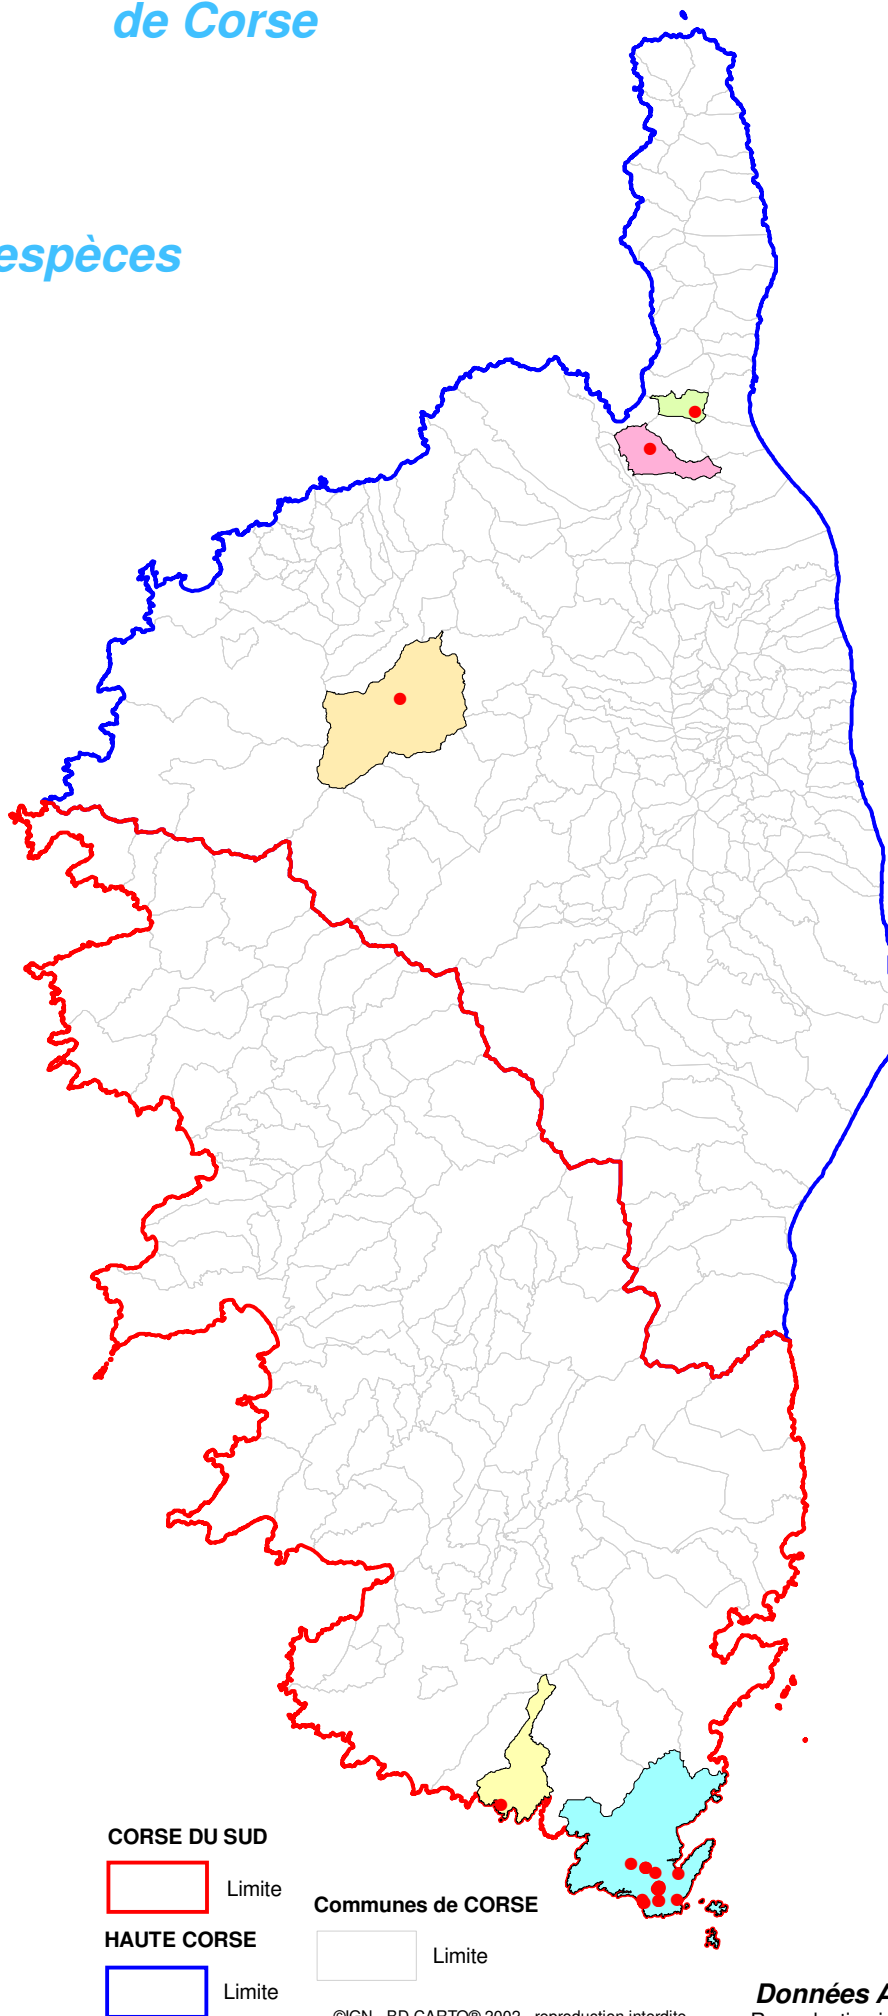

# Atlas cartographique des orchidées de Corse

## Répartition par espèces

**Anacamptis  
Longicornu**

### COMMUNES

de localisation de l'espèce

- ASCO
- BARBAGGIO
- BONIFACIO
- OLETTA
- PIANOTOLLI-CALDARELLO
- Autres

CORSE DU SUD

Limite

HAUTE CORSE

Limite

Communes de CORSE

Limite

Mis à jour le : 31 Décembre 2017

©IGN - BD CARTO® 2002 - reproduction interdite

**Données ACMO**  
Reproduction interdite