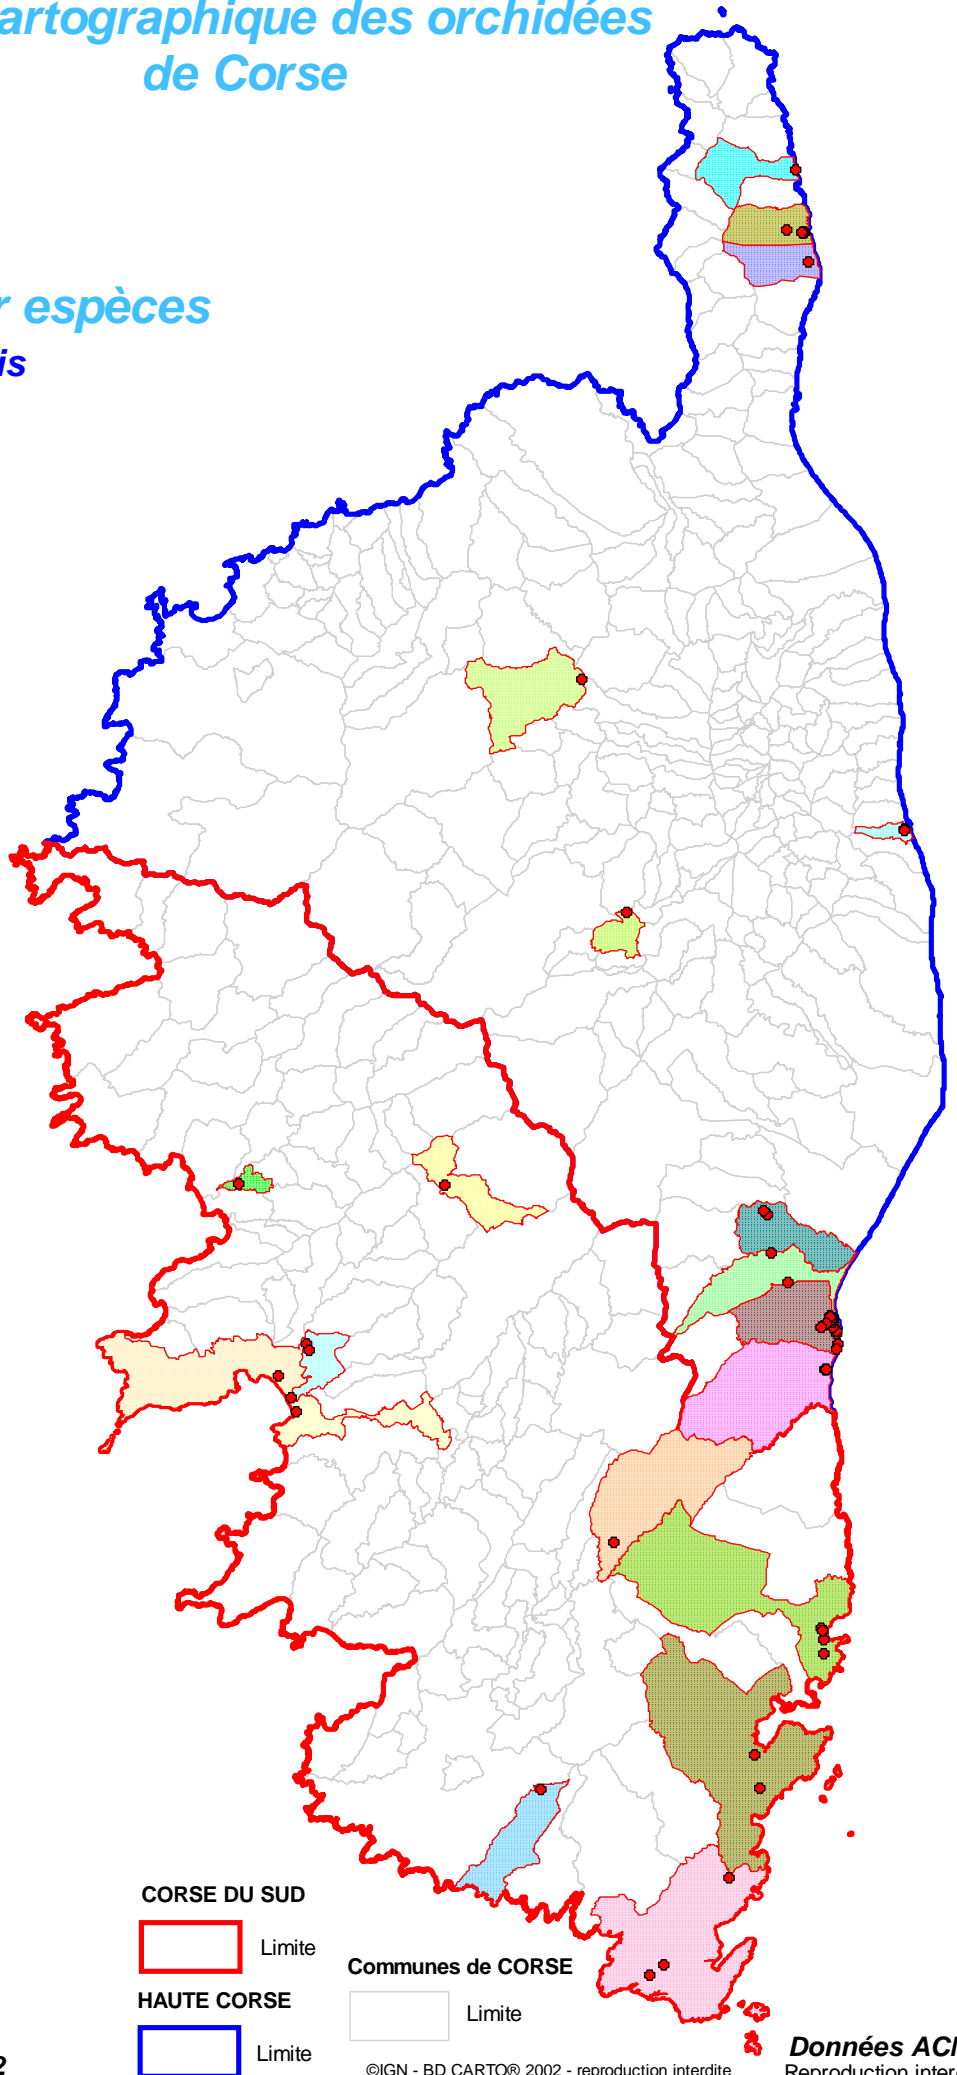

# Atlas cartographique des orchidées de Corse

## Répartition par espèces

#### COMMUNES

de localisation de l'espèce

- AJACCIO
- AMBIEGNA
- BASTELICACCIA
- BONIFACIO
- GROSSETO-PRUGNA
- LURI
- MOLTIFAO
- MONACIA-D'AULLENE
- PIETRACORBARA
- POGGIO-DI-VENACO
- PORTO-VECCHIO
- PRUNELLI-DI-FIUMORBO
- QUENZA
- SERRA-DI-FIUMORBO
- SISCO
- SOLARO
- TAVERA
- VALLE-DI-CAMPOLORO
- VENTISERI
- ZONZA

#### CORSE DU SUD

Limite