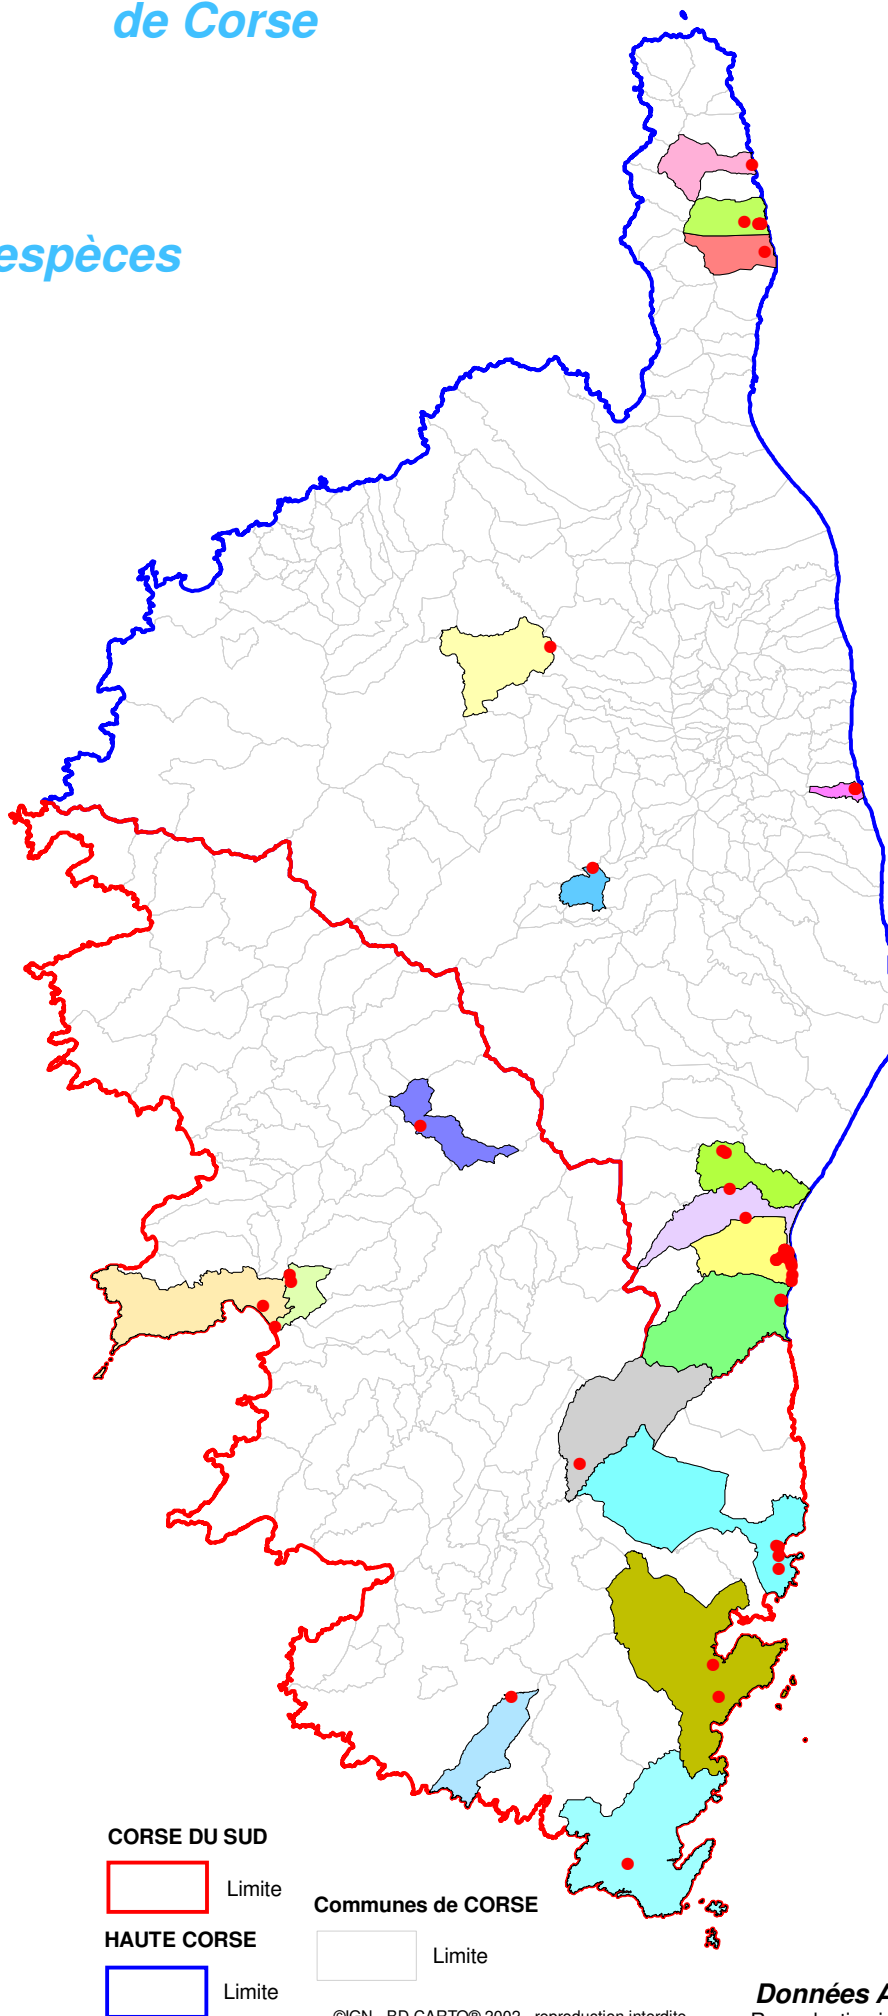

Atlas cartographique des orchidées de Corse

Répartition par espèces

Anacamptis Laxiflora

COMMUNES

de localisation de l'espèce

- AJACCIO
- BASTELICACCIA
- BONIFACIO
- LURI
- MOLTIFAO
- MONACIA-D'AULLENE
- PIETRACORBARA
- POGGIO-DI-VENACO
- PORTO-VECCHIO
- PRUNELLI-DI-FIUMORBO
- QUENZA
- SERRA-DI-FIUMORBO
- SISCO
- SOLARO
- TAVERA
- VALLE-DI-CAMPOLORO
- Autres

CORSE DU SUD

Limite

Communes de CORSE

Limite

HAUTE CORSE

Limite

Mis à jour le : 31 Décembre 2017

©IGN - BD CARTO® 2002 - reproduction interdite

Données ACMO
Reproduction interdite