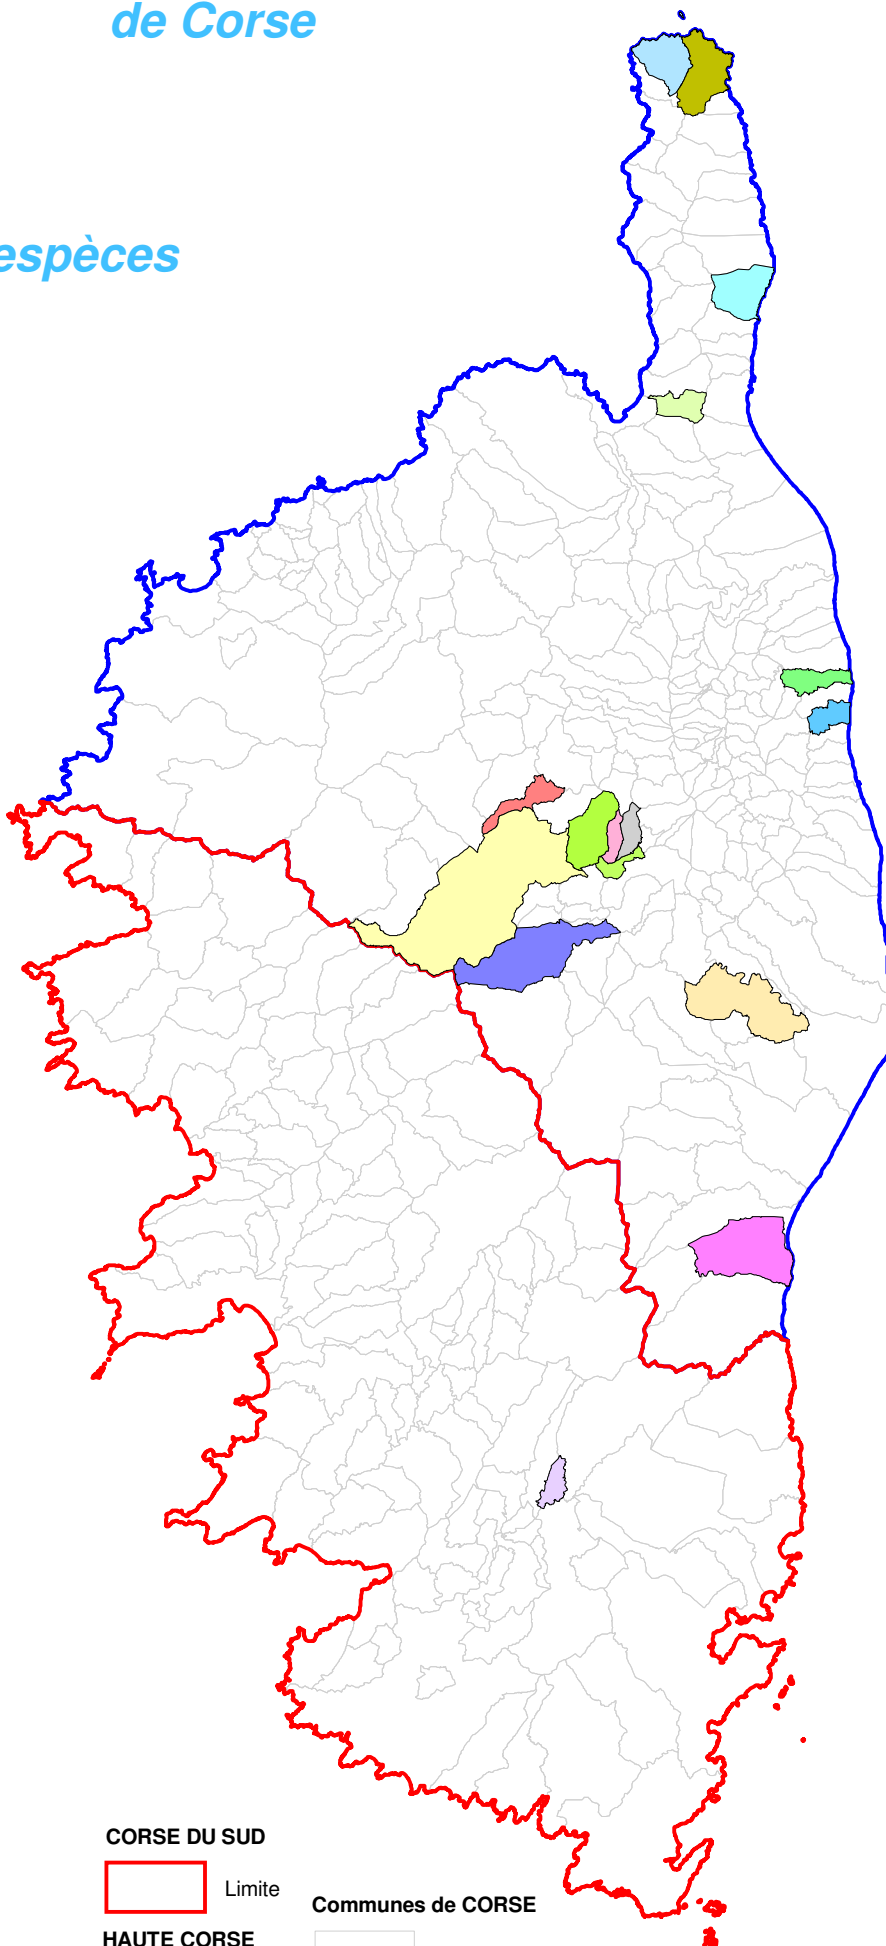

Atlas cartographique des orchidées de Corse

Répartition par espèces

Anacamptis Fragans

Pas de Fenêtre

COMMUNES

de localisation de l'espèce

- ANTISANTI
- BARBAGGIO
- BRANDO
- CASTELLARE-DI-MERCURIO
- CORTE
- ERSA
- FAVALELLO
- POGGIO-MEZZANA
- ROGLIANO
- SANTA-LUCIA-DI-MERCURIO
- SERMANO
- SORBOLLANO
- SOVERIA
- TAGLIO-ISOLACCIO
- VENACO
- VENTISERI
- Autres

CORSE DU SUD

Limite

Communes de CORSE

Limite

HAUTE CORSE

Limite

Mis à jour le : 31 Décembre 2017

©IGN - BD CARTO® 2002 - reproduction interdite