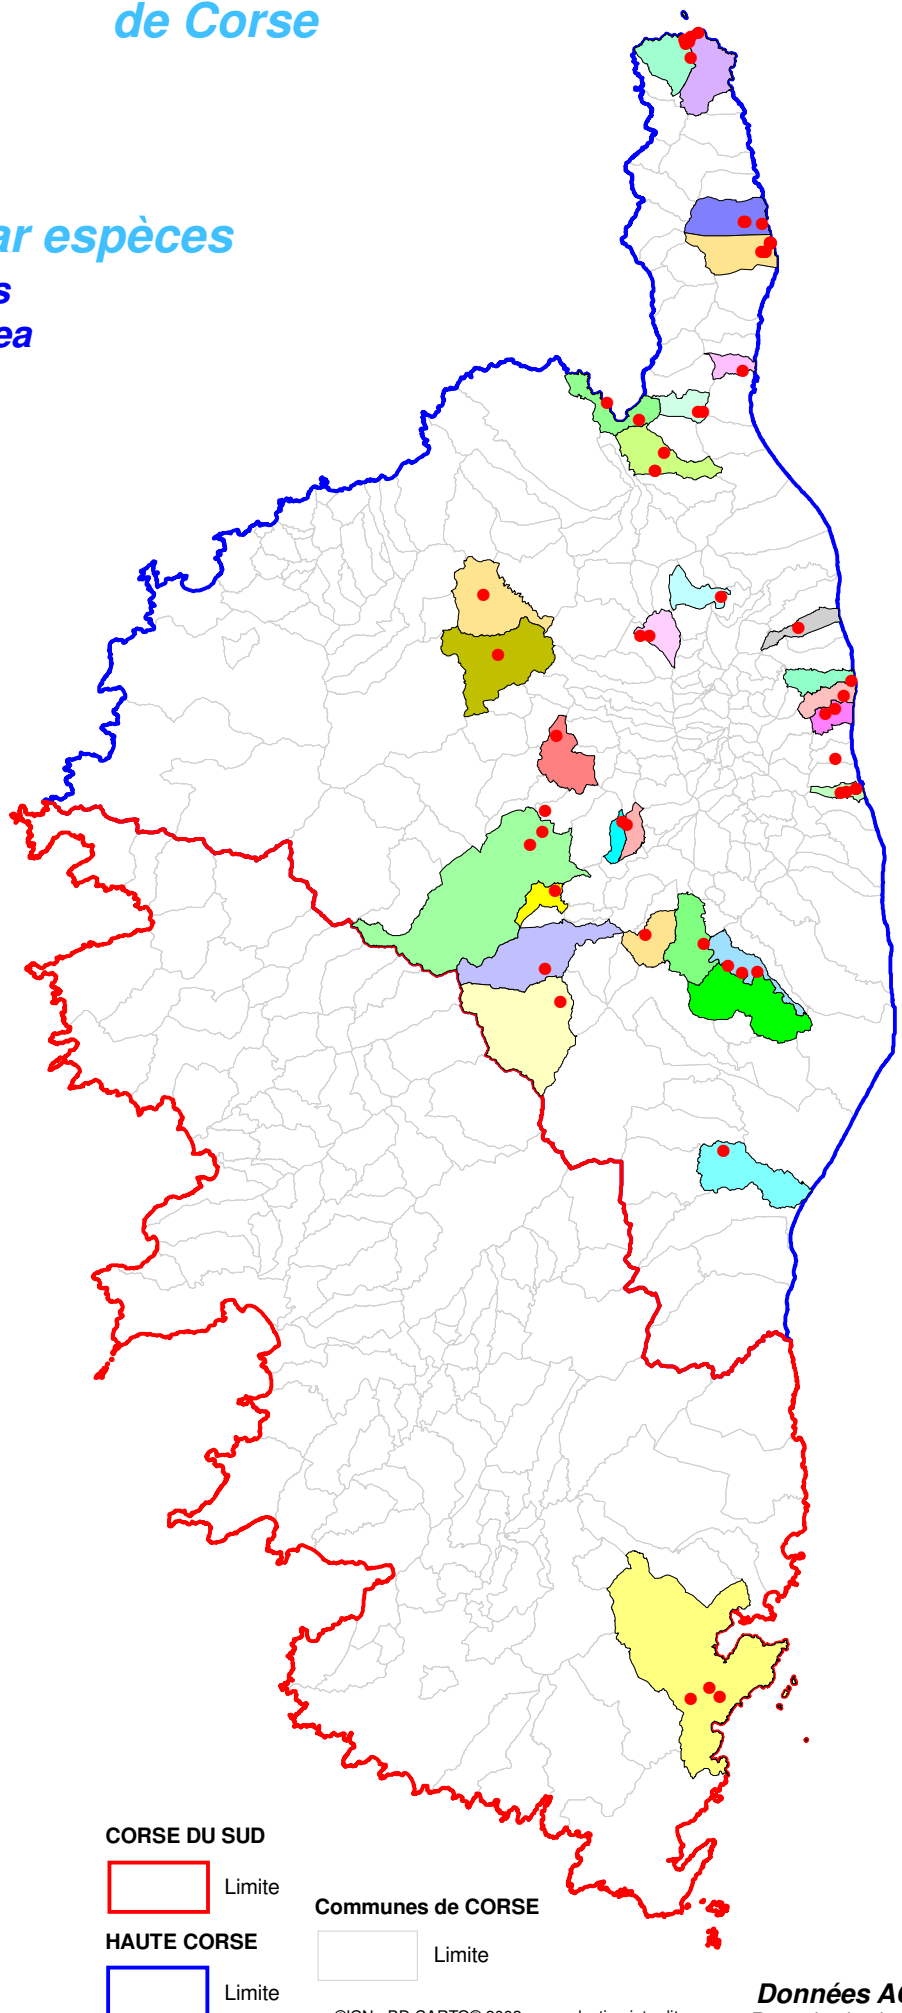

Atlas cartographique des orchidées de Corse

Répartition par espèces

Serapias Vomeracea

COMMUNES

de localisation de l'espèce

- ALTIANI
- ANTISANTI
- BARBAGGIO
- BISINCHI
- CASANOVA
- CASTELLARE-DI-MERCURIO
- CASTIFAO
- CORTE
- ERSA
- GIUNCAGGIO
- MOLTIFAO
- OLETTA
- OMESSA
- PIEDICORTE-DI-GAGGIO
- PIETRACORBARA
- POGGIO-MEZZANA
- PORTO-VECCHIO
- PRUNELLI-DI-FIUMORBO
- ROGLIANO
- SAINT-FLORENT
- SERMANO
- SISCO
- SORBO-OCAGNANO
- TAGLIO-ISOLACCIO
- TALASANI
- VALLE-DI-CAMPOLORO
- VENACO
- VILLE-DI-PIETRABUGNO
- VIVARIO
- VOLPAJOLA
- Autres

CORSE DU SUD

Limite

Communes de CORSE

Limite

HAUTE CORSE

Limite

Mis à jour le : 31 Décembre 2017

©IGN - BD CARTO® 2002 - reproduction interdite

Données ACMO
Reproduction interdite