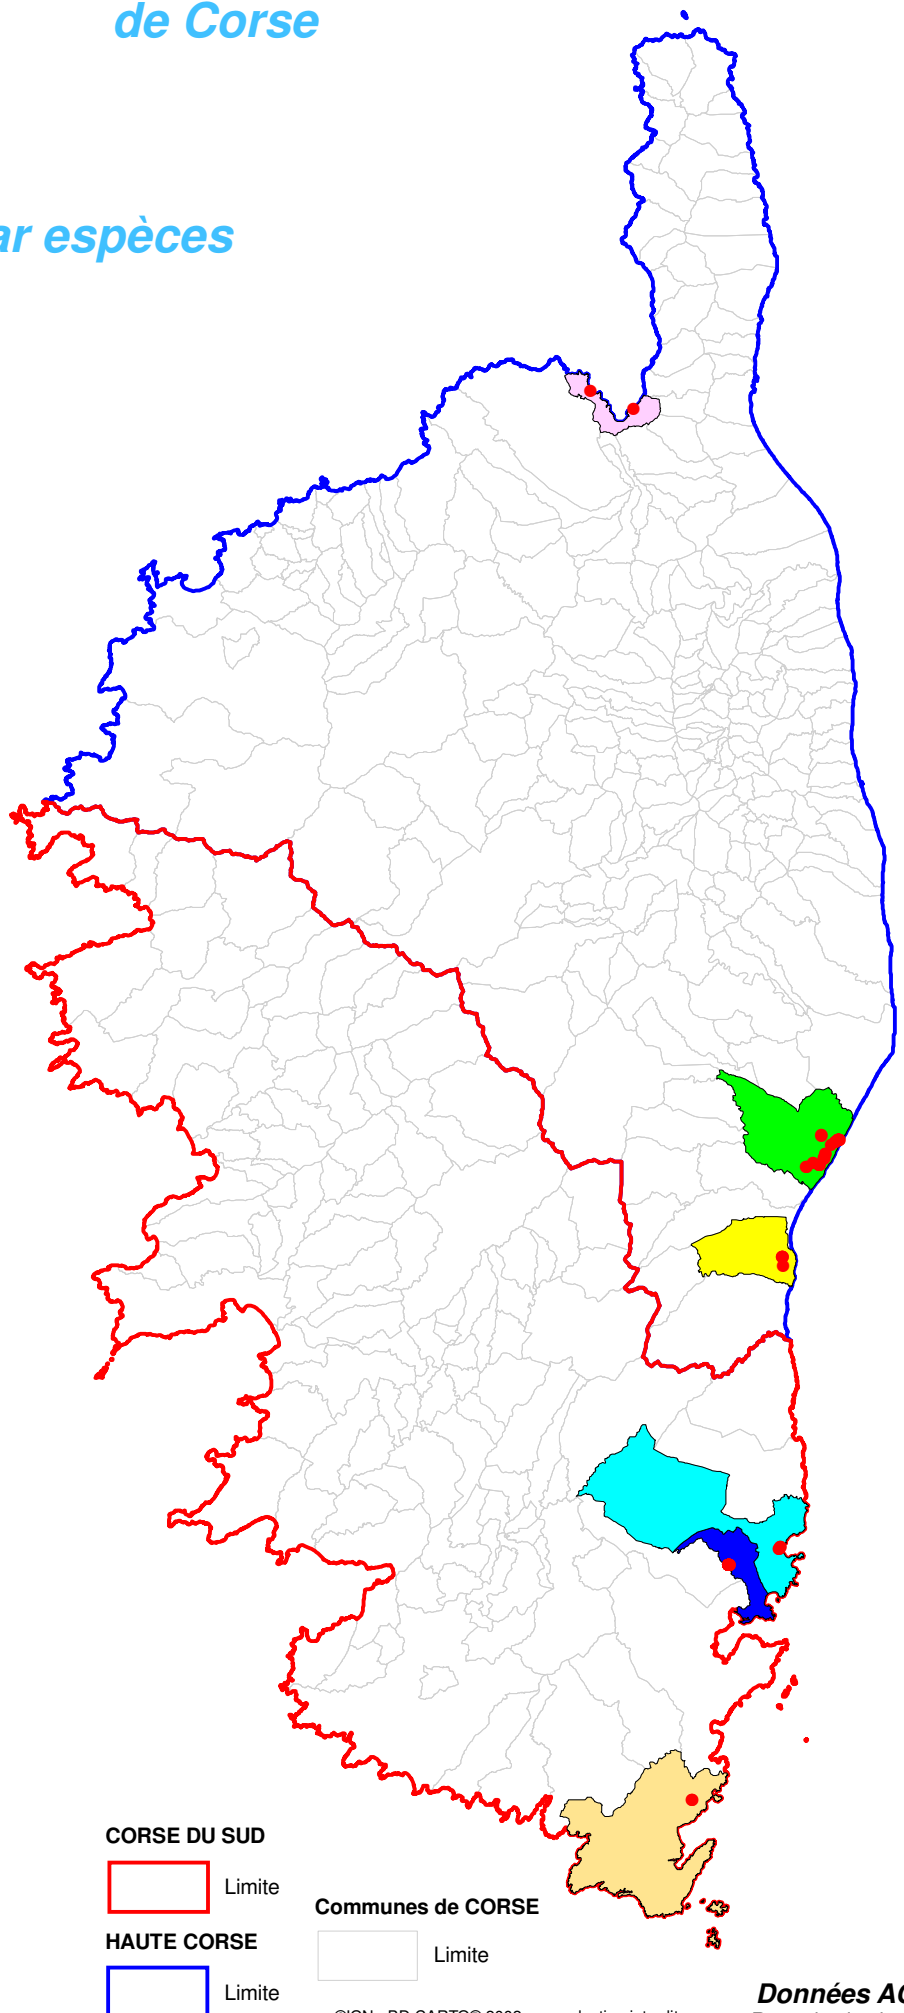

# Atlas cartographique des orchidées de Corse

## Répartition par espèces

**Serapias  
Nurica**

**COMMUNES**  
de localisation de l'espèce

- BONIFACIO
- GHISONACCIA
- LECCI
- SAINT-FLORENT
- VENTISERI
- ZONZA
- Autres

**CORSE DU SUD**

Limite

**HAUTE CORSE**

Limite

**Communes de CORSE**

Limite

Mis à jour le : 31 Décembre 2017

©IGN - BD CARTO® 2002 - reproduction interdite

**Données ACMO**  
Reproduction interdite