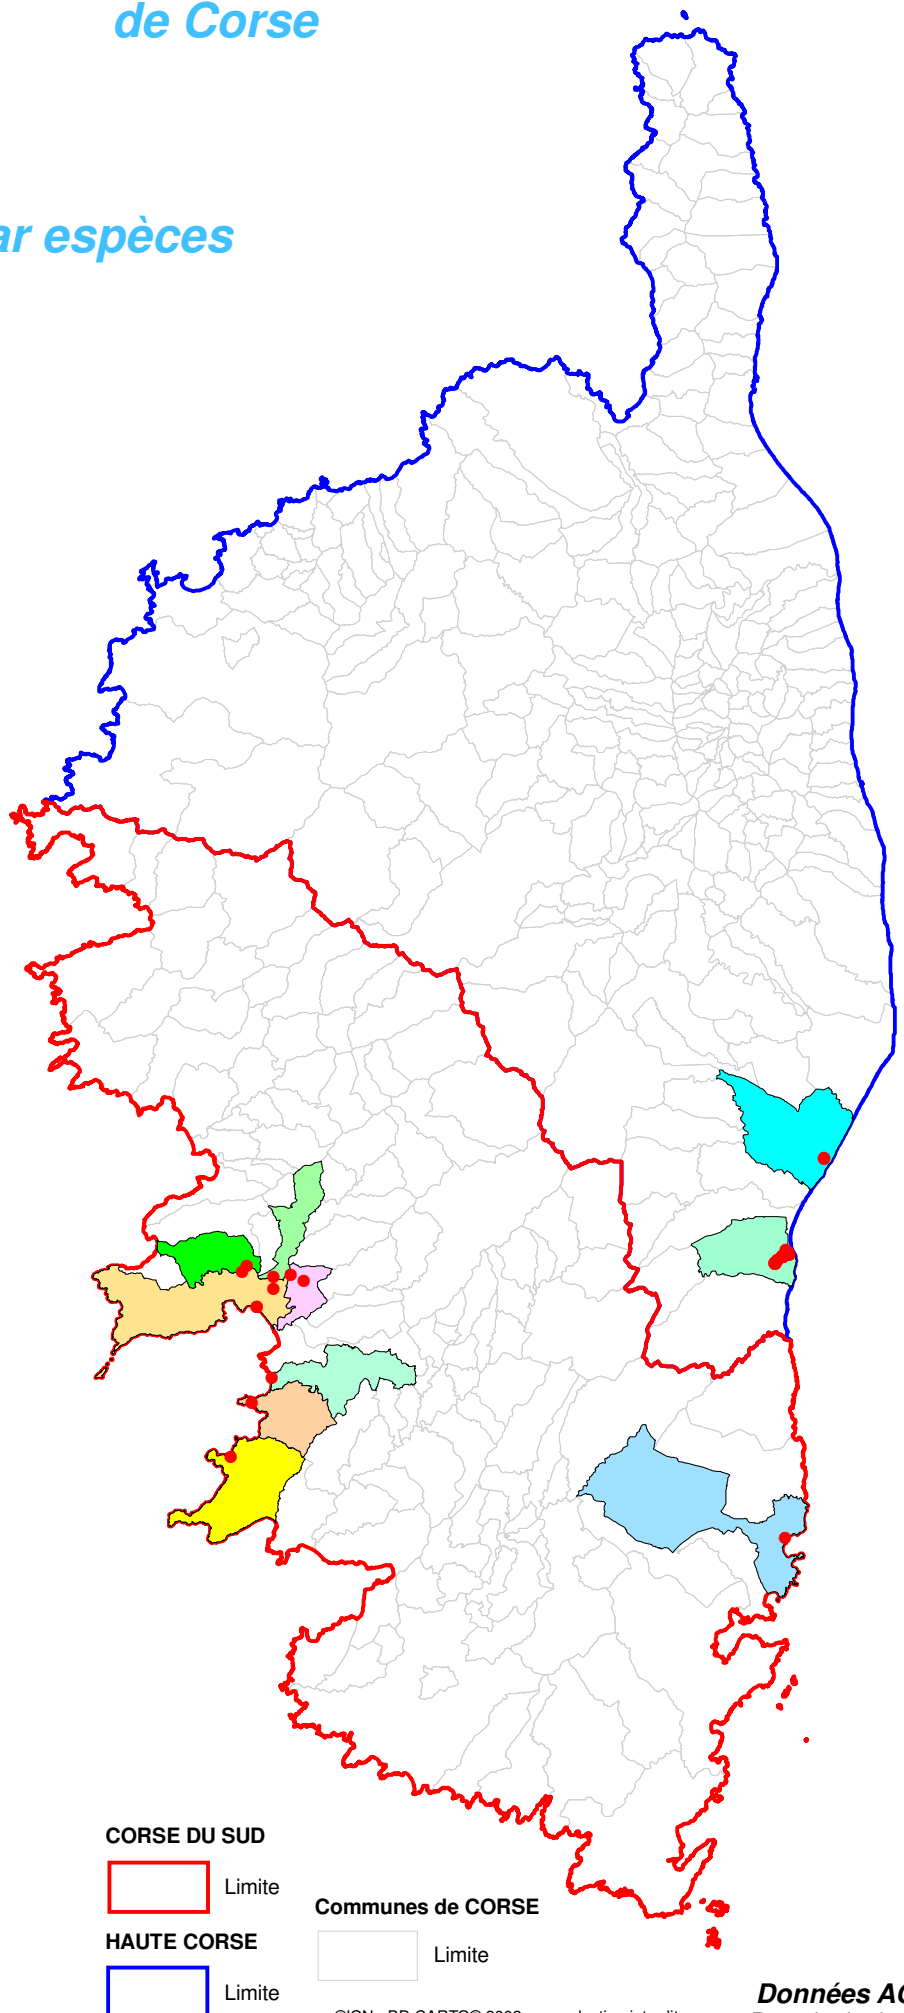

# Atlas cartographique des orchidées de Corse

## Répartition par espèces

**Serapias  
Neglecta**

### COMMUNES

de localisation de l'espèce

- AJACCIO
- ALATA
- ALBITRECCIA
- BASTELICACCIA
- COTI-CHIAVARI
- GHISONACCIA
- PIETROSELLA
- SARROLA-CARCOPINO
- VENTISERI
- ZONZA
- Autres

### CORSE DU SUD

Limite