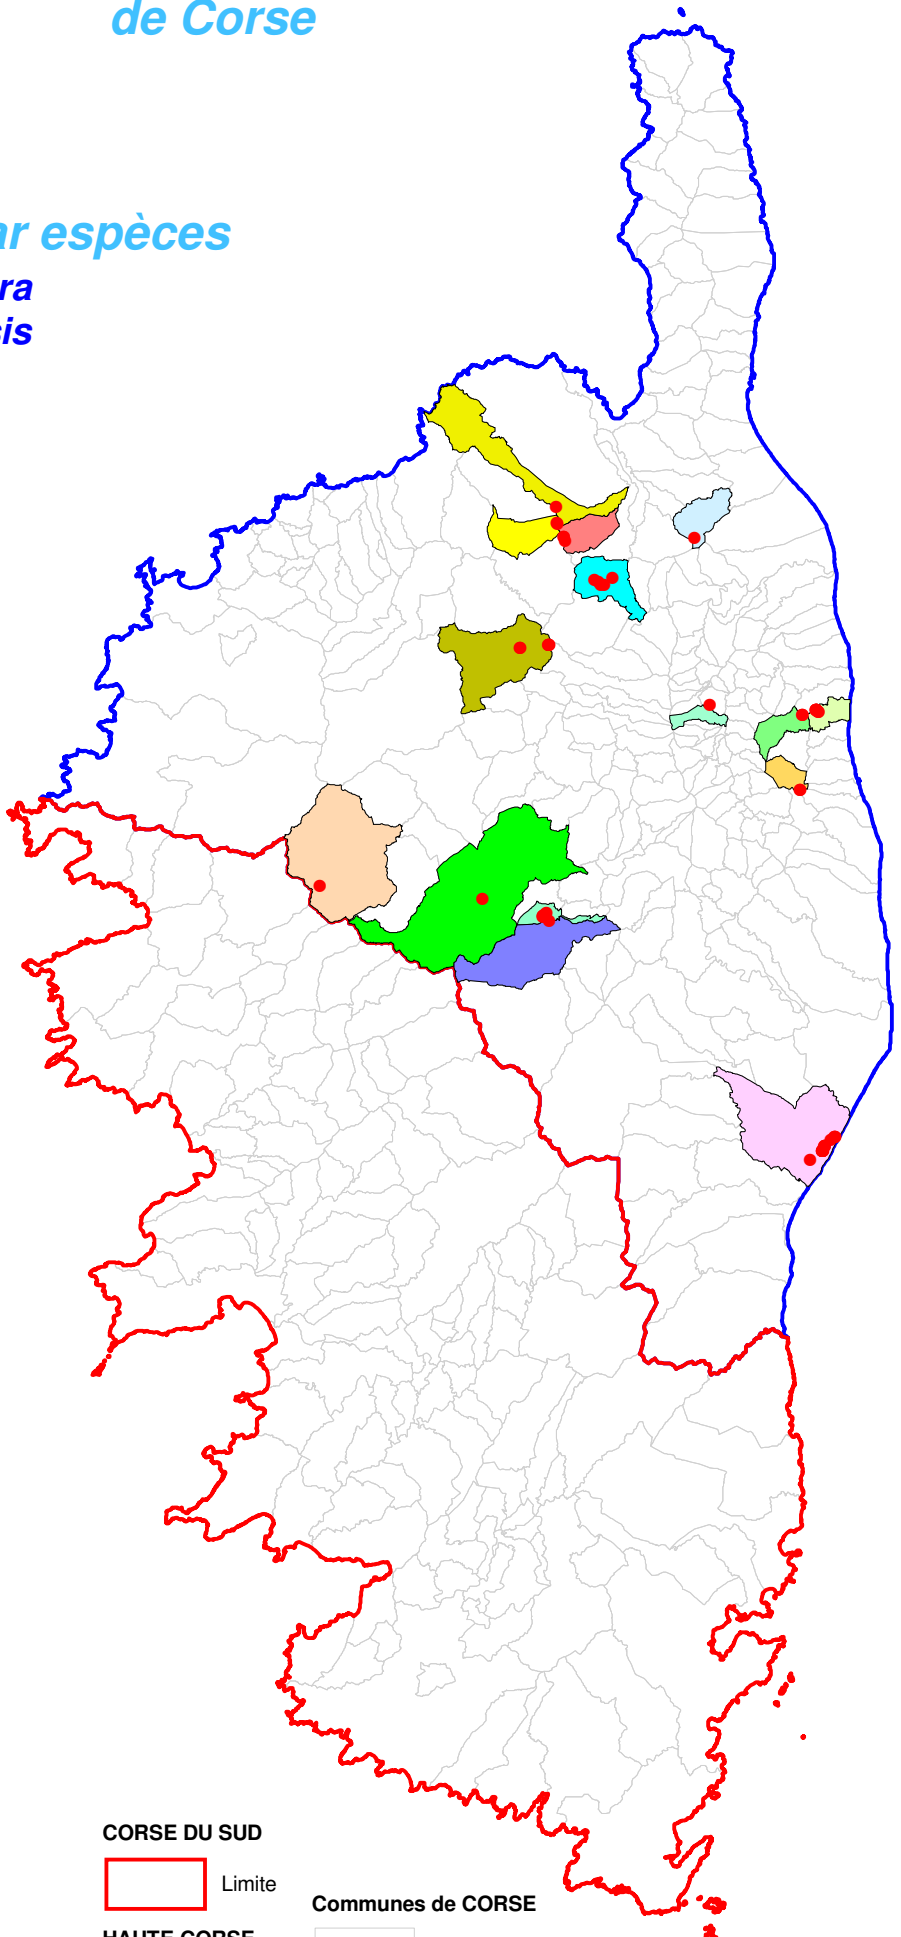

Atlas cartographique des orchidées de Corse

Répartition par espèces

Platanthera Algeriensis

COMMUNES

de localisation de l'espèce

- ALBERTACCE
- CORTE
- CROCE
- GHISONACCIA
- LAMA
- LENTO
- MULTIFAO
- POGGIO-MEZZANA
- RUTALI
- SAN-GAVINO-DI-TENDA
- SANTA-REPARATA-DI-MORIANI
- SANTO-PIETRO-DI-VENACO
- SORIO
- VELONE-ORNETO
- VENACO
- Autres

CORSE DU SUD

Limite

Communes de CORSE

Limite

HAUTE CORSE

Limite

Mis à jour le : 31 Décembre 2017

©IGN - BD CARTO® 2002 - reproduction interdite