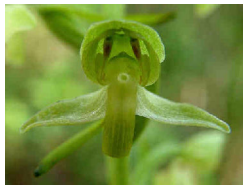

Atlas cartographique des orchidées de Corse

Répartition par espèces

Platanthera Algeriensis

COMMUNES

de localisation de l'espèce

- ALBERTACCE
- CORTE
- CROCE
- GHISONACCIA
- LAMA
- LENTO
- MULTIFAO
- POGGIO-MEZZANA
- RUTALI
- SAN-GAVINO-DI-TENDA
- SANTA-REPARATA-DI-MORIANI
- SANTO-PIETRO-DI-VENACO
- SORIO
- VELONE-ORNETO
- VENACO
- Autres