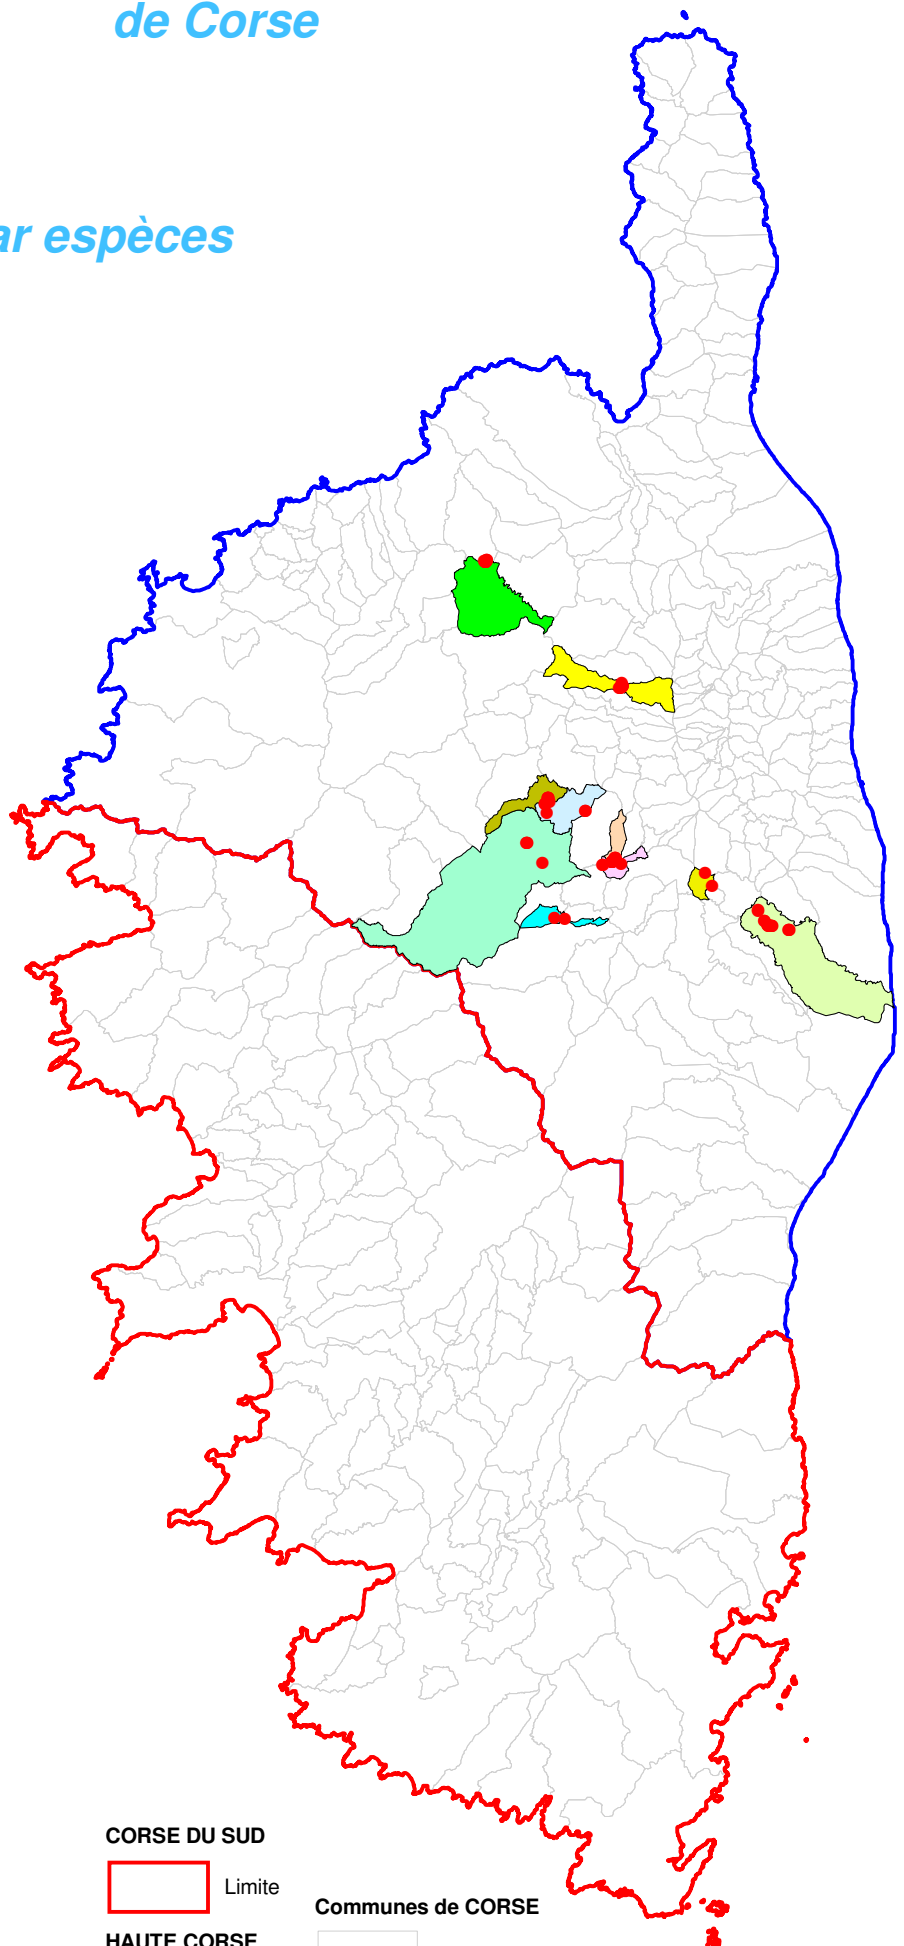

Atlas cartographique des orchidées de Corse

Répartition par espèces

Orchis Purpurea

COMMUNES

de localisation de l'espèce

- CASTELLARE-DI-MERCURIO
- CASTIFAO
- CORTE
- FAVALELLO
- MOROSAGLIA
- SANTO-PIETRO-DI-VENACO
- SOVERIA
- TALLONE
- TRALONCA
- ZUANI
- Autres

CORSE DU SUD

Limite

Communes de CORSE

Limite

HAUTE CORSE

Limite

Mis à jour le : 31 Décembre 2017

©IGN - BD CARTO® 2002 - reproduction interdite