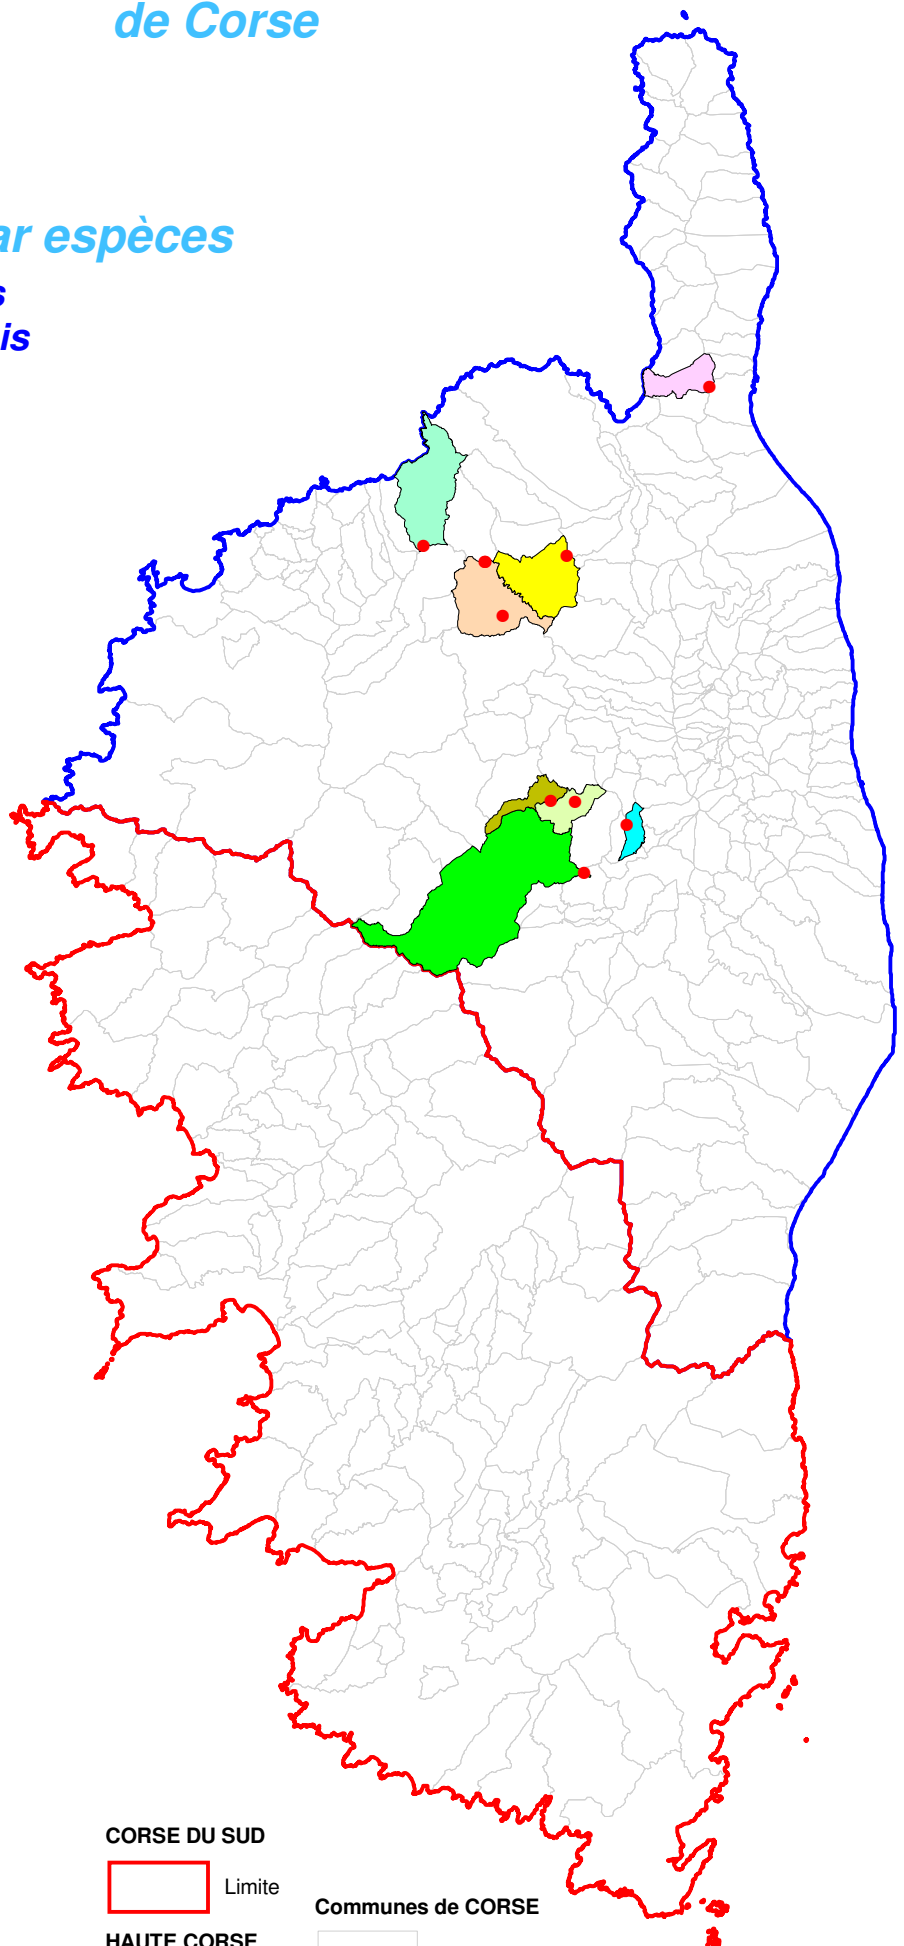

Atlas cartographique des orchidées de Corse

Répartition par espèces

Orchis Olbiensis

COMMUNES de localisation de l'espèce

- CASTIFAO
- CORTE
- PALASCA
- PATRIMONIO
- PIETRALBA
- SERMANO
- SOVERIA
- TRALONCA
- Autres

CORSE DU SUD

Limite

Communes de CORSE

Limite

HAUTE CORSE

Limite

Mis à jour le : 31 Décembre 2017

©IGN - BD CARTO® 2002 - reproduction interdite