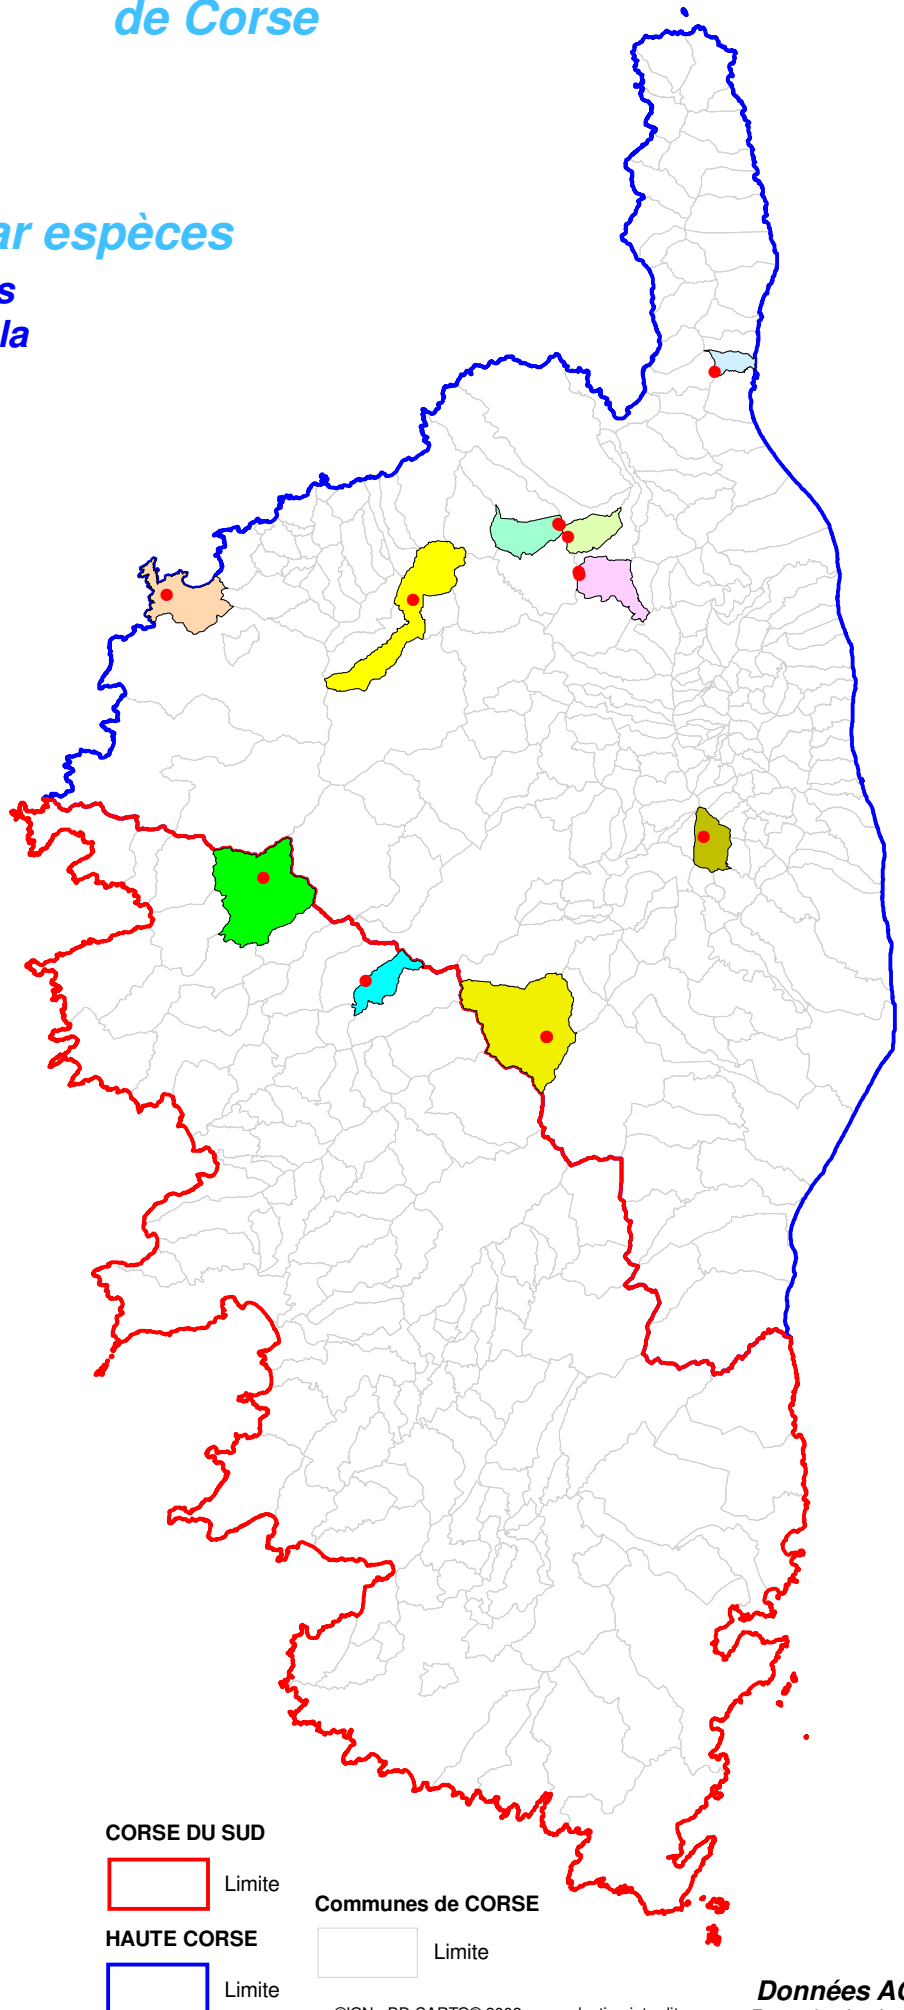

Atlas cartographique des orchidées de Corse

Répartition par espèces

Orchis Mascula

COMMUNES

de localisation de l'espèce

- CALVI
- EVISA
- LAMA
- LENTO
- OMI-CAPELLA
- ORTO
- PIANELLO
- SORIO
- VILLE-DI-PIETRABUGNO
- VIVARIO
- Autres

CORSE DU SUD

Limite

Communes de CORSE

Limite

HAUTE CORSE

Limite

Mis à jour le : 31 Décembre 2017

©IGN - BD CARTO® 2002 - reproduction interdite