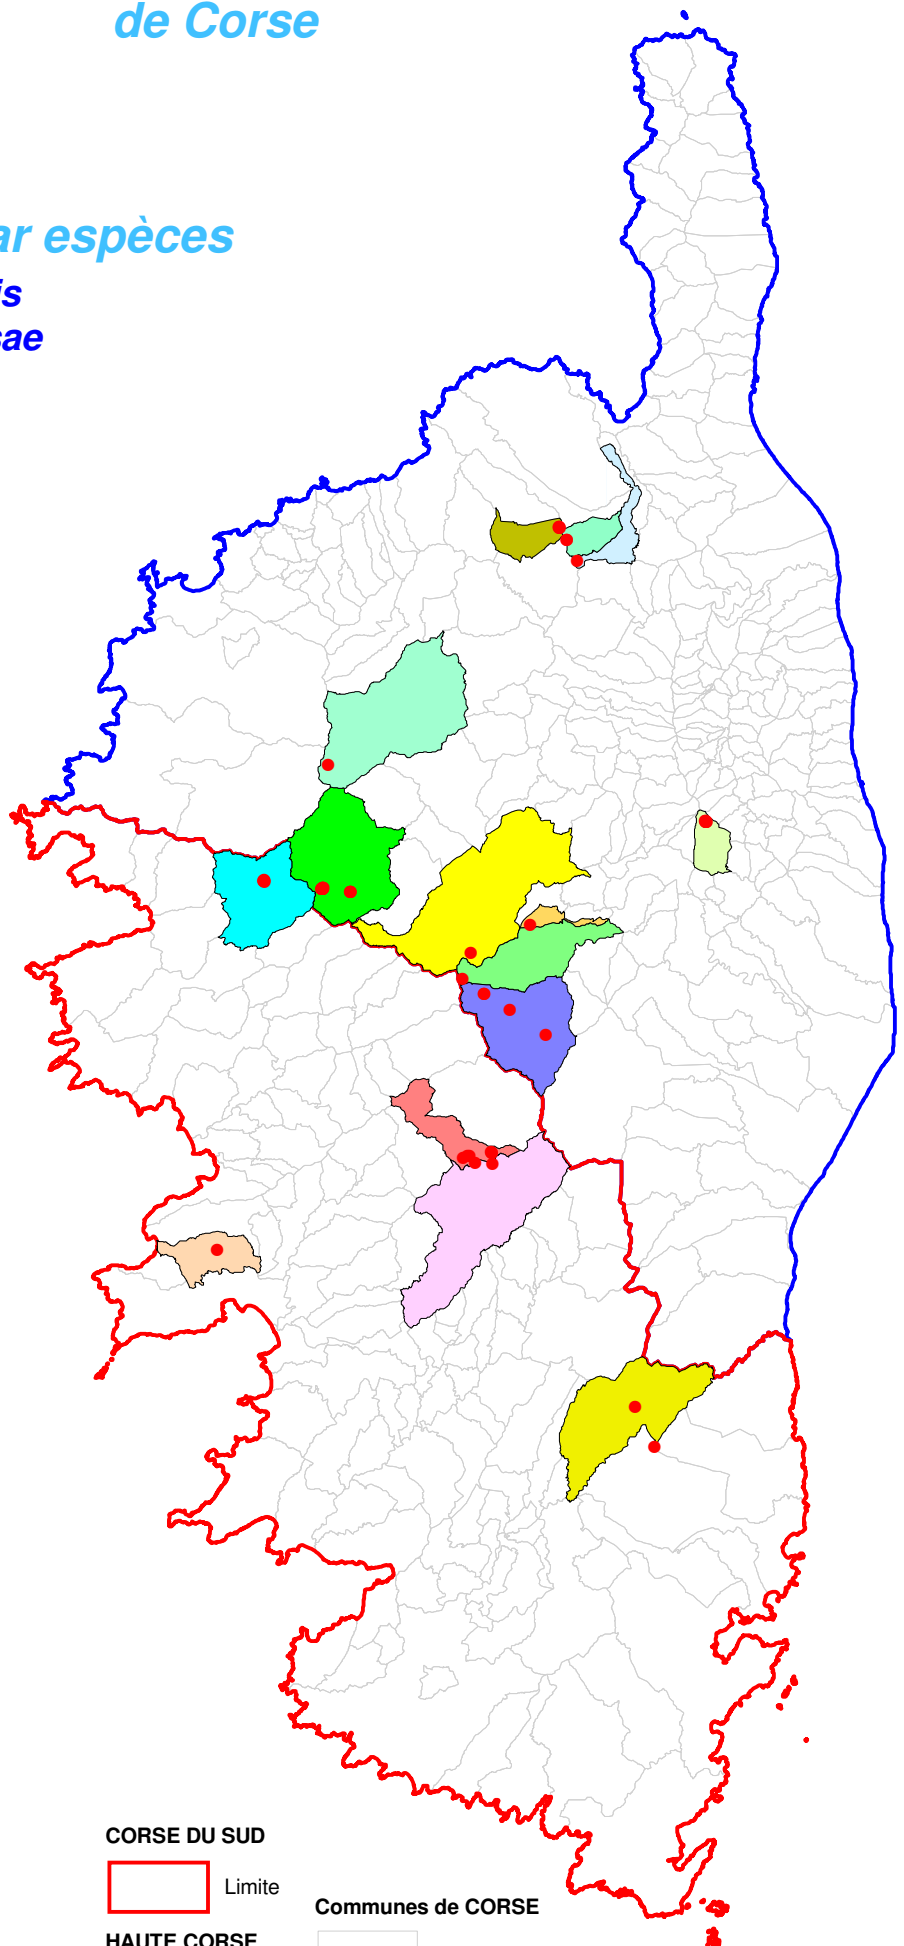

Atlas cartographique des orchidées de Corse

Répartition par espèces

Orchis Ichnusae

COMMUNES

de localisation de l'espèce

- ALATA
- ALBERTACCE
- ASCO
- BASTELICA
- CORTE
- EVISA
- LAMA
- PIANELLO
- PIEVE
- QUENZA
- SANTO-PIETRO-DI-VENACO
- SORIO
- TAVERA
- VIVARIO
- Autres

CORSE DU SUD

Limite

Communes de CORSE

Limite

HAUTE CORSE

Limite

Mis à jour le : 31 Décembre 2017

©IGN - BD CARTO® 2002 - reproduction interdite