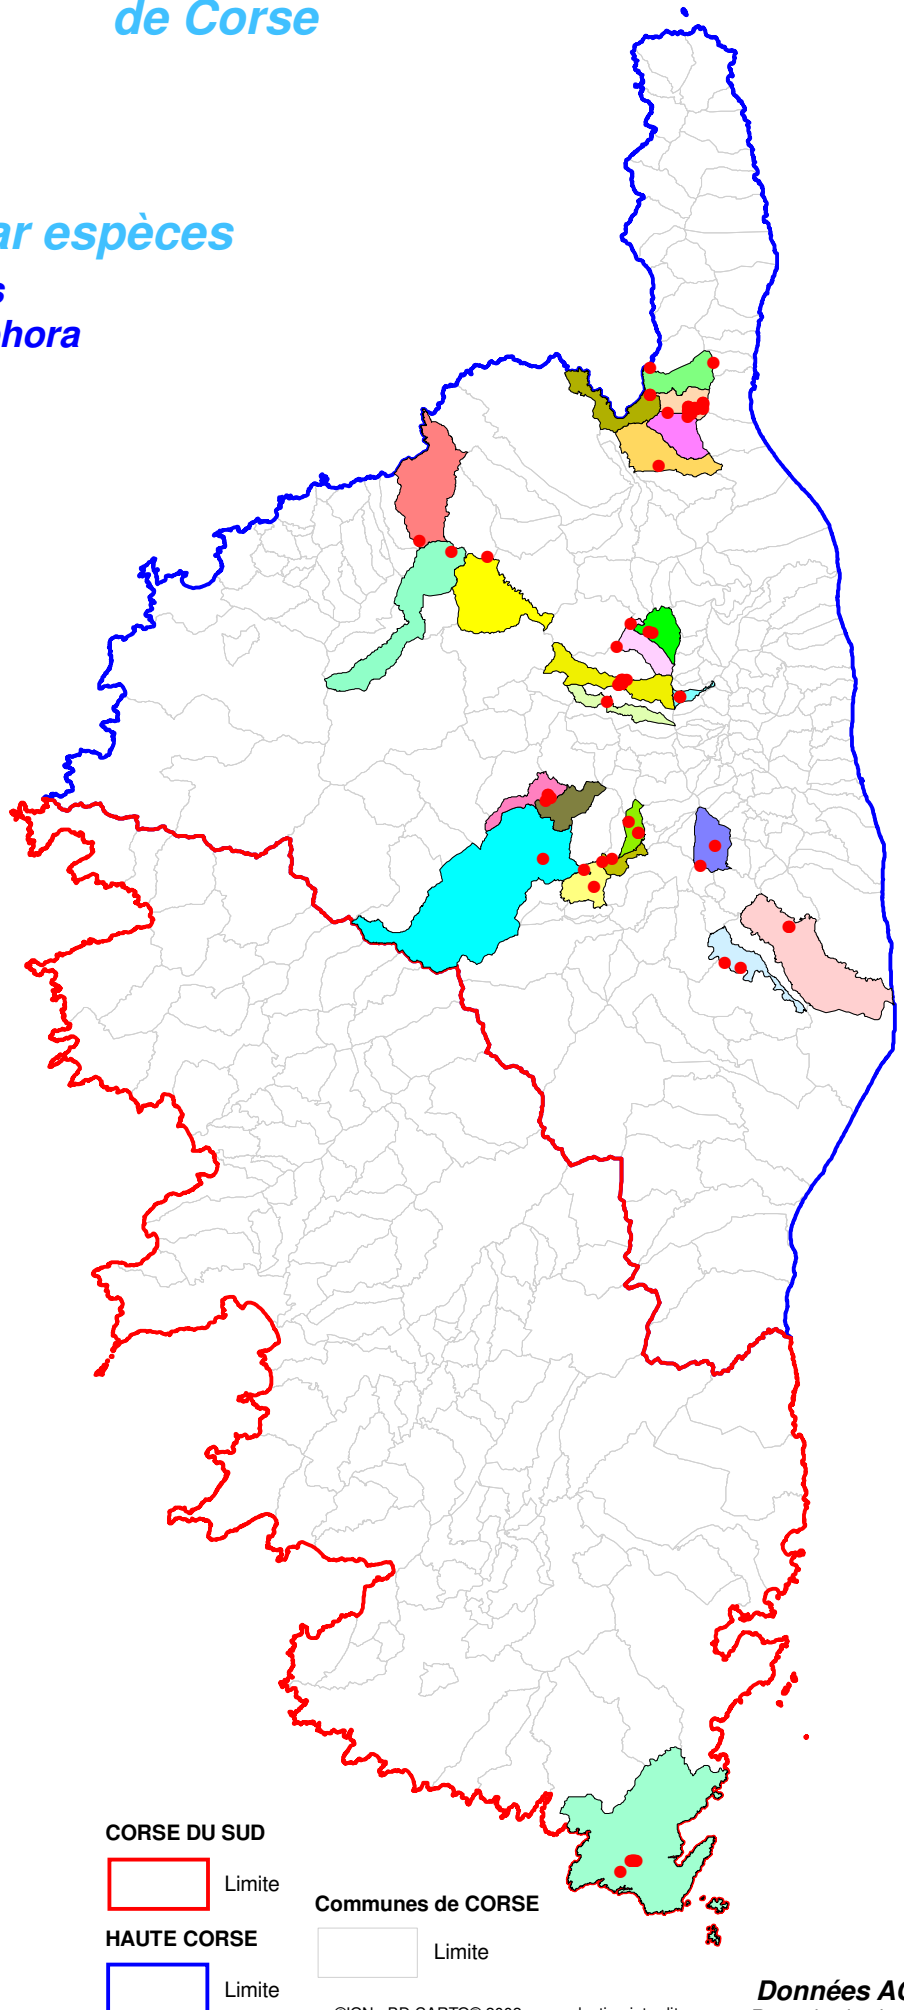

Atlas cartographique des orchidées de Corse

Répartition par espèces

Orchis Anthropophora

Pas de Fenêtre

COMMUNES

de localisation de l'espèce

- BARBAGGIO
- BISINCHI
- BONIFACIO
- CASTELLO-DI-ROSTINO
- CASTIFAO
- CORTE
- FAVALELLO
- GAVIGNANO
- GIUNCAGGIO
- MOROSAGLIA
- OLETTA
- OLMI-CAPPELLA
- PALASCA
- PATRIMONIO
- PIANELLO
- POGGIO-D'OLETTA
- POGGIO-DI-VENACO
- QUERCITELLO
- SAINT-FLORENT
- SERMANO
- SOVERIA
- TALLONE
- TRALONCA
- Autres

CORSE DU SUD

Limite

Communes de CORSE

Limite

HAUTE CORSE

Limite

Mis à jour le : 31 Décembre 2017

©IGN - BD CARTO® 2002 - reproduction interdite