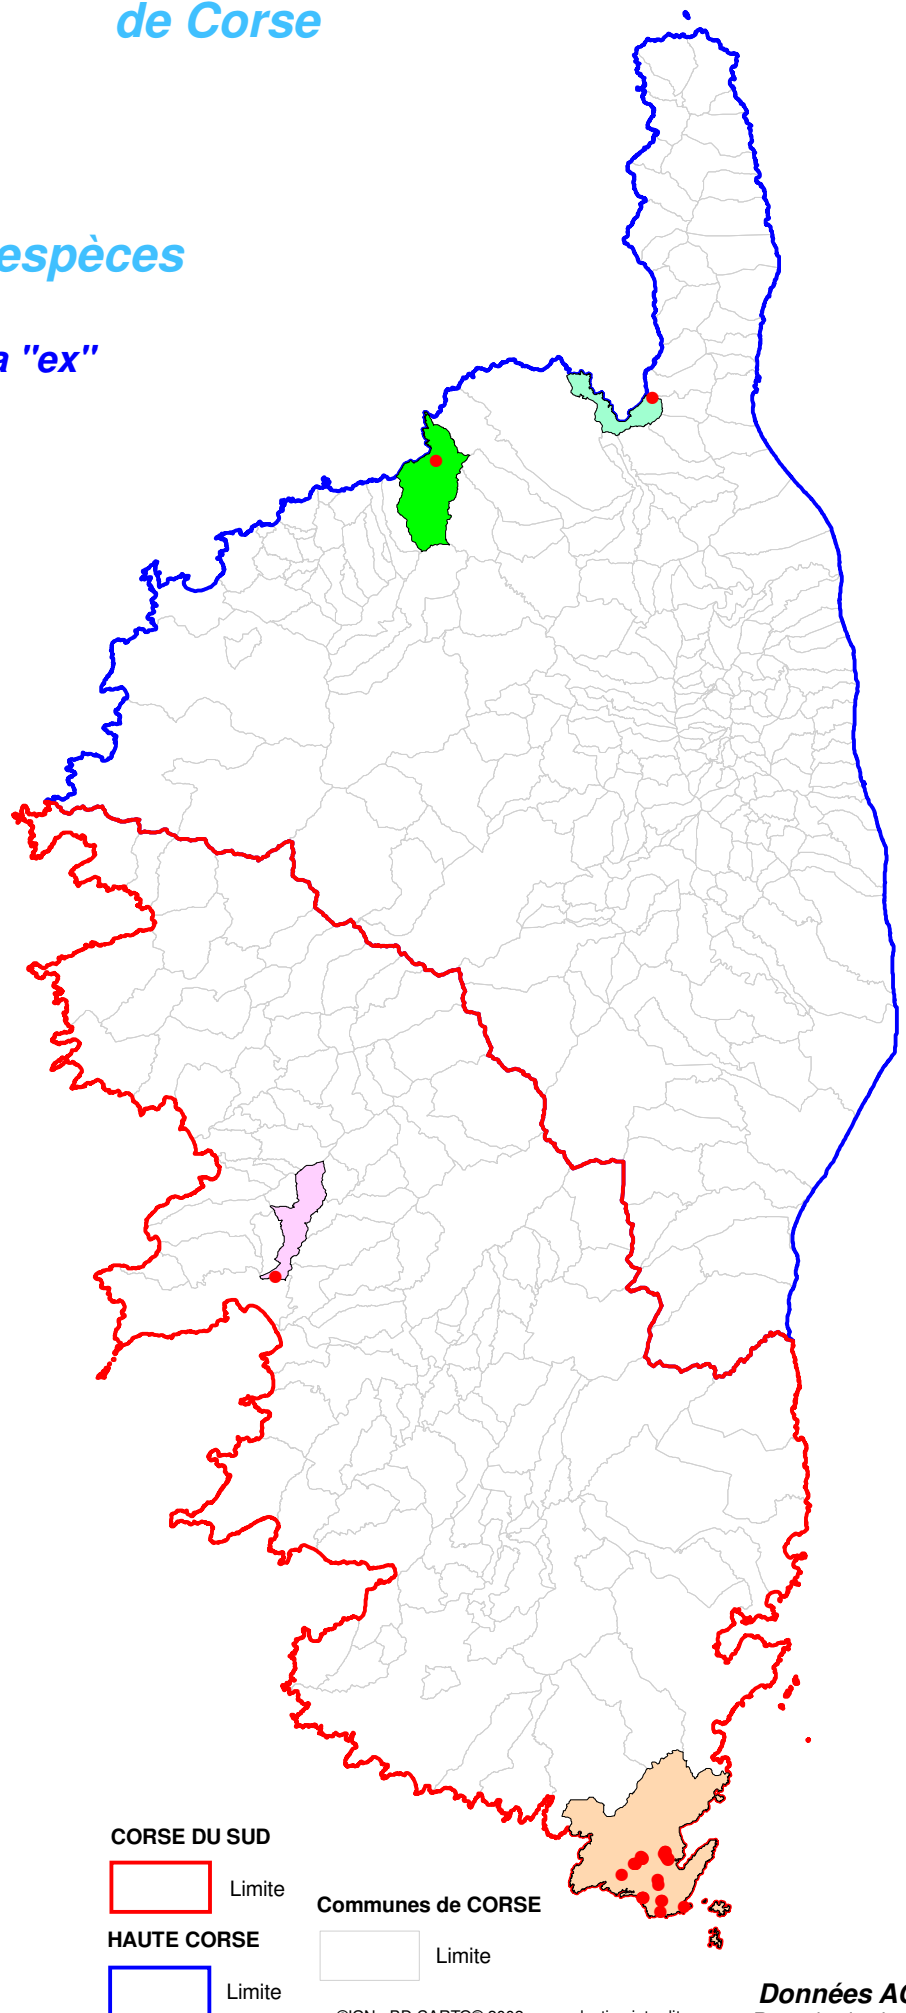

Atlas cartographique des orchidées de Corse

Répartition par espèces

**Ophrys
Tenthredinifera "ex"**

COMMUNES

de localisation de l'espèce

- BONIFACIO
- PALASCA
- SAINT-FLORENT
- SARROLA-CARCOPINO
- Autres

CORSE DU SUD

Limite

HAUTE CORSE

Limite

Communes de CORSE

Limite

Mis à jour le : 31 Décembre 2017

©IGN - BD CARTO® 2002 - reproduction interdite

Données ACMO
Reproduction interdite