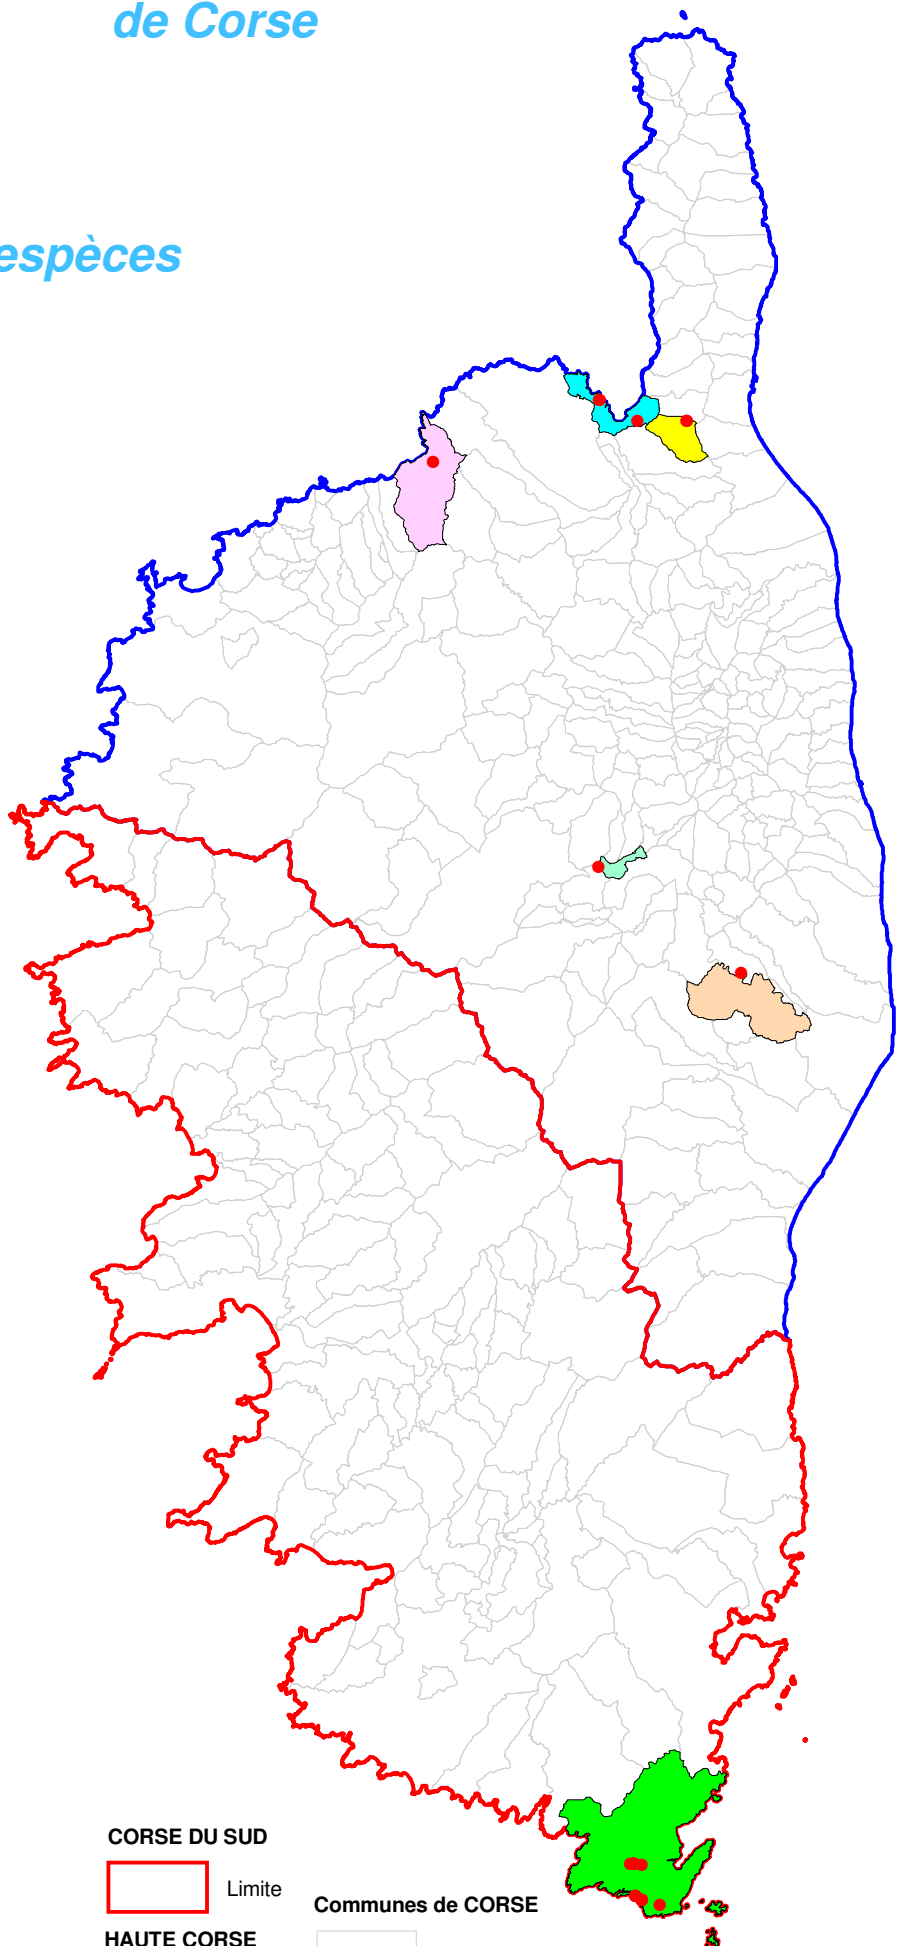

Atlas cartographique des orchidées de Corse

Répartition par espèces

Ophrys Speculum

COMMUNES de localisation de l'espèce

- ANTISANTI
- BONIFACIO
- FAVALELLO
- PALASCA
- POGGIO-D'OLETTA
- SAINT-FLORENT
- Autres

CORSE DU SUD

Limite

HAUTE CORSE

Limite

Communes de CORSE

Limite

Mis à jour le : 31 Décembre 2017

©IGN - BD CARTO® 2002 - reproduction interdite