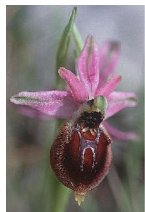

Atlas cartographique des orchidées de Corse

Répartition par espèces

Ophrys Morisii

COMMUNES

de localisation de l'espèce

- AJACCIO
- ALATA
- BARBAGGIO
- BONIFACIO
- CASTELLARE-DI-MERCURIO
- CASTIFAO
- CORTE
- FAVALELLO
- MOROSAGLIA
- MORSIGLIA
- POGGIO-D'OLETTA
- POGGIO-MEZZANA
- QUERCITELLO
- ROGLIANO
- SERMANO
- TRALONCA
- VOLPAJOLA
- Autres