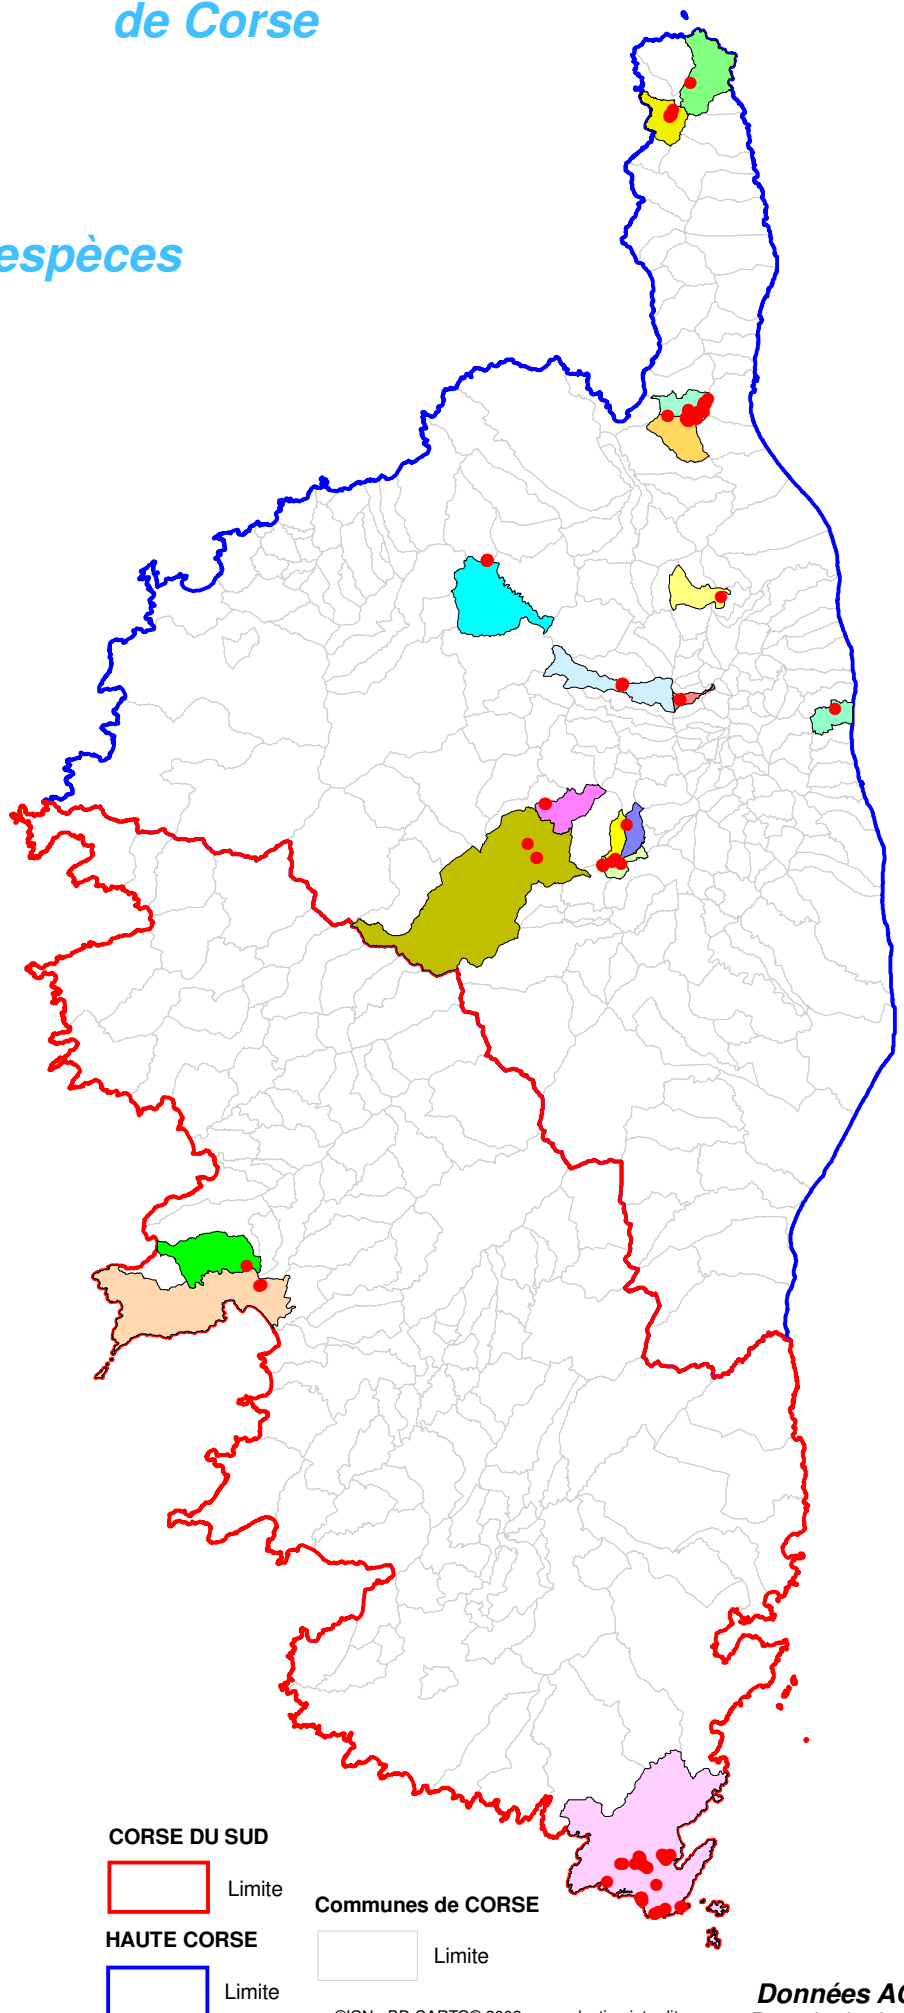

Atlas cartographique des orchidées de Corse

Répartition par espèces

Ophrys Morisii

COMMUNES

de localisation de l'espèce

- AJACCIO
- ALATA
- BARBAGGIO
- BONIFACIO
- CASTELLARE-DI-MERCURIO
- CASTIFAO
- CORTE
- FAVALELLO
- MOROSAGLIA
- MORSIGLIA
- POGGIO-D'OLETTA
- POGGIO-MEZZANA
- QUERCITELLO
- ROGLIANO
- SERMANO
- TRALONCA
- VOLPAJOLA
- Autres

CORSE DU SUD

Limite

Communes de CORSE

Limite

HAUTE CORSE

Limite

Mis à jour le : 31 Décembre 2017

©IGN - BD CARTO® 2002 - reproduction interdite

Données ACMO
Reproduction interdite