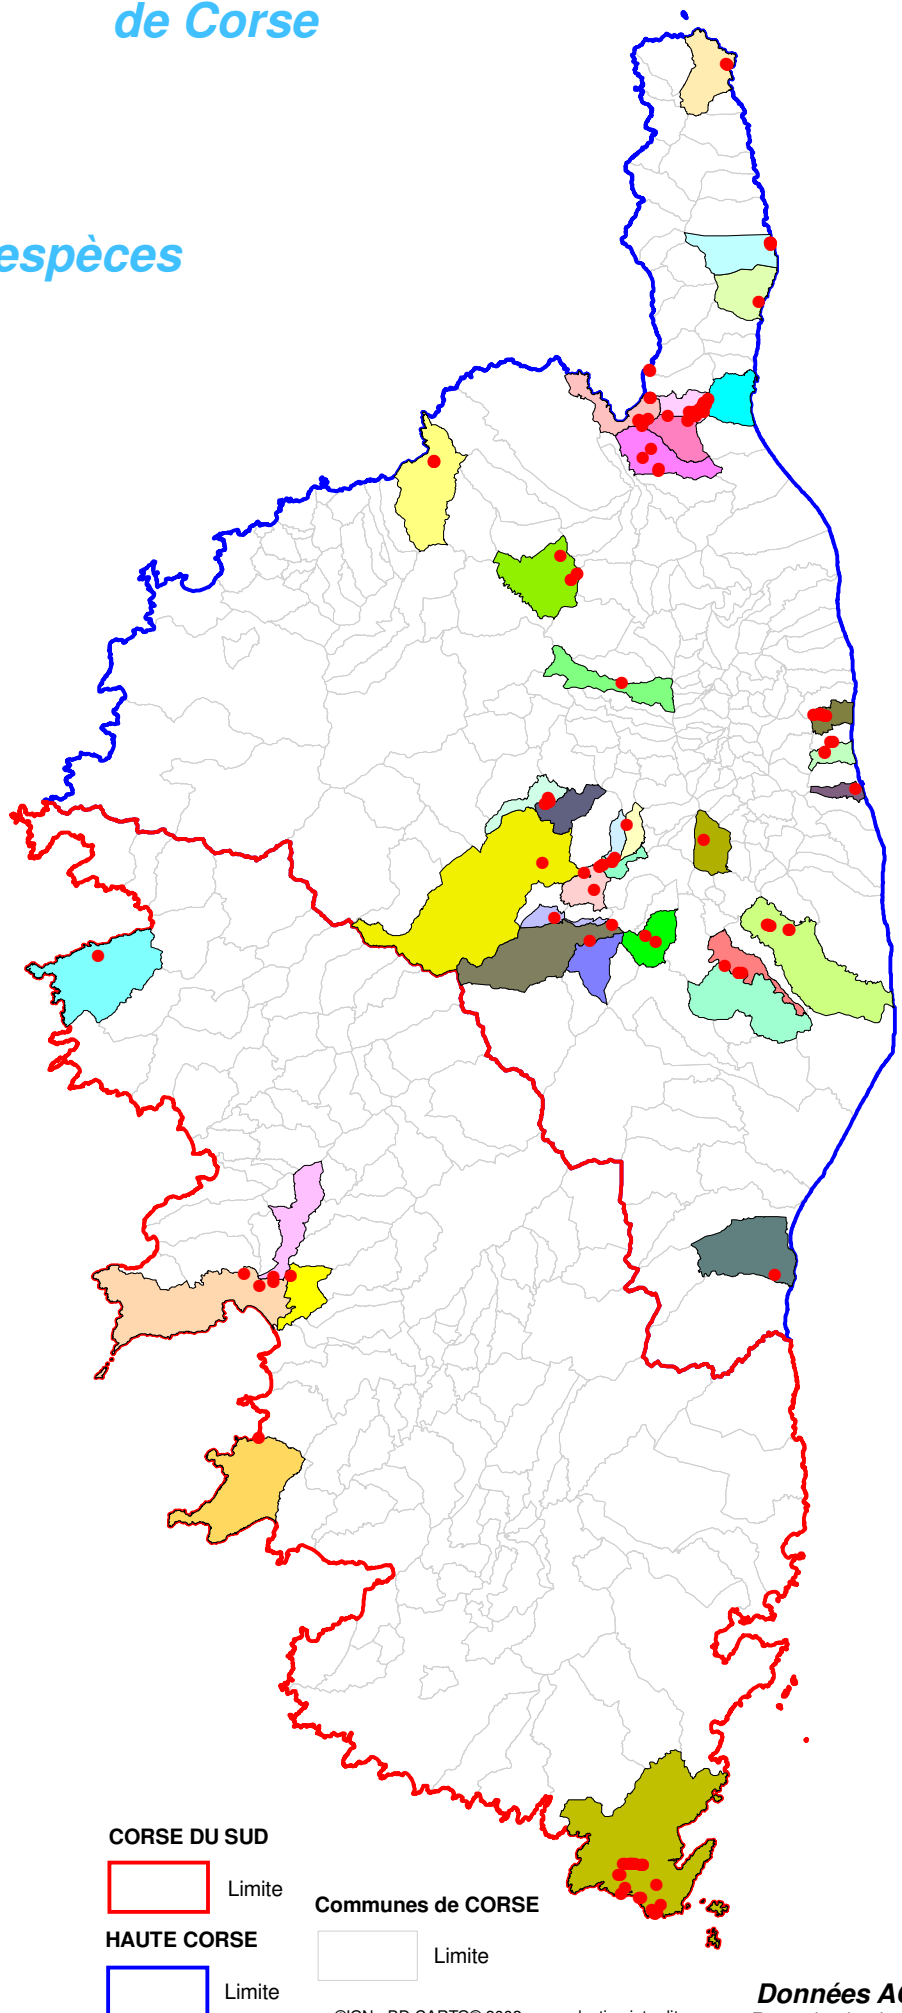

# Atlas cartographique des orchidées de Corse

## Répartition par espèces

### *Ophrys Incubacea*

#### COMMUNES

de localisation de l'espèce

- AJACCIO
- ALTIANI
- ANTISANTI
- BARBAGGIO
- BASTELICACCIA
- BASTIA
- BONIFACIO
- BRANDO
- CASTELLARE-DI-MERCURIO
- CORTE
- COTI-CHIAVARI
- FAVALELLO
- GIUNCAGGIO
- MOROSAGLIA
- NOCETA
- OLETTA
- PALASCA
- PIANA
- PIANELLO
- PIETRALBA
- POGGIO-D'OLETTA
- POGGIO-DI-VENACO
- POGGIO-MEZZANA
- ROGLIANO
- SAINT-FLORENT
- SAN-NICOLAO
- SANTO-PIETRO-DI-VENACO
- SARROLA-CARCOPINO
- SERMANO
- SISCO
- SOVERIA
- TALLONE
- TRALONCA
- Autres