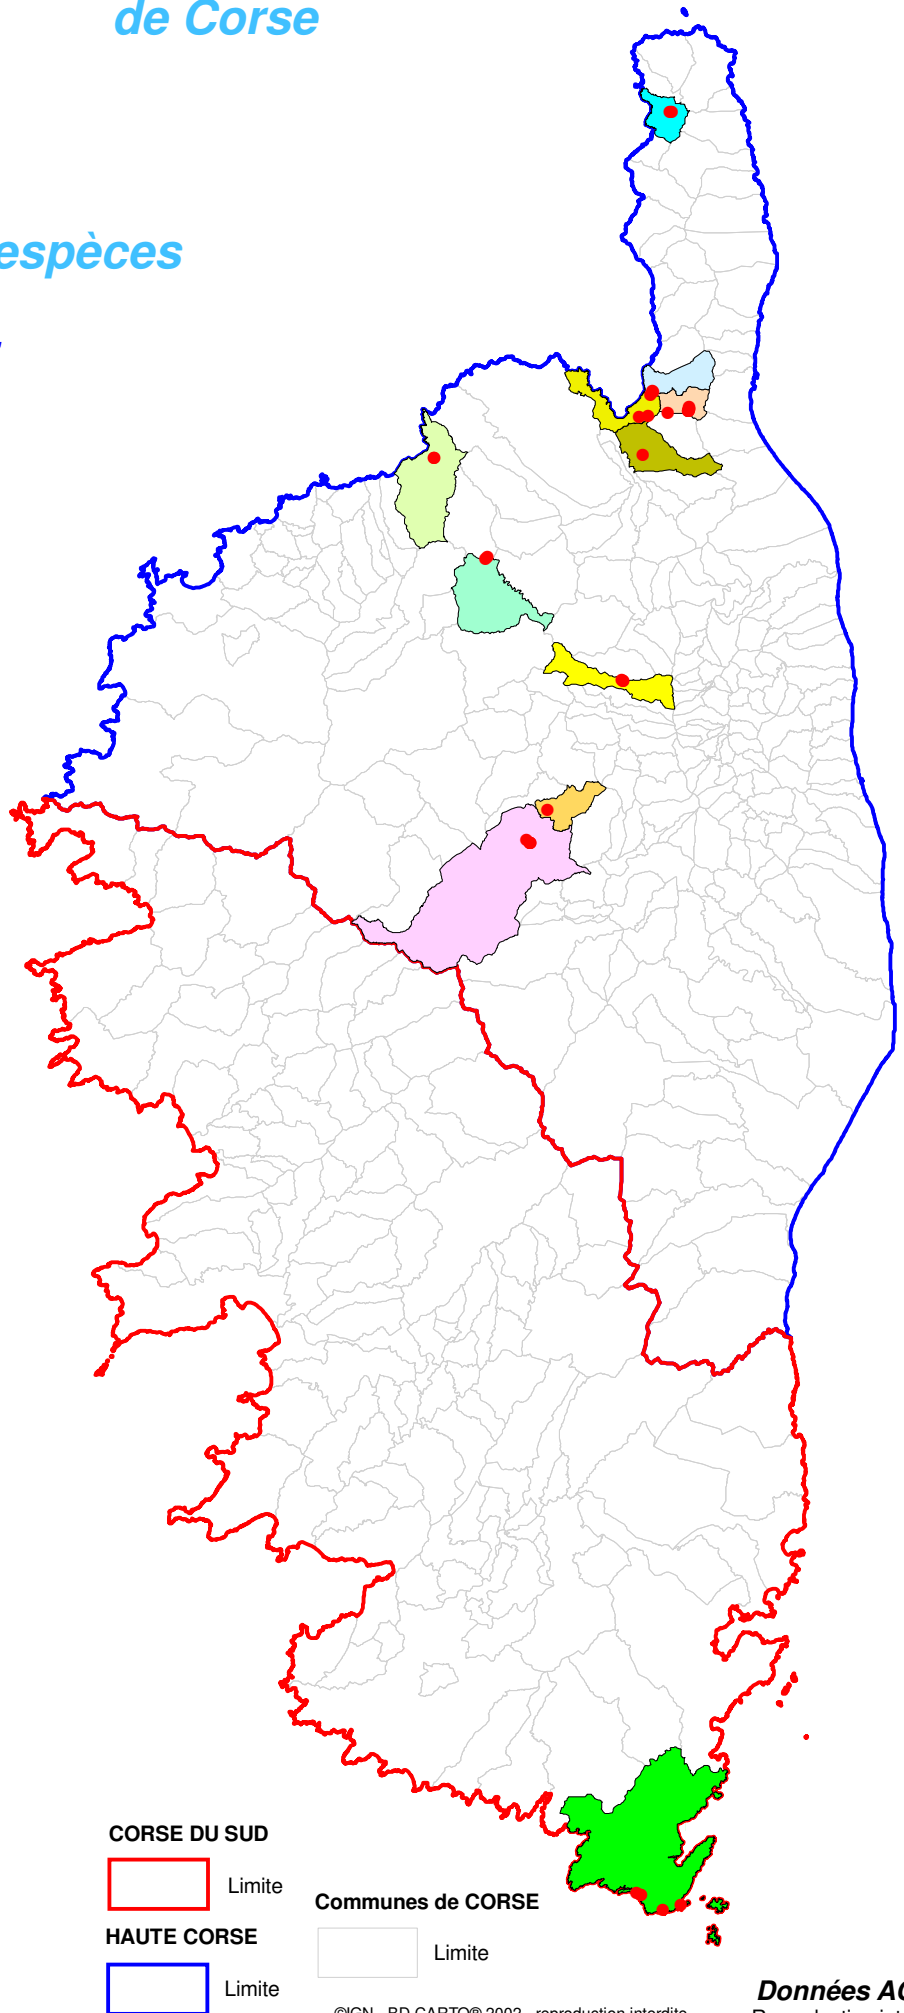

# Atlas cartographique des orchidées de Corse

## Répartition par espèces

**Ophrys  
Fusca "ex"**

### COMMUNES de localisation de l'espèce

- BARBAGGIO
- BONIFACIO
- CASTIFAO
- CORTE
- MOROSAGLIA
- MORSIGLIA
- OLETTA
- PALASCA
- PATRIMONIO
- SAINT-FLORENT
- TRALONCA
- Autres

### CORSE DU SUD

Limite