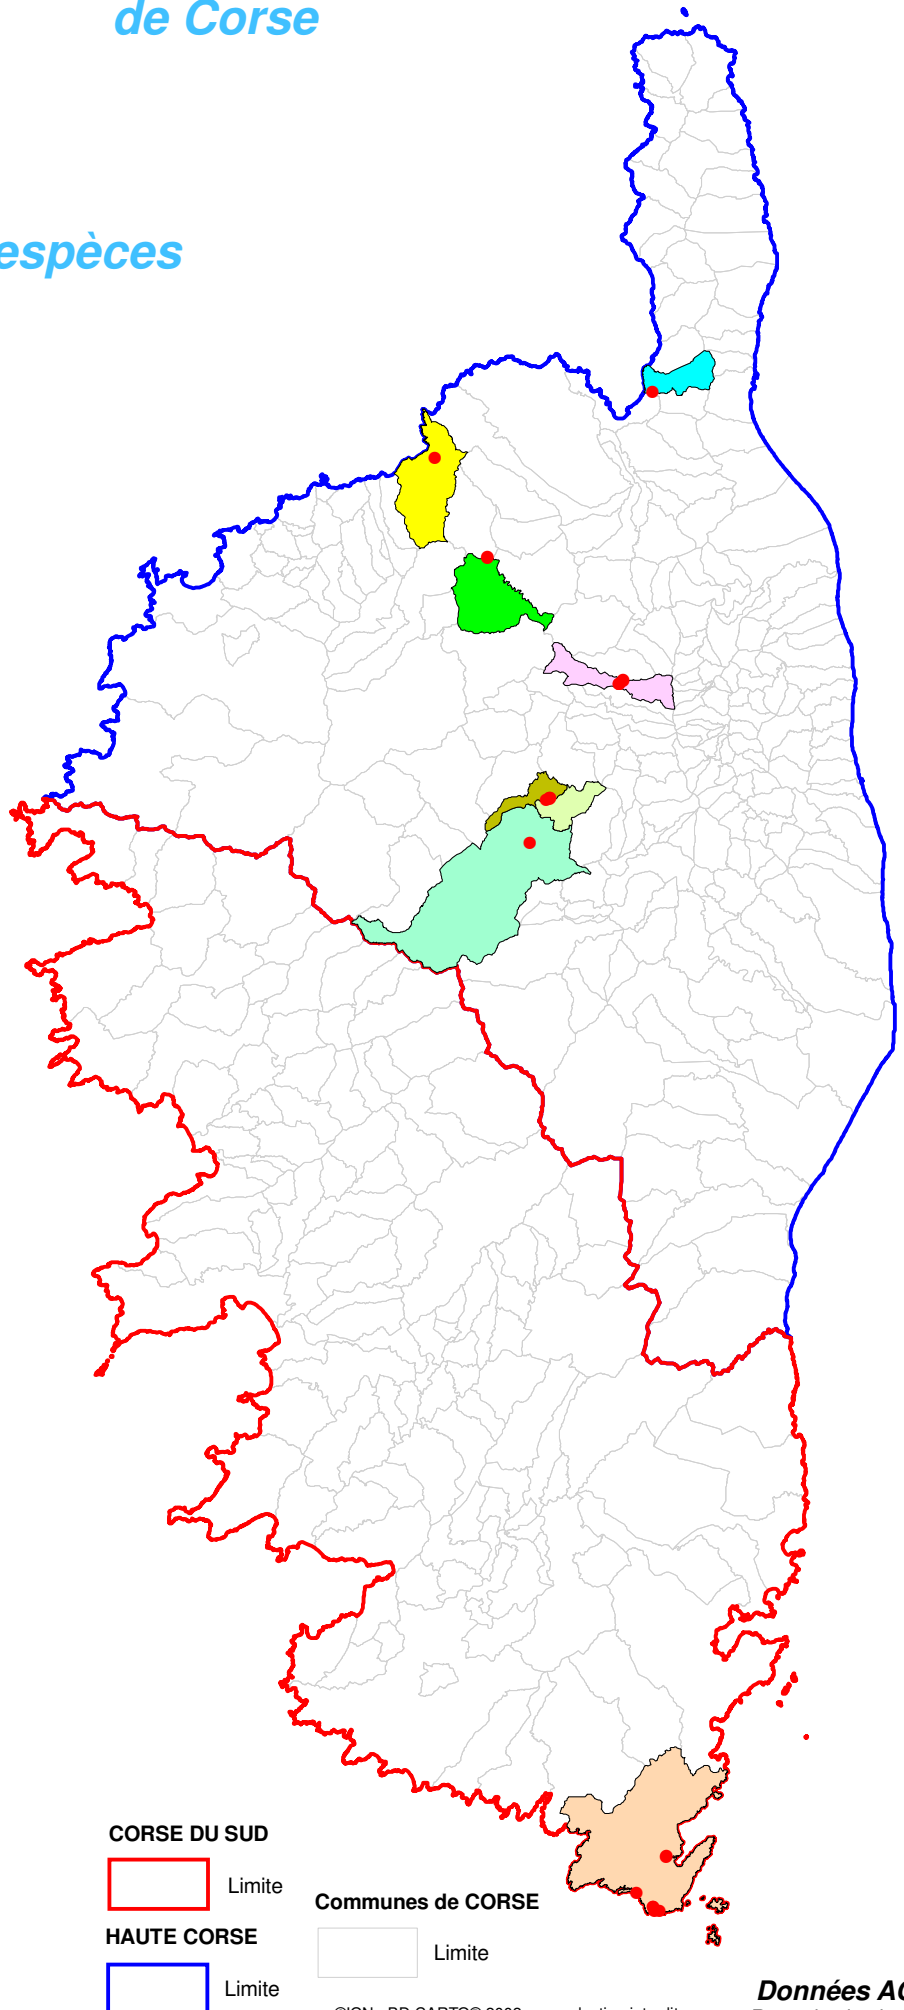

Atlas cartographique des orchidées de Corse

Répartition par espèces

**Ophrys
Funerea**

COMMUNES de localisation de l'espèce

- BONIFACIO
- CASTIFAO
- CORTE
- MOROSAGLIA
- PALASCA
- PATRIMONIO
- SOVERIA
- TRALONCA
- Autres

CORSE DU SUD

Limite

Communes de CORSE

Limite

HAUTE CORSE

Limite

Mis à jour le : 31 Décembre 2017

©IGN - BD CARTO® 2002 - reproduction interdite