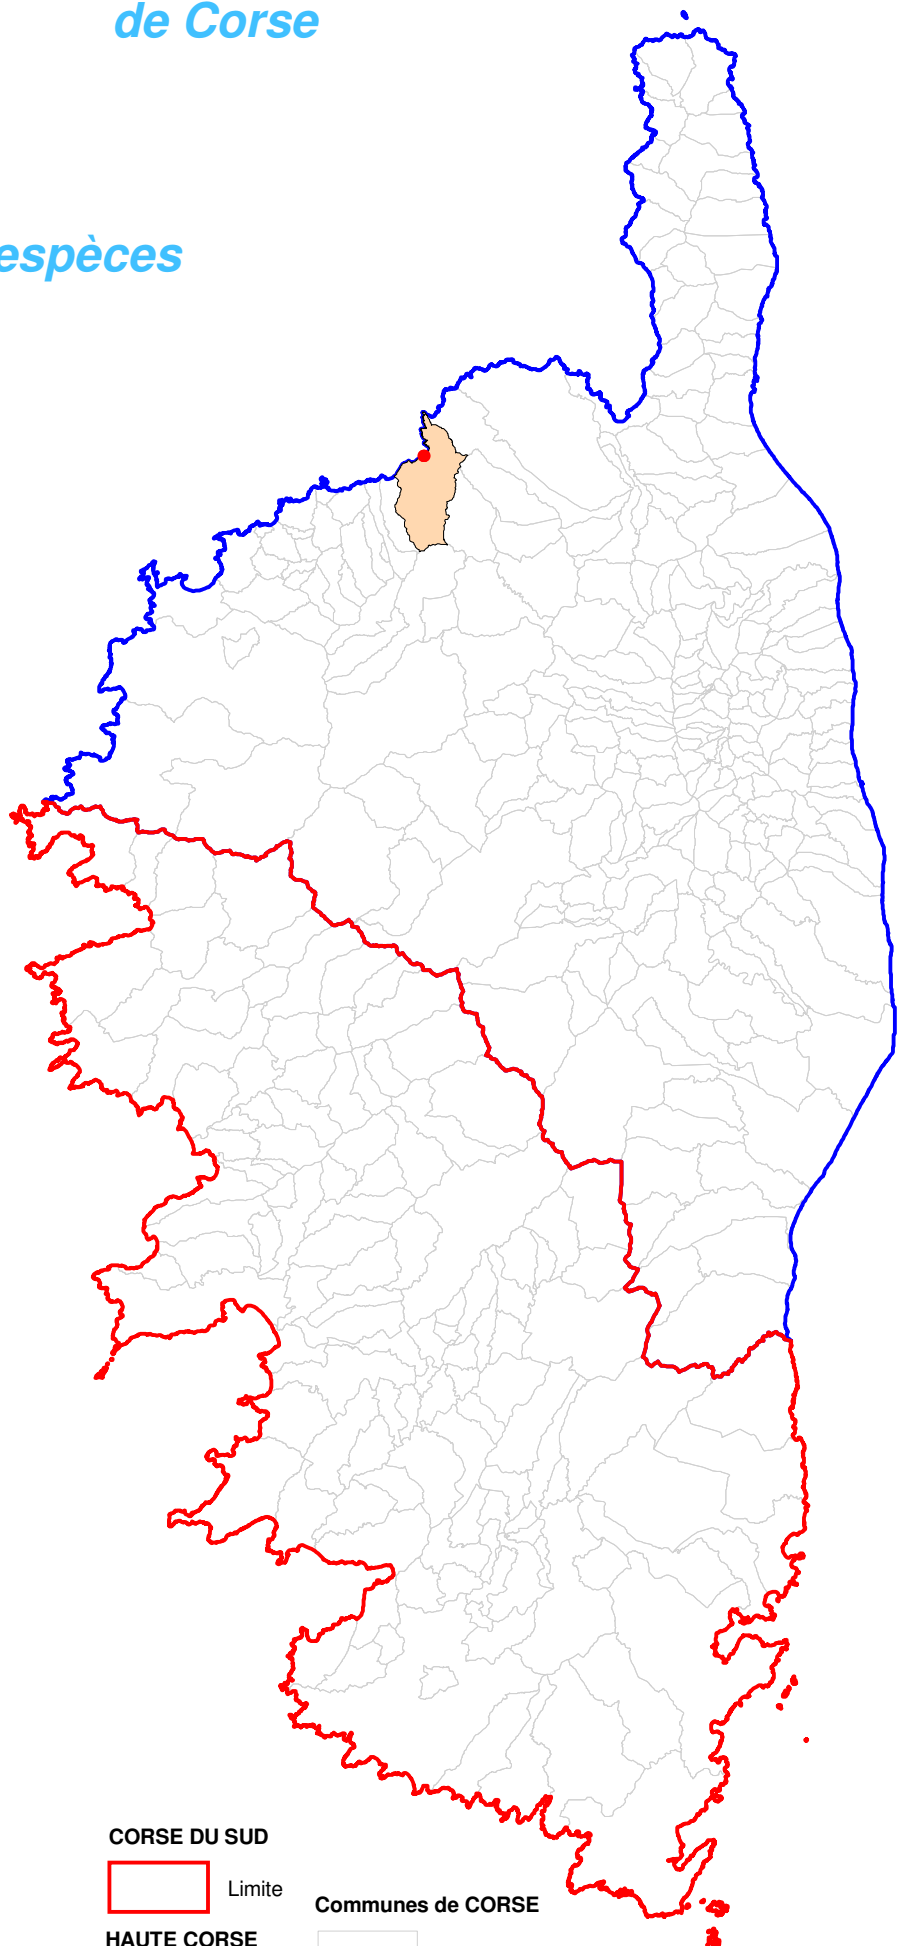

Atlas cartographique des orchidées de Corse

Répartition par espèces

**Ophrys
Peraiolae**

COMMUNES
de localisation de l'espèce

- PALASCA
- Autres

CORSE DU SUD

Limite

HAUTE CORSE

Limite

Communes de CORSE

Limite

Mis à jour le : 31 Décembre 2017

©IGN - BD CARTO® 2002 - reproduction interdite

Données ACMO
Reproduction interdite