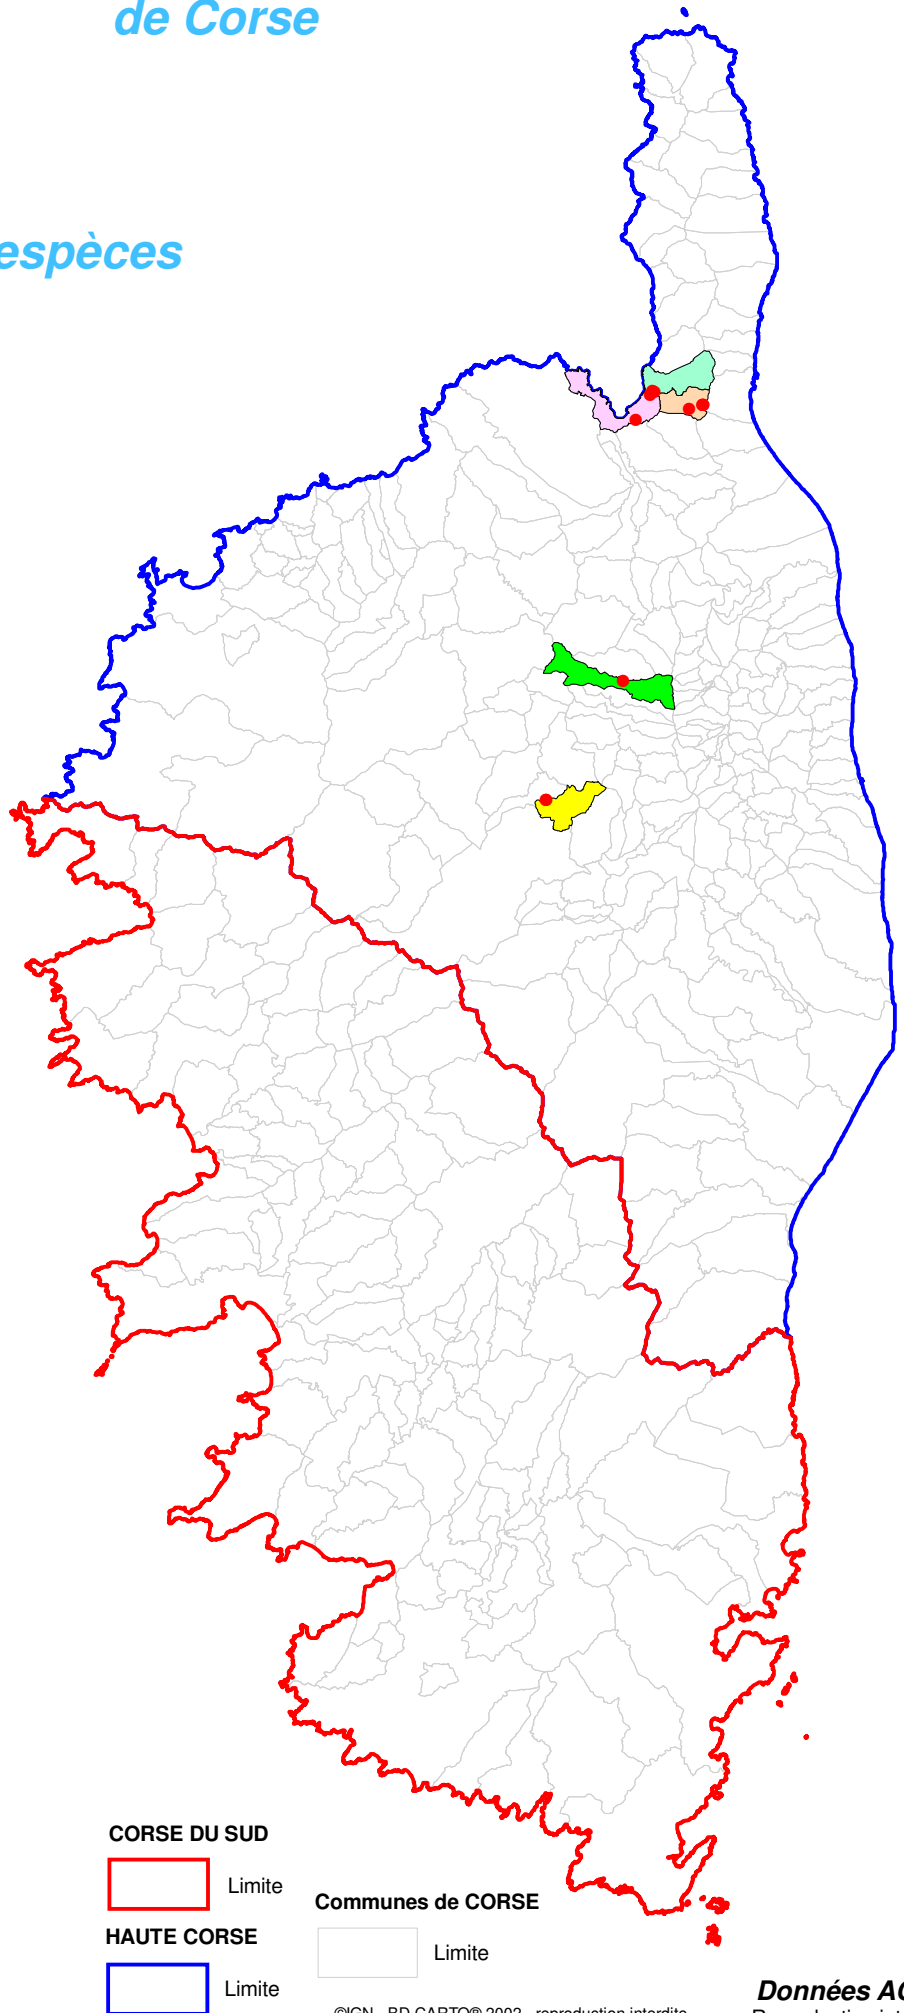

## Répartition par espèces

**Ophrys  
Lupercalis**

### COMMUNES

de localisation de l'espèce

- BARBAGGIO
- MOROSAGLIA
- PATRIMONIO
- SAINT-FLORENT
- TRALONCA
- Autres

### CORSE DU SUD

Limite

### HAUTE CORSE

Limite