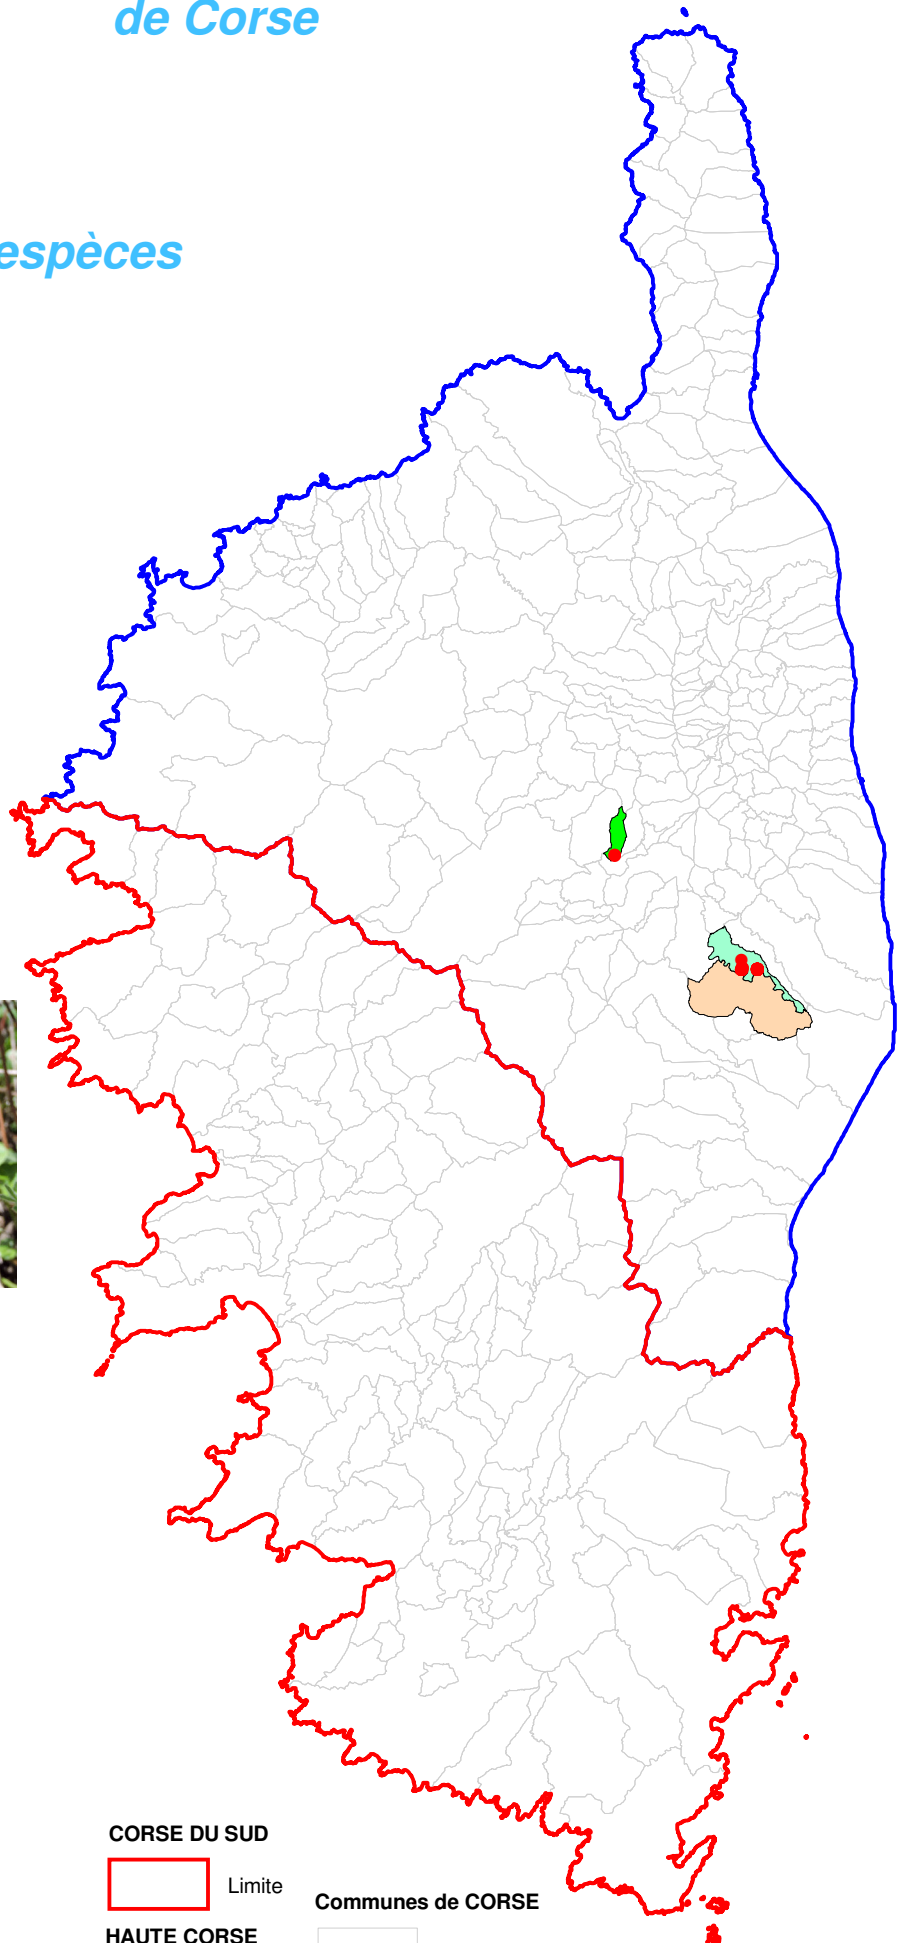

Atlas cartographique des orchidées de Corse

Répartition par espèces

Ophrys Eleonora

COMMUNES

de localisation de l'espèce

- ANTISANTI
- CASTELLARE-DI-MERCURIO
- GIUNCAGGIO
- Autres

CORSE DU SUD

Limite

HAUTE CORSE

Limite

Communes de CORSE

Limite

Mis à jour le : 31 Décembre 2017

©IGN - BD CARTO® 2002 - reproduction interdite

Données ACMO
Reproduction interdite