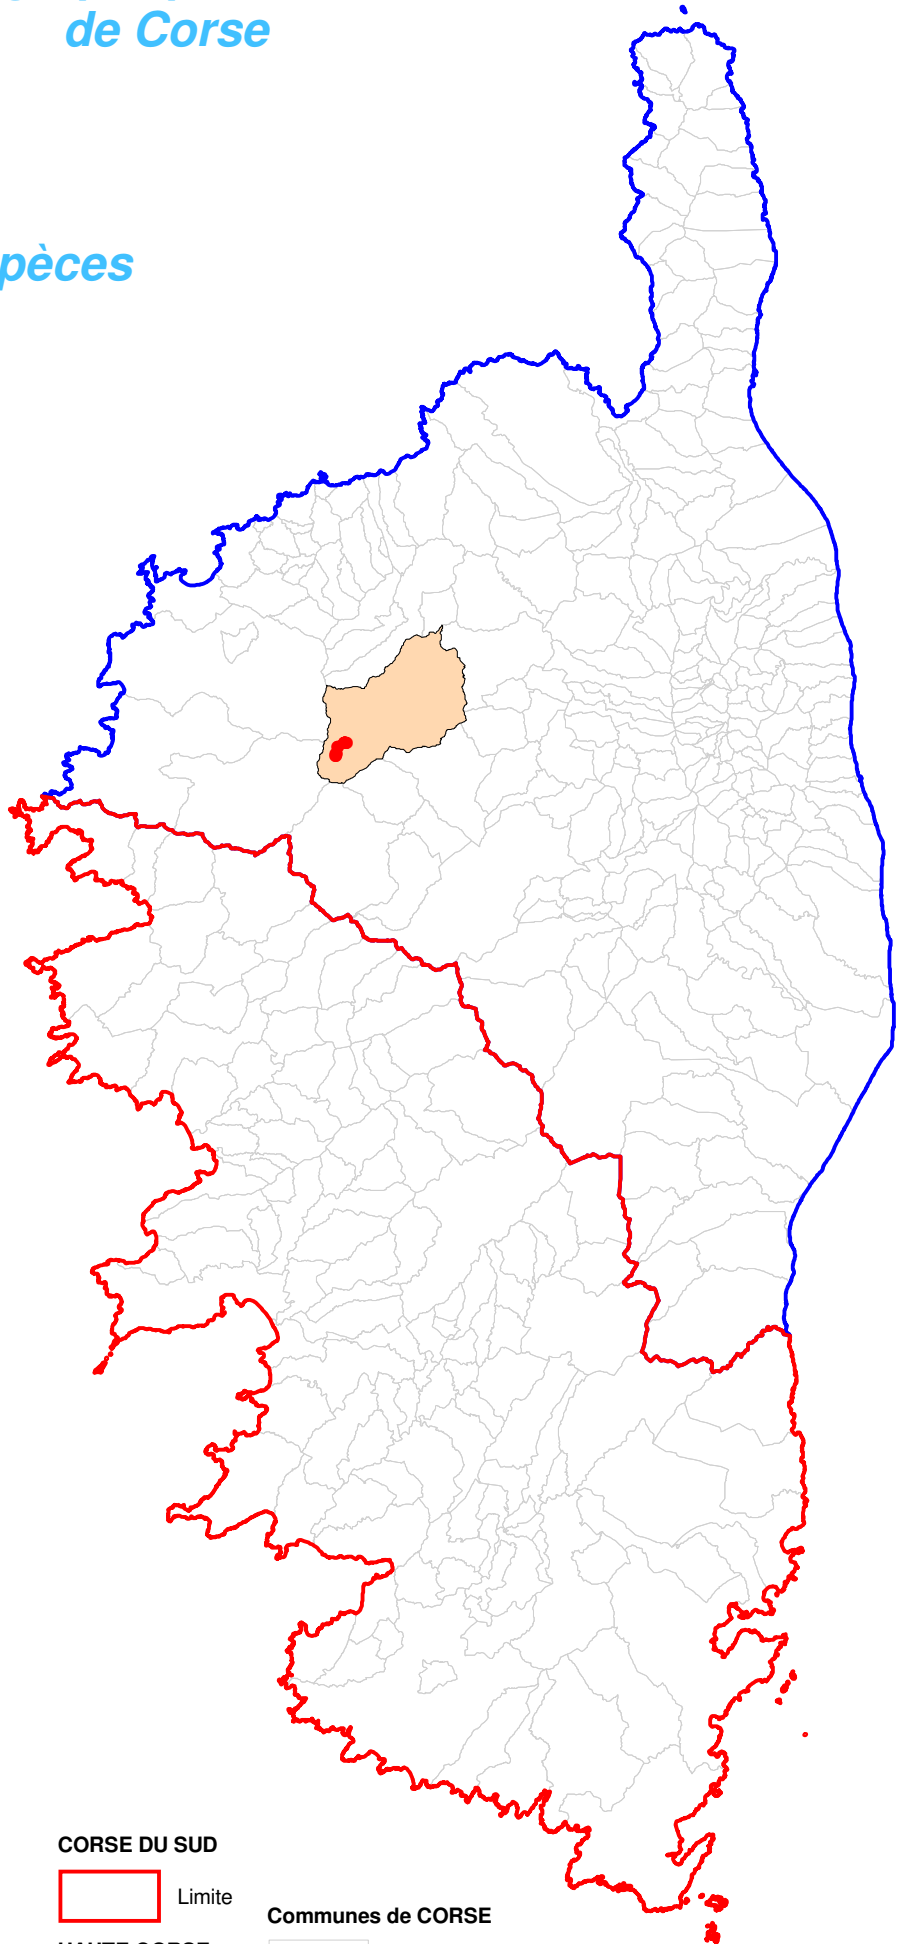

Atlas cartographique des orchidées de Corse

Répartition par espèces

**Neottia
Cordata**

COMMUNES
de localisation de l'espèce

- ASCO
- Autres

CORSE DU SUD

Limite

HAUTE CORSE

Limite

Communes de CORSE

Limite

Mis à jour le : 31 Décembre 2017

©IGN - BD CARTO® 2002 - reproduction interdite

Données ACMO
Reproduction interdite