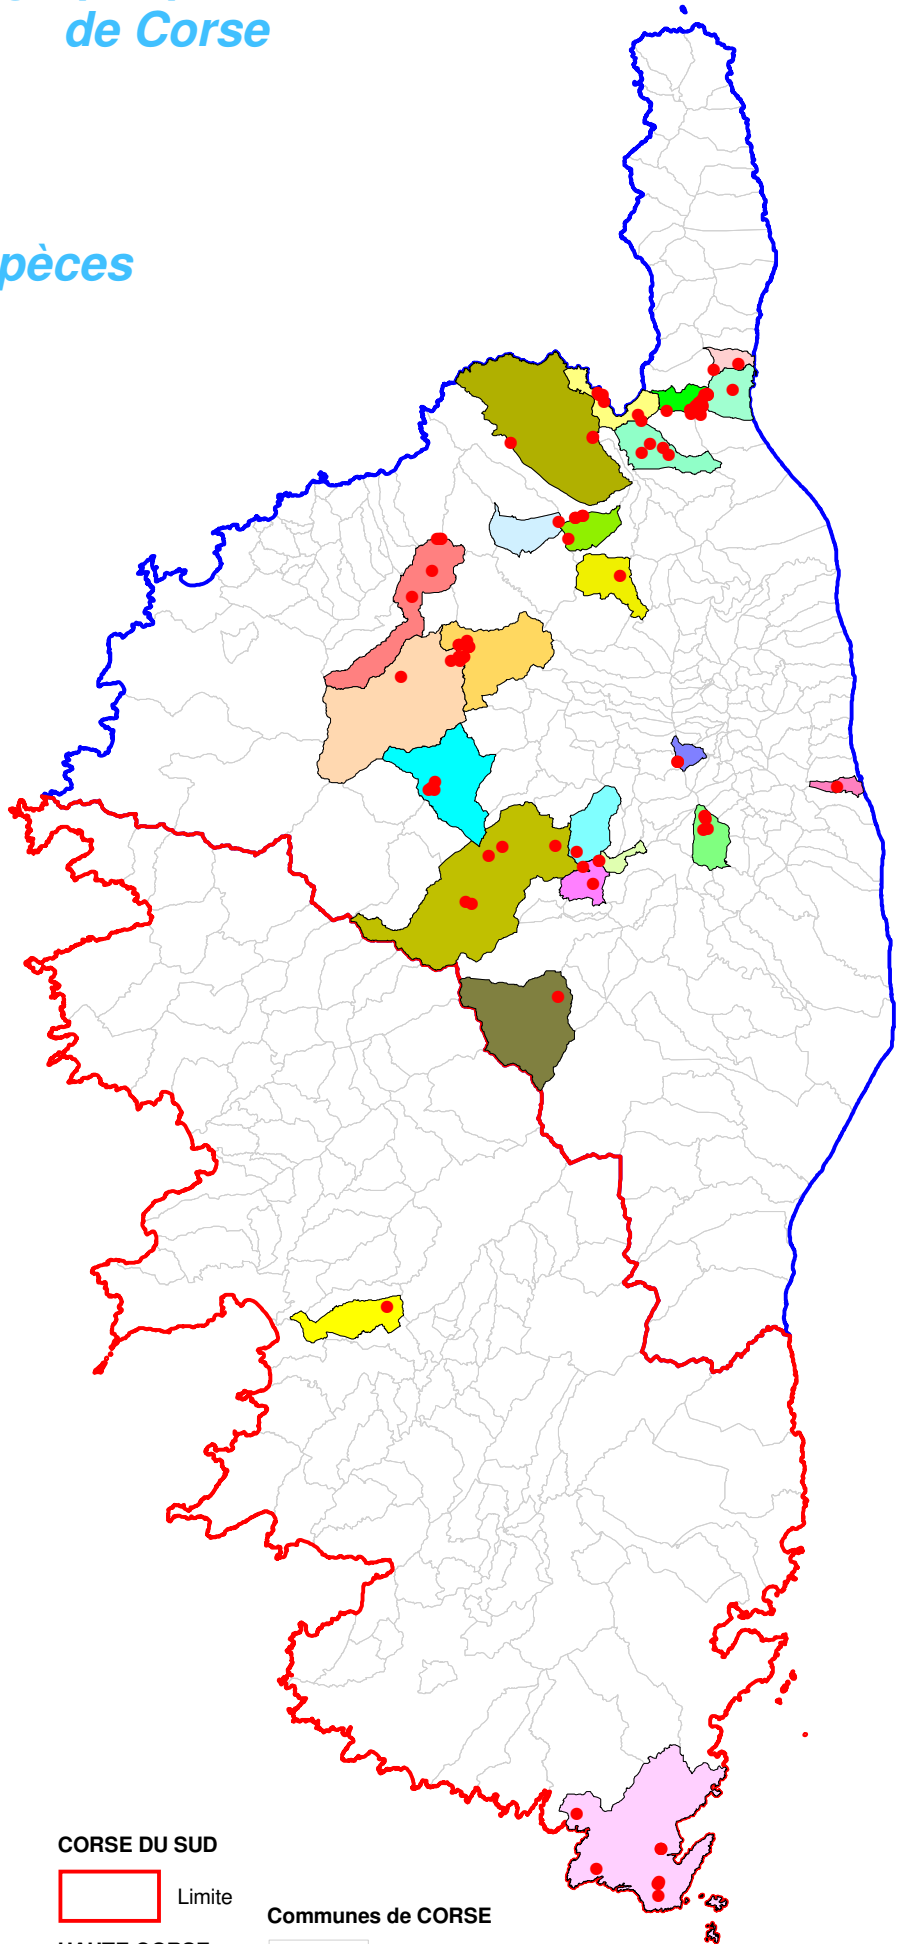

Atlas cartographique des orchidées de Corse

Répartition par espèces

Neotinea Lactea

COMMUNES

de localisation de l'espèce

- ASCO
- BARBAGGIO
- BASTIA
- BONIFACIO
- CAURO
- CORSCIA
- CORTE
- FAVALELLO
- LAMA
- LENTO
- MOLTIFAO
- OLETTA
- OLMI-CAPPELLA
- PIANELLO
- PIE-D'OREZZA
- POGGIO-DI-VENACO
- SAINT-FLORENT
- SANTA-LUCIA-DI-MERCURIO
- SANTO-PIETRO-DI-TENDA
- SORIO
- VALLE-DI-CAMPOLORO
- VILLE-DI-PIETRABUGNO
- VIVARIO
- Autres

CORSE DU SUD

Limite

Communes de CORSE

Limite

HAUTE CORSE

Limite

Mis à jour le : 31 Décembre 2017

©IGN - BD CARTO® 2002 - reproduction interdite

Données ACMO
Reproduction interdite