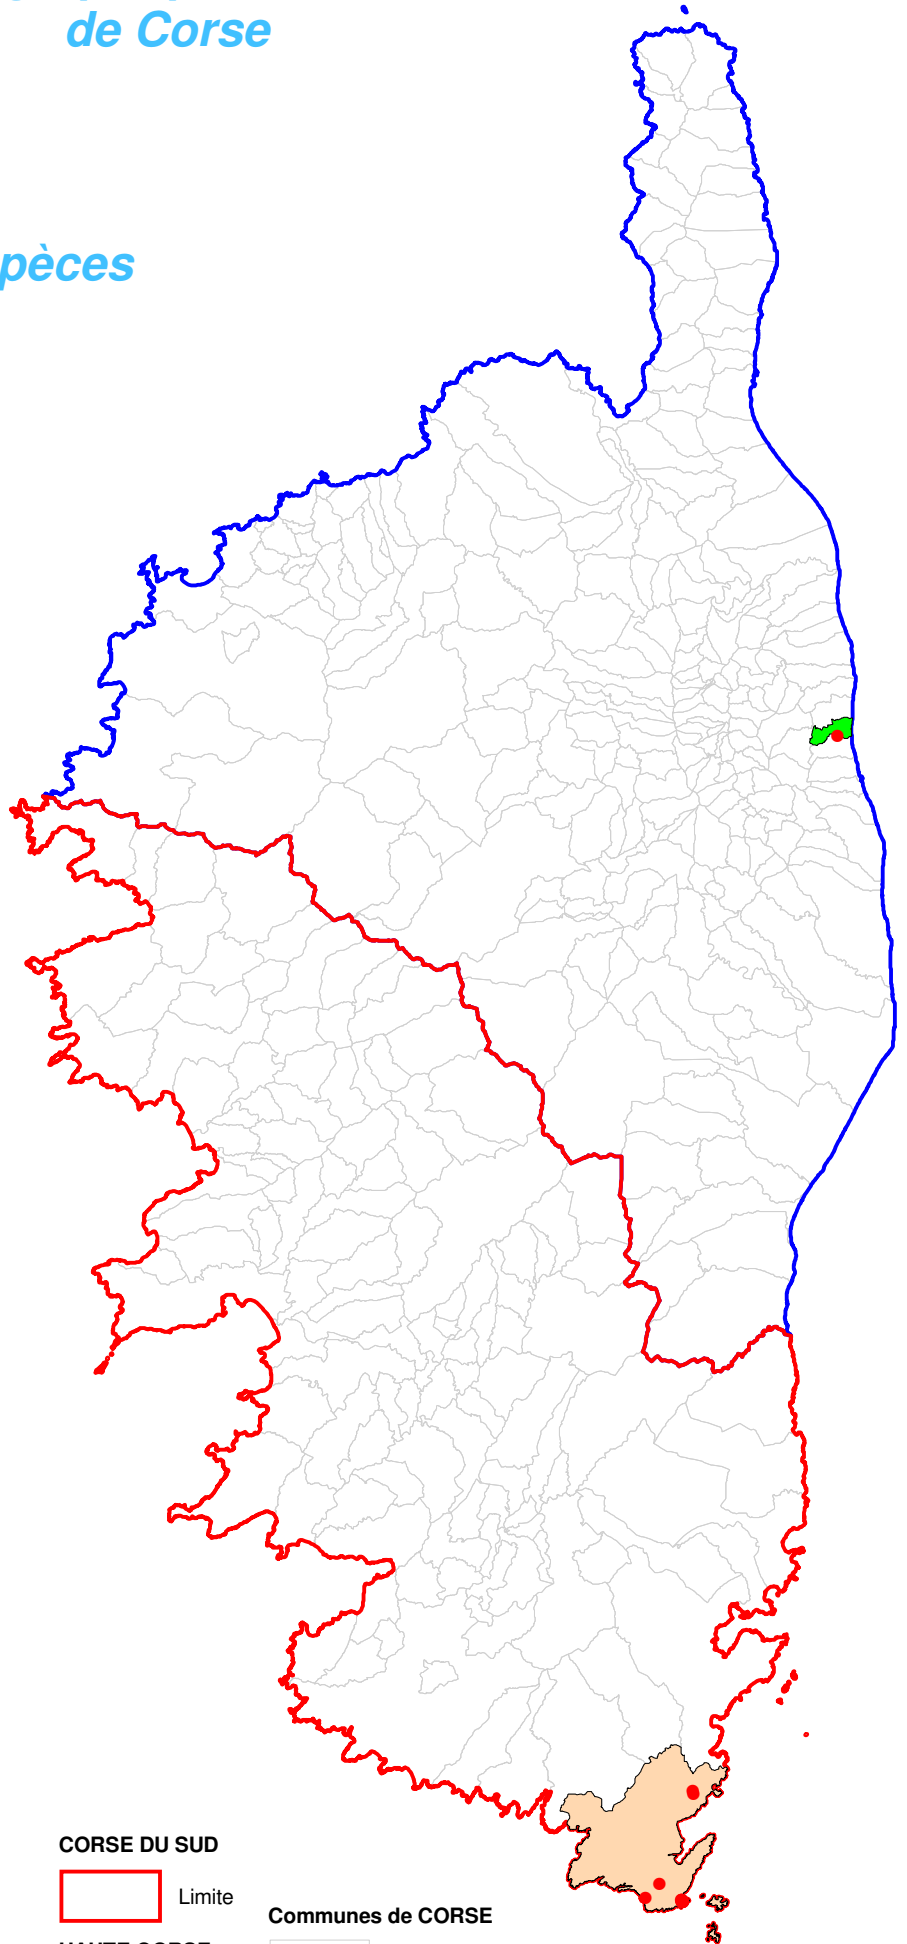

Atlas cartographique des orchidées de Corse

Répartition par espèces

**Neotinea
Corsica**

COMMUNES

de localisation de l'espèce

- BONIFACIO
- SANTA-LUCIA-DI-MORIANI
- Autres

CORSE DU SUD

HAUTE CORSE

Communes de CORSE

Mis à jour le : 31 Décembre 2017

©IGN - BD CARTO® 2002 - reproduction interdite

Données ACMO
Reproduction interdite