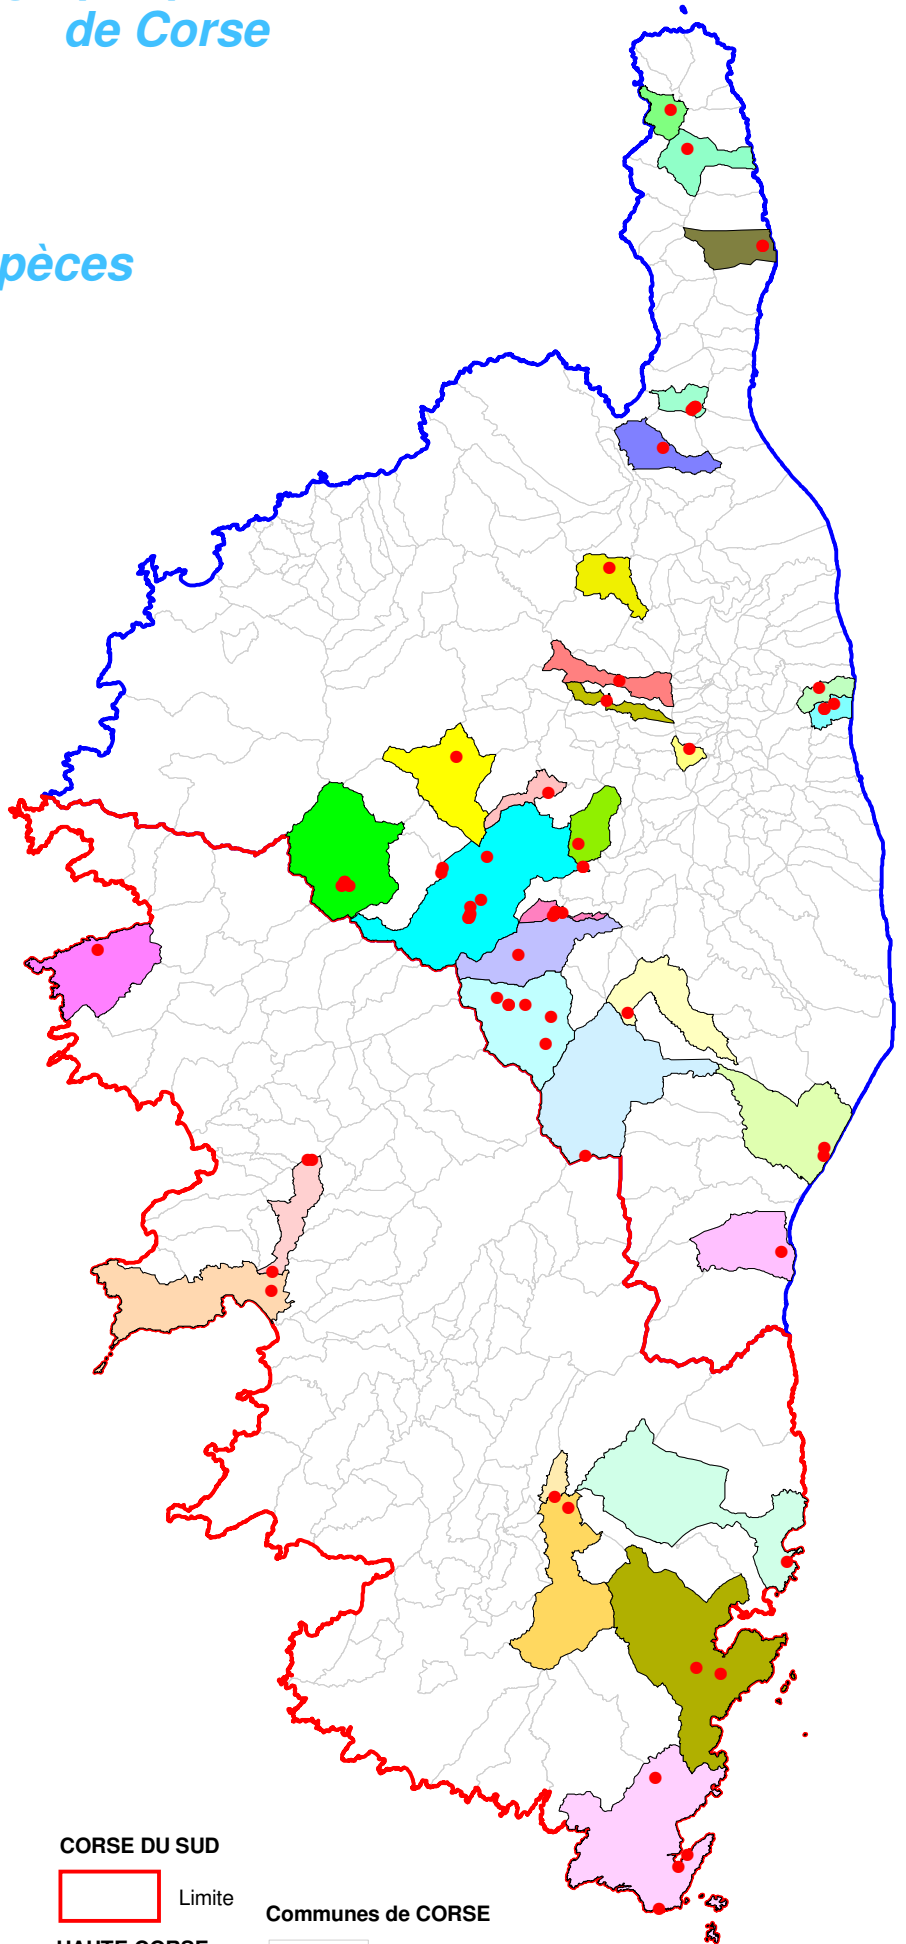

# Atlas cartographique des orchidées de Corse

## Répartition par espèces

### Limodorum Abortivum

#### COMMUNES

de localisation de l'espèce

- AJACCIO
- ALBERTACCE
- BARBAGGIO
- BONIFACIO
- CORSCIA
- CORTE
- GAVIGNANO
- GHISONACCIA
- GHISONI
- LENTO
- LEVIE
- LURI
- MOROSAGLIA
- MORSIGLIA
- OLETTA
- PIANA
- PIE-D'OREZZA
- POGGIO-MEZZANA
- PORTO-VECCHIO
- SANTA-LUCIA-DI-MERCURIO
- SANTO-PIETRO-DI-VENACO
- SARROLA-CARCOPINO
- SISCO
- SORBOLLANO
- SOVERIA
- TALASANI
- VENACO
- VENTISERI
- VEZZANI
- VIVARIO
- ZONZA
- Autres