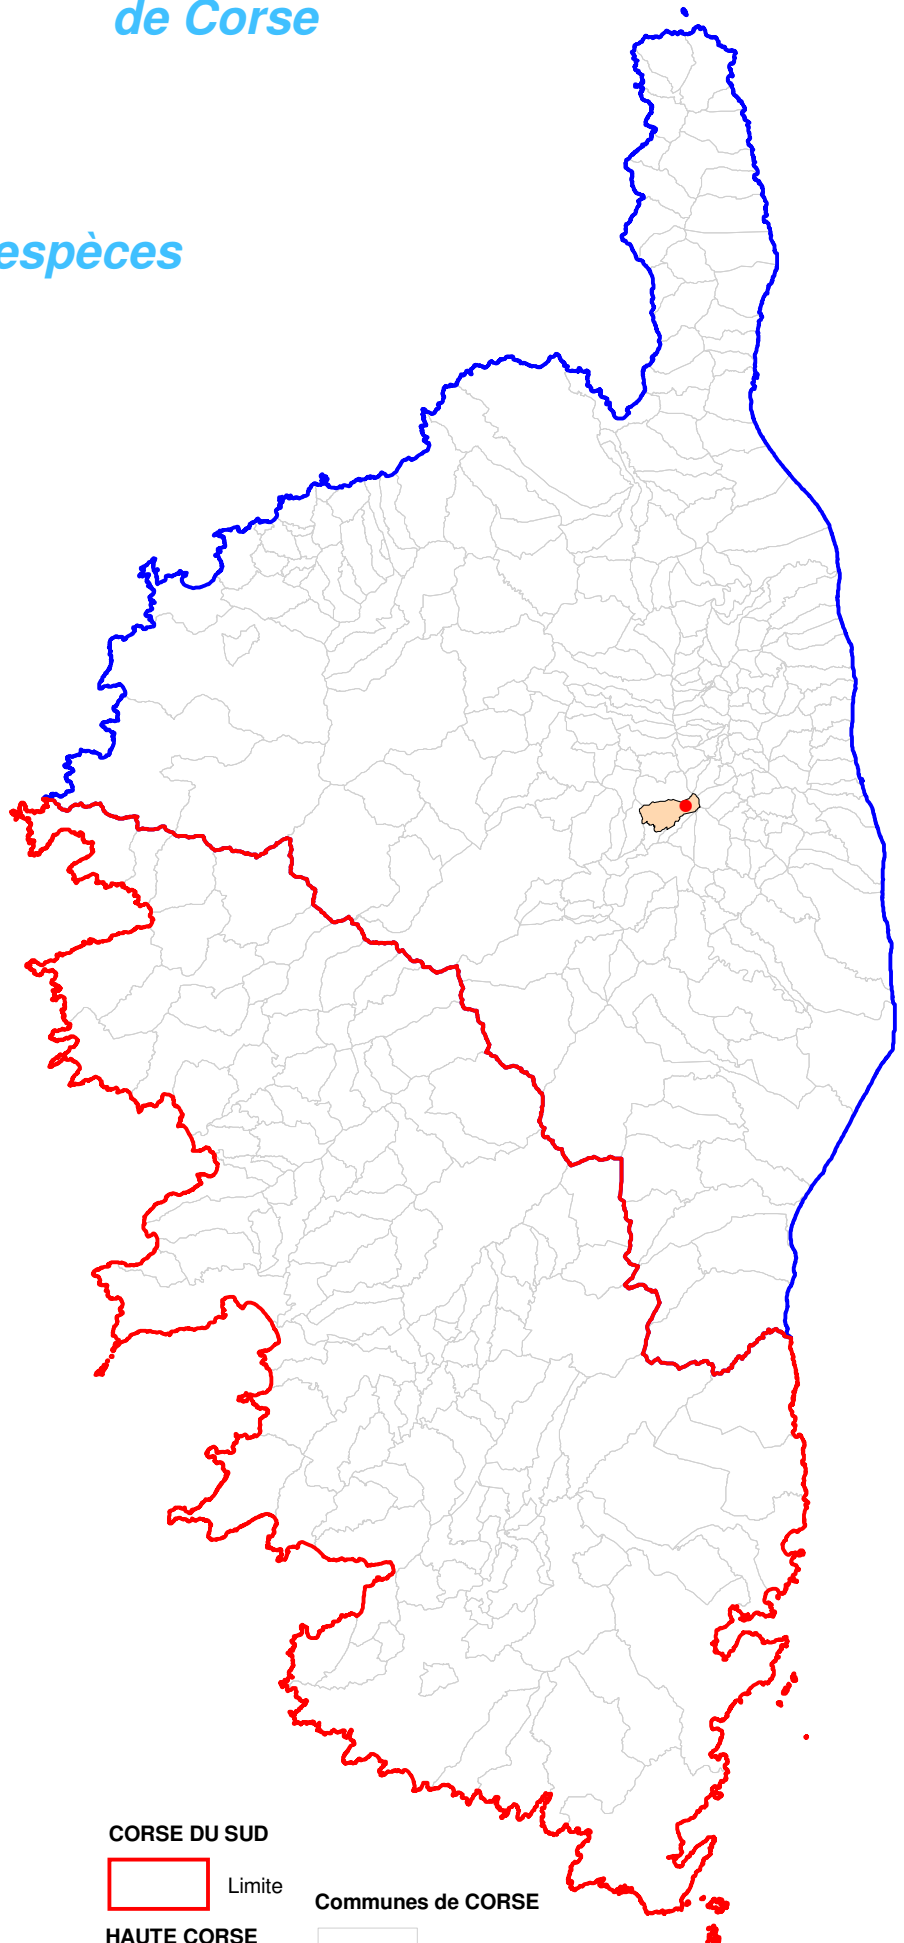

# Atlas cartographique des orchidées de Corse

## Répartition par espèces

### *Epipogium aphyllum*

**COMMUNES**  
de localisation de l'espèce

-  BUSTANICO
-  Autres

**CORSE DU SUD**

Limite

**HAUTE CORSE**

Limite

**Communes de CORSE**

Limite

Mis à jour le : 31 Décembre 2017

©IGN - BD CARTO® 2002 - reproduction interdite

**Données ACMO**  
Reproduction interdite