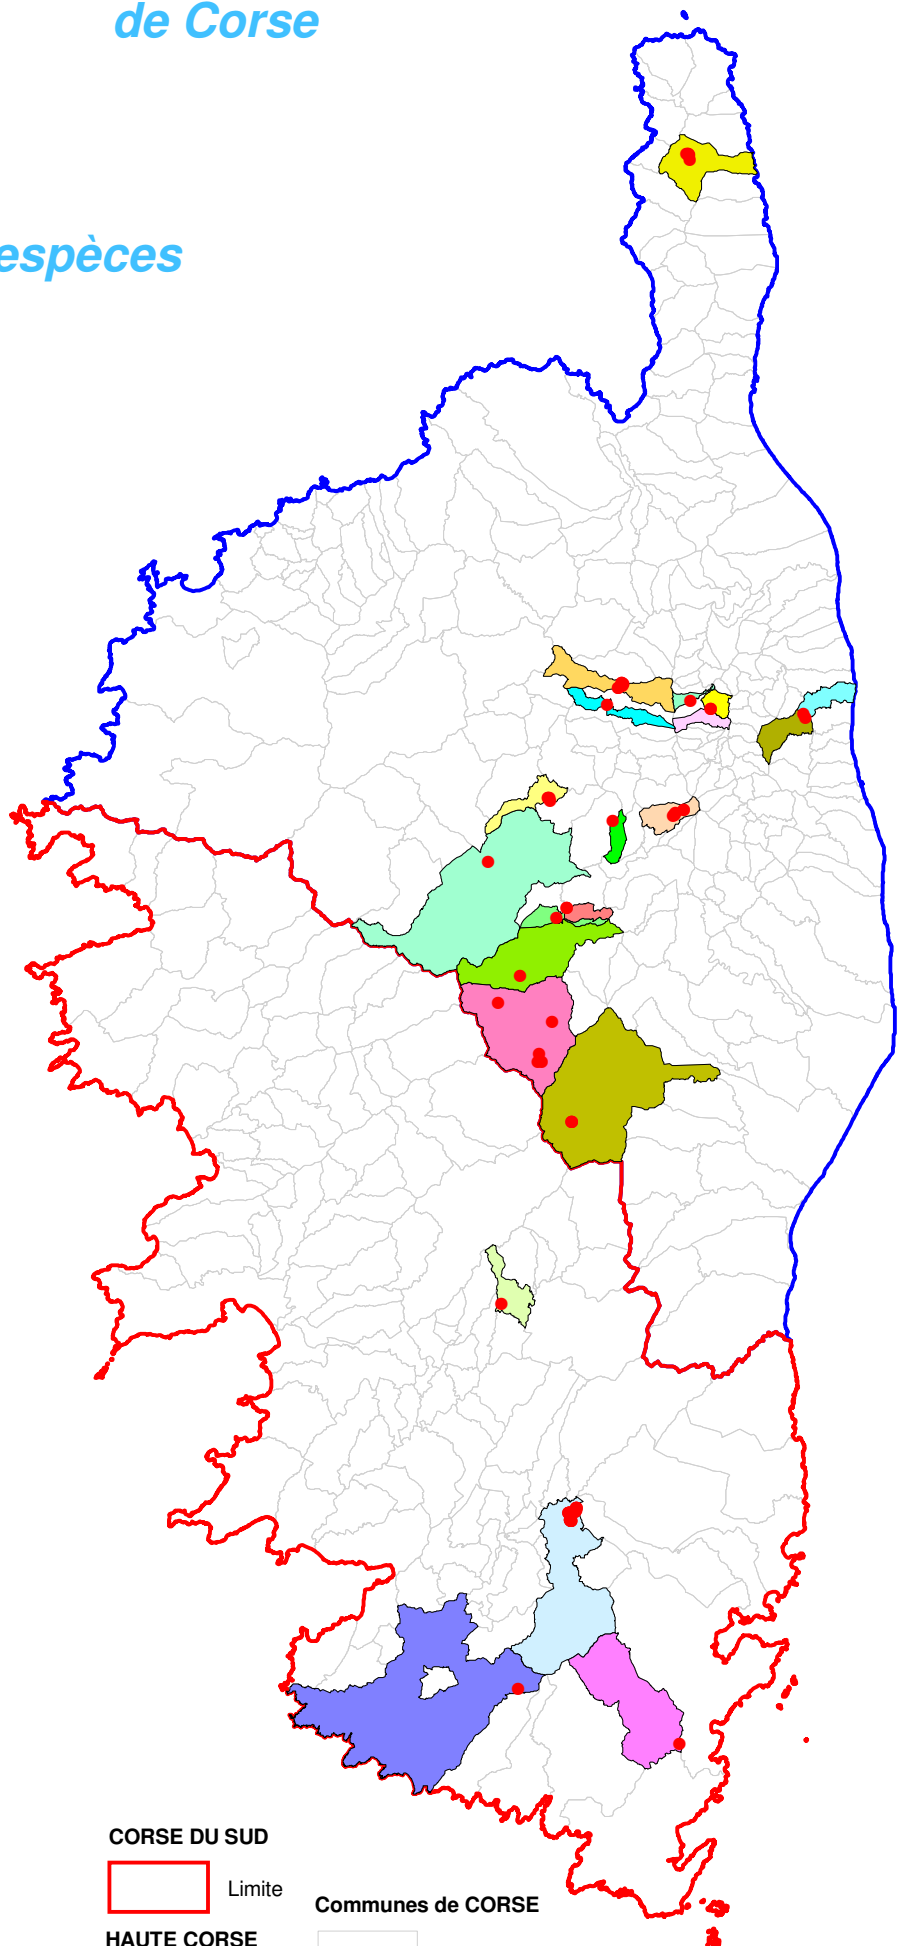

Atlas cartographique des orchidées de Corse

Répartition par espèces

**Epipactis
Elleborine**

COMMUNES

de localisation de l'espèce

- BUSTANICO
- CASTELLARE-DI-MERCURIO
- CORTE
- CROCE
- FICAJA
- GAVIGNANO
- GHISONI
- GUITERA-LES-BAINS
- LEVIE
- LURI
- MOROSAGLIA
- QUERCITELLO
- RIVENTOSA
- SANTO-PIETRO-DI-VENACO
- SARTENE
- SOTTA
- SOVERIA
- TALASANI
- VELONE-ORNETO
- VENACO
- VIVARIO
- Autres

CORSE DU SUD

Limite

Communes de CORSE

Limite

HAUTE CORSE

Limite

Mis à jour le : 31 Décembre 2017

©IGN - BD CARTO® 2002 - reproduction interdite

Données ACMO
Reproduction interdite