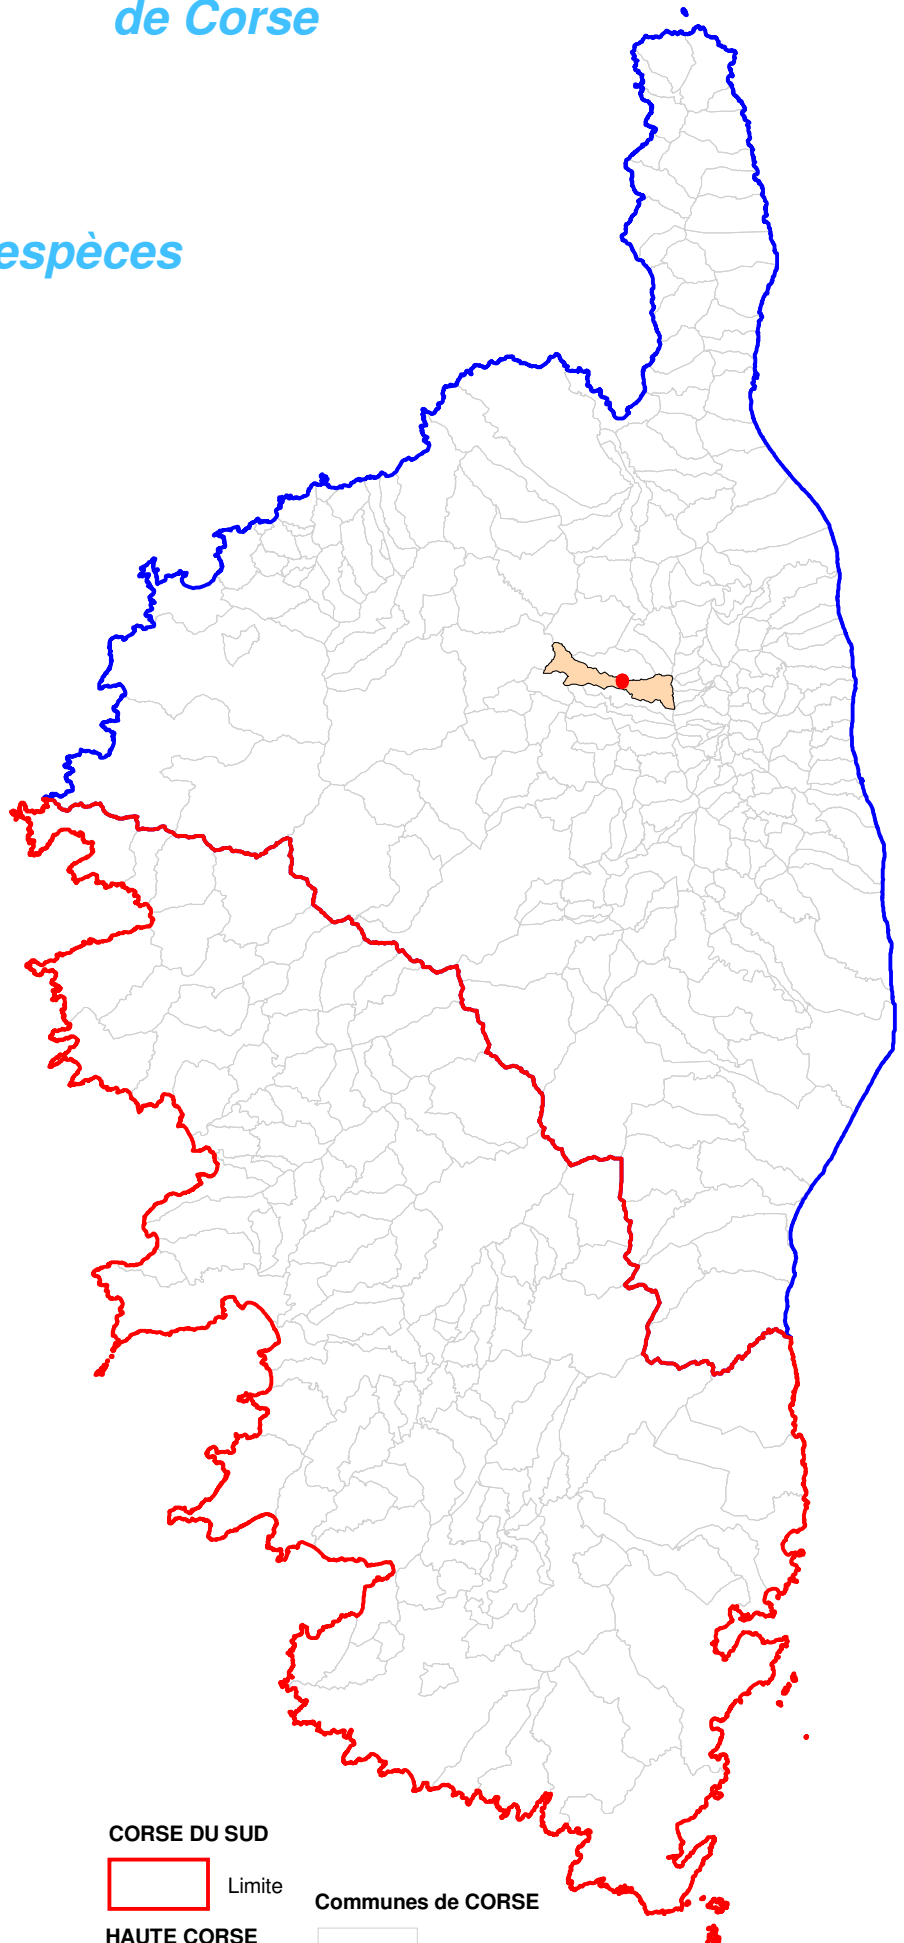

# Atlas cartographique des orchidées de Corse

## Répartition par espèces

*Epipactis  
tremolsii*

**COMMUNES**  
de localisation de l'espèce

- MOROSAGLIA
- Autres

**CORSE DU SUD**

Limite

**HAUTE CORSE**

Limite

**Communes de CORSE**

Limite

Mis à jour le : 31 Décembre 2017

©IGN - BD CARTO® 2002 - reproduction interdite

**Données ACMO**  
Reproduction interdite