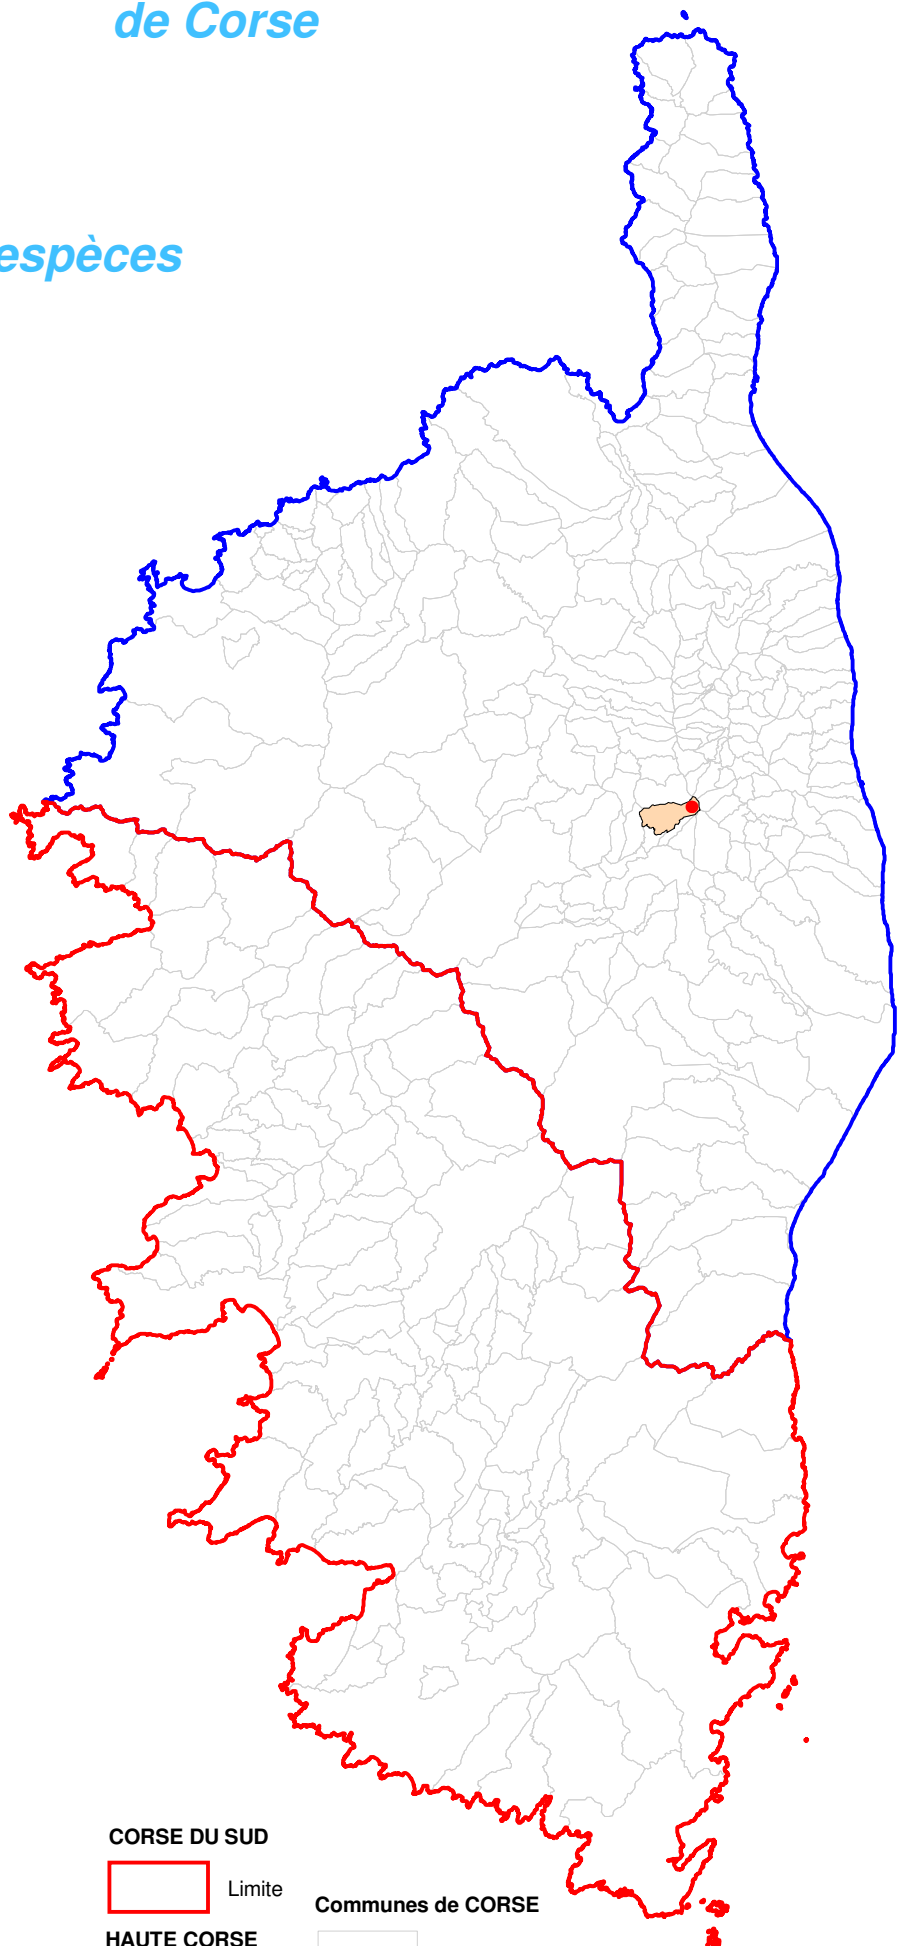

Atlas cartographique des orchidées de Corse

Répartition par espèces

*Epipactis
fageticola*

COMMUNES
de localisation de l'espèce

-  BUSTANICO
-  Autres

CORSE DU SUD

Limite

HAUTE CORSE

Limite

Communes de CORSE

Limite

Mis à jour le : 31 Décembre 2017

©IGN - BD CARTO® 2002 - reproduction interdite

Données ACMO
Reproduction interdite