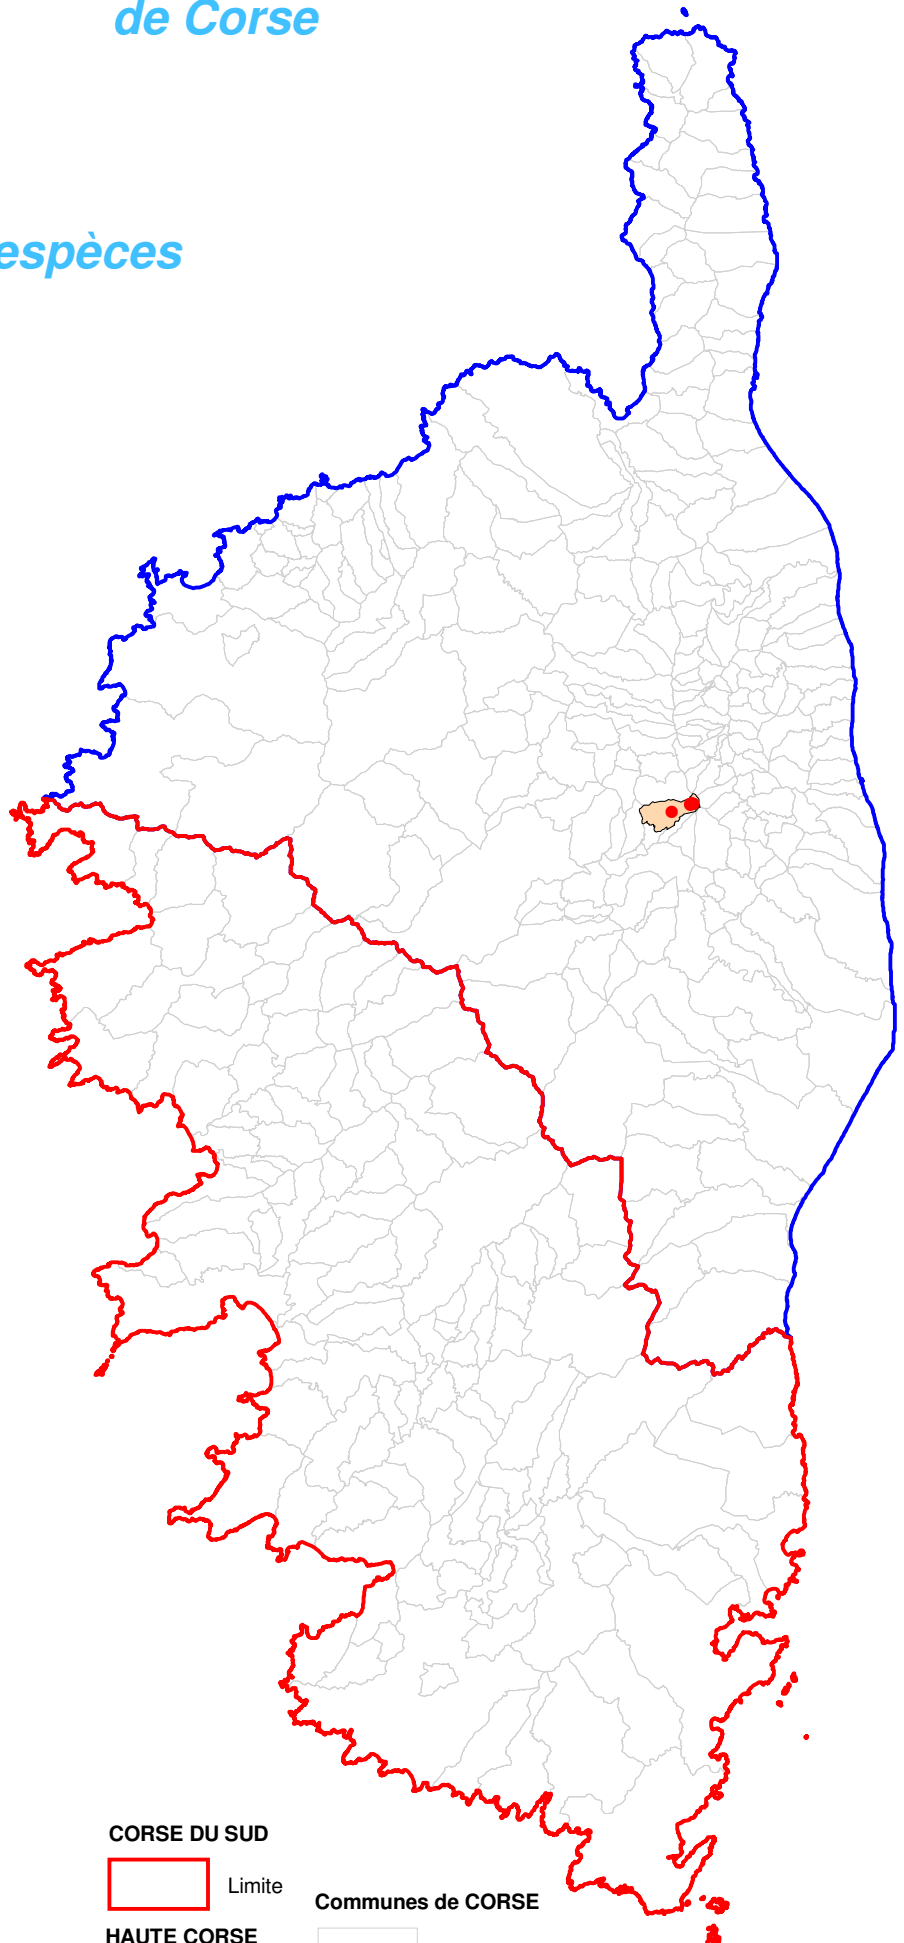

Atlas cartographique des orchidées de Corse

Répartition par espèces

*Epipactis
exilis*

COMMUNES
de localisation de l'espèce

-  BUSTANICO
-  Autres

CORSE DU SUD

Limite

HAUTE CORSE

Limite

Communes de CORSE

Limite

Mis à jour le : 31 Décembre 2017

©IGN - BD CARTO® 2002 - reproduction interdite

Données ACMO
Reproduction interdite